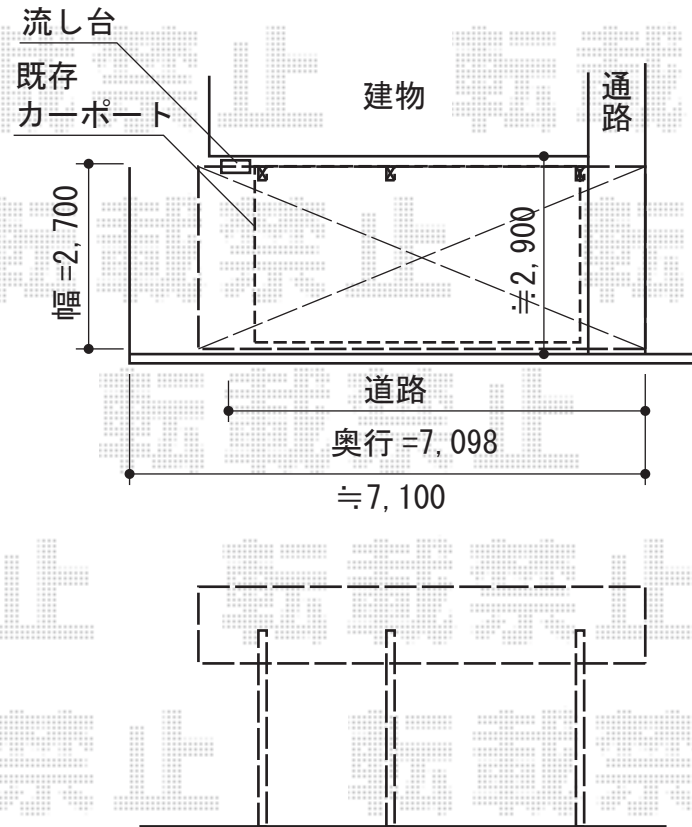

カーブポートシグマIII 延長 積雪～30cm対応

トステム カーブポートシグマIII 延長
積雪～30cm対応
幅=2,701mm
奥行=7,098mm
色：ホワイト
屋根材：ガリレポリカ
（クリアマット/すりガラス調）
柱仕様：ロング柱23仕様（有効高 約2,300mm）

現場状況や作図制限により概略図の内容と多少の違いが生じることがございます。
施工時は、現場優先とさせて頂きたく思いますので、お立会い頂き、
最終のご指示のほど、何卒、宜しくお願い致します。