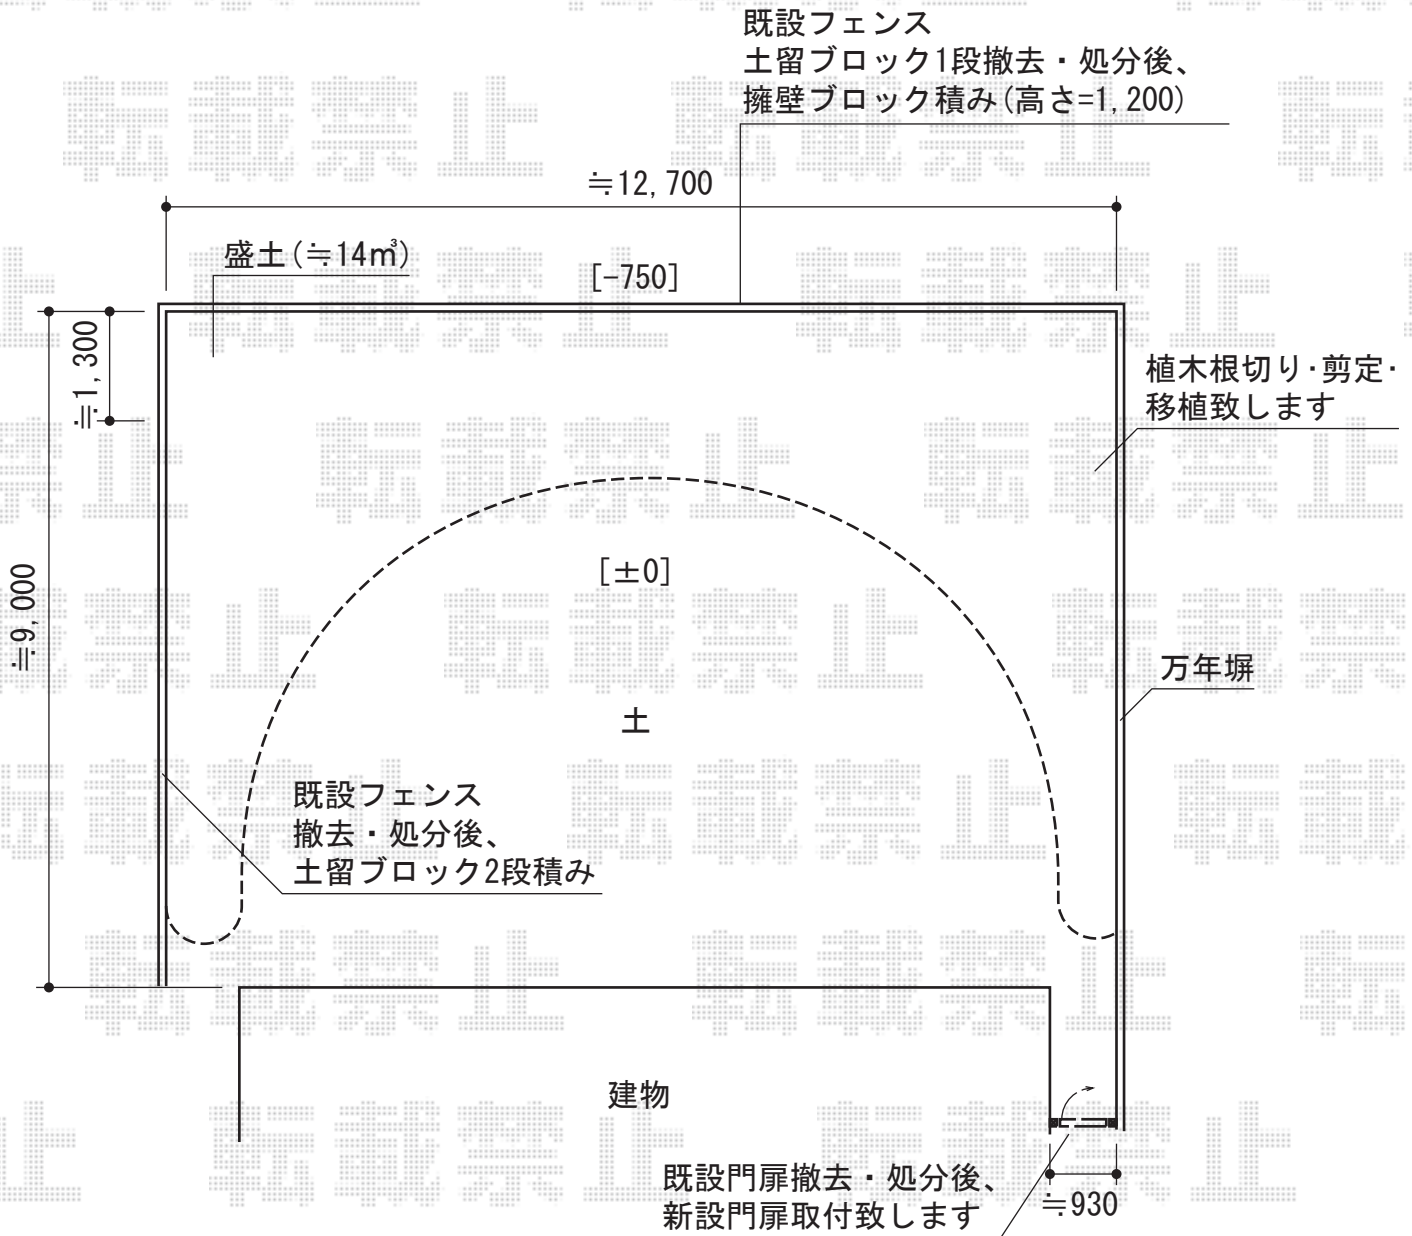

# ライフモダンII TA型 片開き 柱使用

TOEX ライフモダンII TA型 片開き柱使用  
扉1枚 (W×H) = (700mm×1,400mm)  
色：シャイングレー+柿渋  
錠：シリンダーRD錠  
開き：内開き

現場状況や作図制限により概略図の内容と多少の違いが生じることがございます。  
施工時は、現場優先とさせて頂きたく思いますので、お立会い頂き、  
最終のご指示のほど、何卒、宜しくお願い致します。