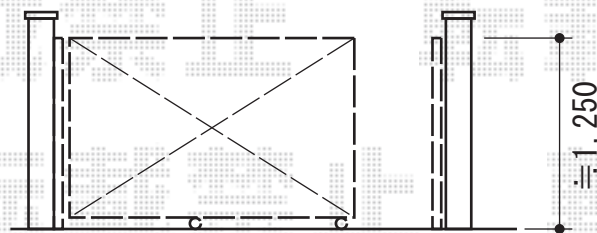

レイオス1型 ノンレール 片開き

YKK AP レイオス1型 ノンレール 片開き
開口幅=2,907mm
全幅=3,007mm
たたみ幅=447mm
高さ=柱 : 1,170 mm 扉 : 1,150 (mm)
色 : プラチナステン
キャスター数 : 2
落棒数 : 2

現場状況や作図制限により概略図の内容と多少の違いが生じることがございます。
施工時は、現場優先とさせて頂きたく思いますので、お立会い頂き、
最終のご指示のほど、何卒、宜しくお願い致します。