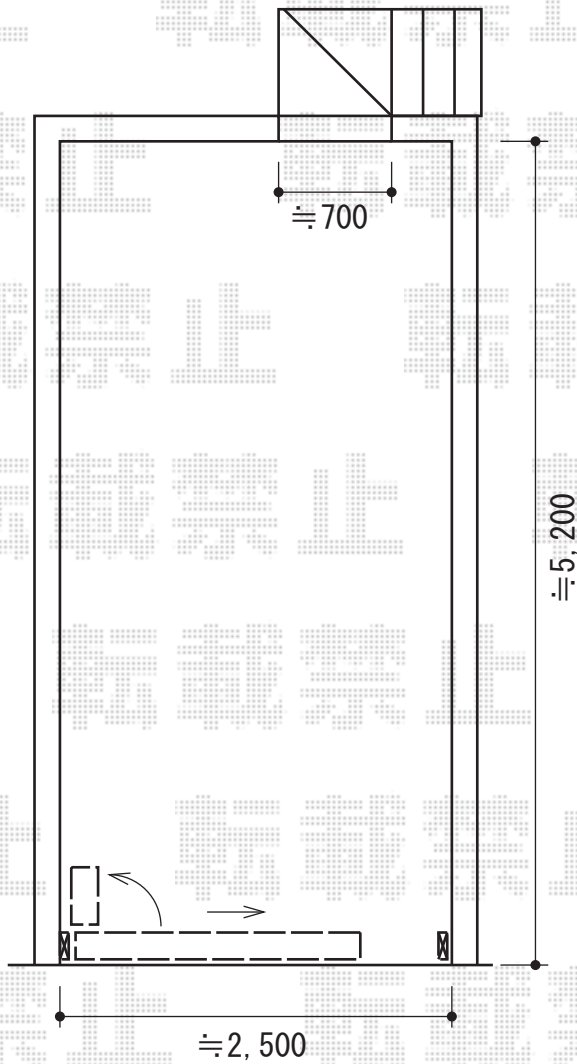

レイオス1型 ノンレール 片開き

YKK AP レイオス1型 ノンレール 片開き
開口幅=2,907mm
全幅=3,007mm
たたみ幅=447mm
高さ=柱 : 1,170 mm 扉 : 1,150 (mm)
色 : プラチナステン
キャスター数 : 2
落棒数 : 2

現場状況や作図制限により概略図の内容と多少の違いが生じることがございます。
施工時は、現場優先とさせて頂きたく思いますので、お立会い頂き、
最終のご指示のほど、何卒、宜しくお願い致します。