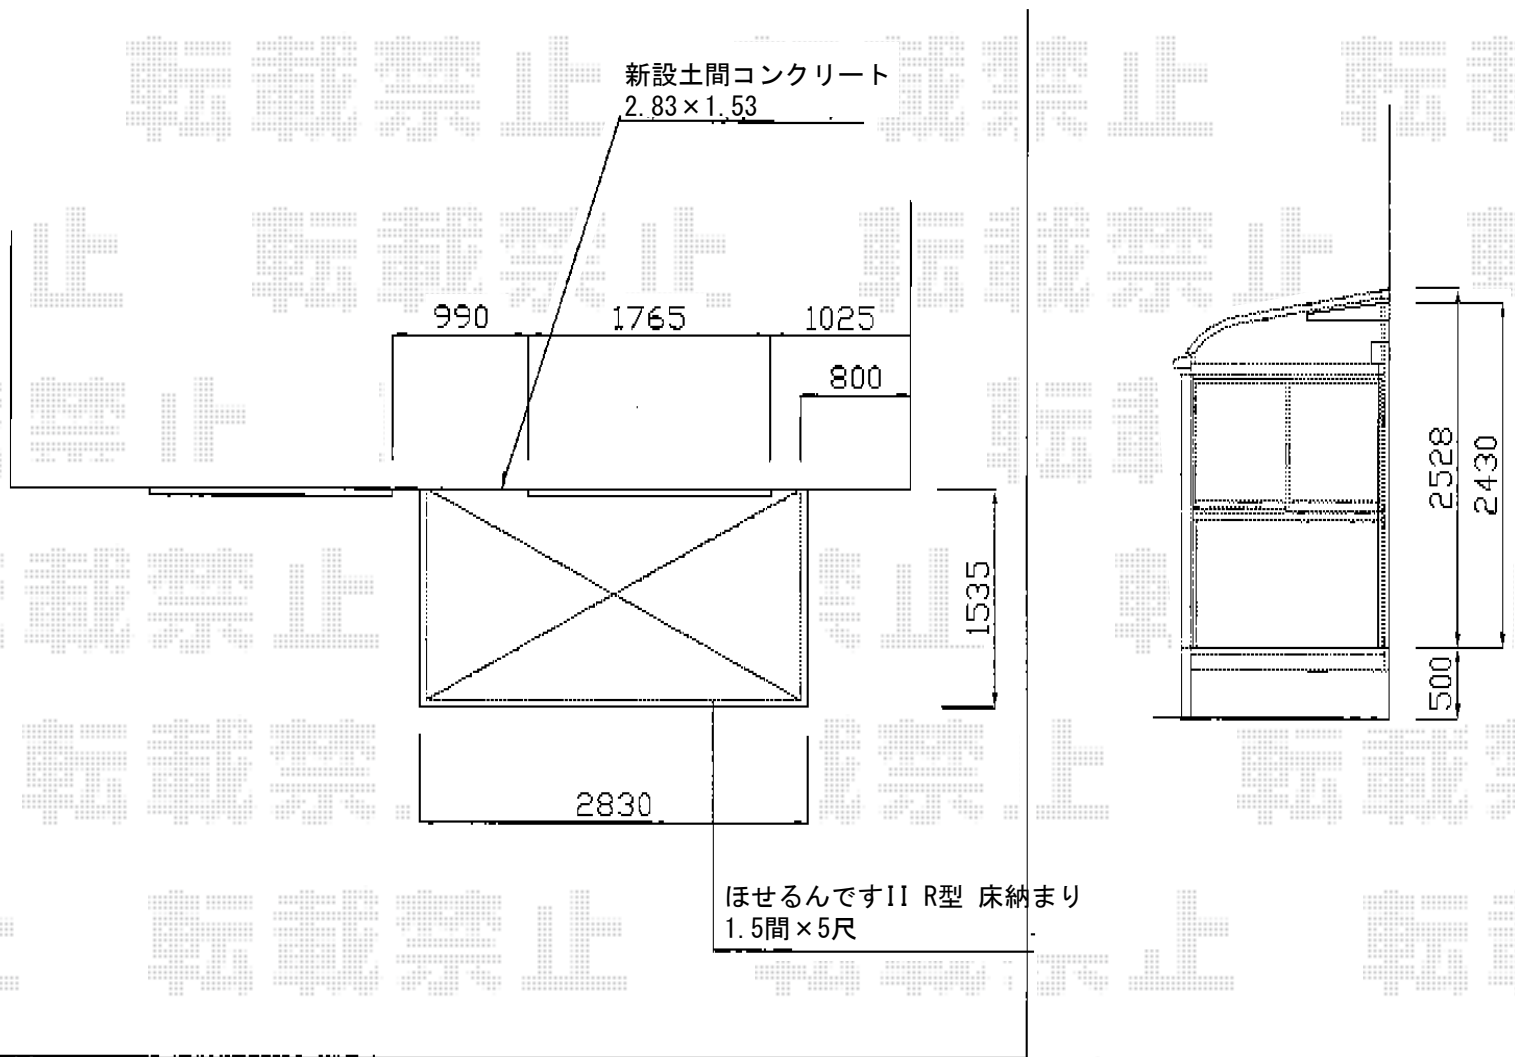

ほせるんですII R型 床納まり ランマ無し 積雪~20cm対応

トステム ほせるんですII R型 床納まり ランマ無し 積雪~20cm対応
寸法=関東間1.5間 (2,730mm) ×5尺 (1,485mm)
正面ユニット：テラス4枚建て
側面ユニット：高窓2枚建て
色：オータムブラウン
屋根材：熱線吸収ポリカーボネート (ライトブルーマット調)
床材：塩ビデッキボード (木目)
オプション：網戸 (3面共) /カーテンレール (6尺×2・9尺×1)
オプション：側面付物干し 標準 2本入/金具セット 2本入用

現場状況や作図制限により概略図の内容と多少の違いが生じることがございます。
施工時は、現場優先とさせて頂きたく思いますので、お立会い頂き、
最終のご指示のほど、何卒、宜しくお願い致します。

EX-SHOP
HTTP://WWW.EX-SHOP.NET

担当：岡本