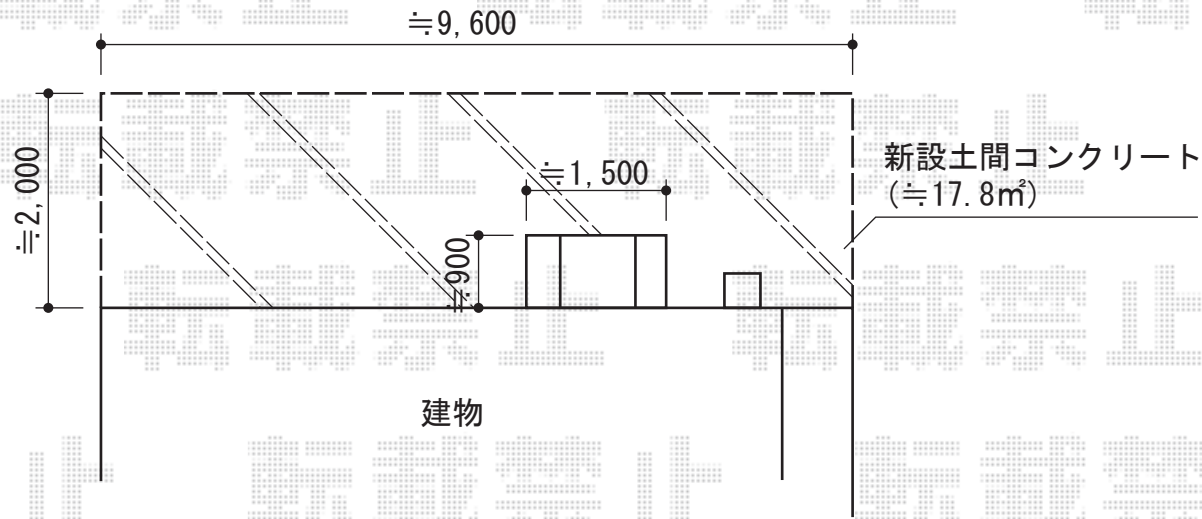

カーブポートシグマIII 積雪～30cm対応

トステム カーブポートシグマIII 積雪～30cm対応
 幅=3,000mm
 奥行=4,980mm
 色：オータムブラウン
 屋根材：熱線吸収アクアポリカーボネート（ライトブルー）
 柱仕様：ロング柱23仕様（有効高 約2,300mm）

現場状況や作図制限により概略図の内容と多少の違いが生じることがございます。
 施工時は、現場優先とさせて頂きたく思いますので、お立会い頂き、
 最終のご指示のほど、何卒、宜しくお願い致します。