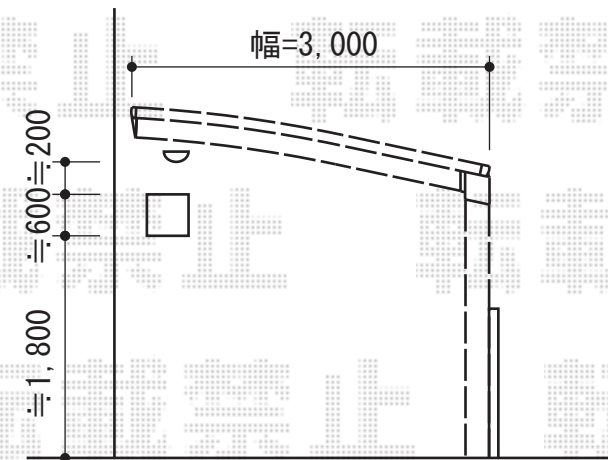

カーブポートシグマIII 積雪～30cm対応

トステム カーブポートシグマIII 積雪～30cm対応
 幅=3,000mm
 奥行=4,980mm
 色：オータムブラウン
 屋根材：熱線吸収アクアポリカーボネート（ライトブルー）
 柱仕様：ロング柱23仕様（有効高 約2,300mm）

現場状況や作図制限により概略図の内容と多少の違いが生じることがございます。
 施工時は、現場優先とさせて頂きたく思いますので、お立会い頂き、
 最終のご指示のほど、何卒、宜しくお願い致します。