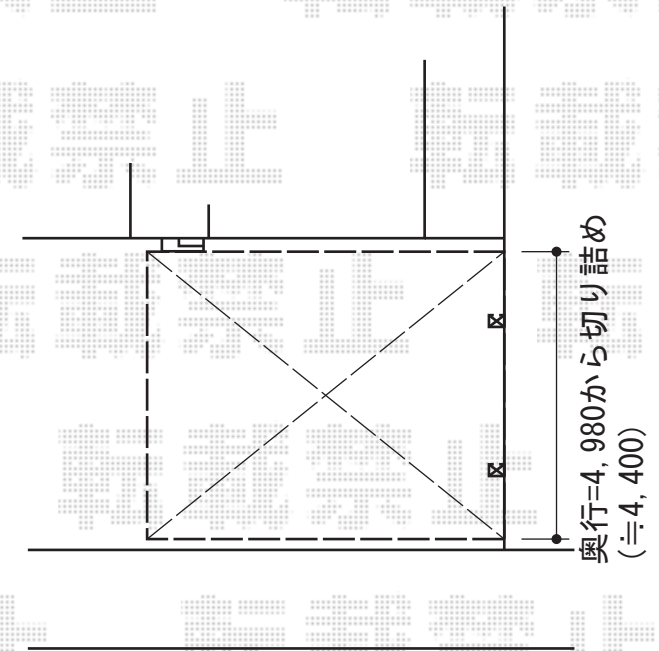

カーブポートシグマIII 積雪～30cm対応

トステム カーブポートシグマIII 積雪～30cm対応
 幅=3,000mm
 奥行=4,980mm
 色：オータムブラウン
 屋根材：熱線吸収アクアポリカーボネート（ライトブルー）
 柱仕様：ロング柱23仕様（有効高 約2,300mm）

現場状況や作図制限により概略図の内容と多少の違いが生じることがございます。
 施工時は、現場優先とさせて頂きたく思いますので、お立会い頂き、
 最終のご指示のほど、何卒、宜しくお願い致します。