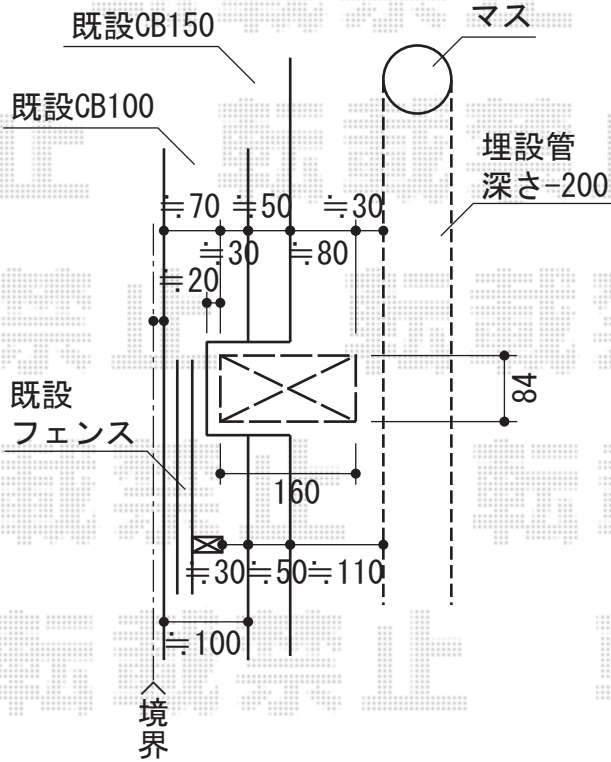

カーブポートシグマIII 積雪～30cm対応

こちらの寸法は、
施工当日現場合わせにて調整致します

トステム カーブポートシグマIII 積雪～30cm対応
 幅=2,401mm
 奥行=4,980mm
 色：シャイングレー
 屋根材：ガリレポリカ（クリアマット/すりガラス調）
 柱仕様：ロング柱23仕様（有効高 約2,300mm）

現場状況や作図制限により概略図の内容と多少の違いが生じることがございます。
 施工時は、現場優先とさせていただきますので、お立会い頂き、
 最終のご指示のほど、何卒、宜しくお願い致します。