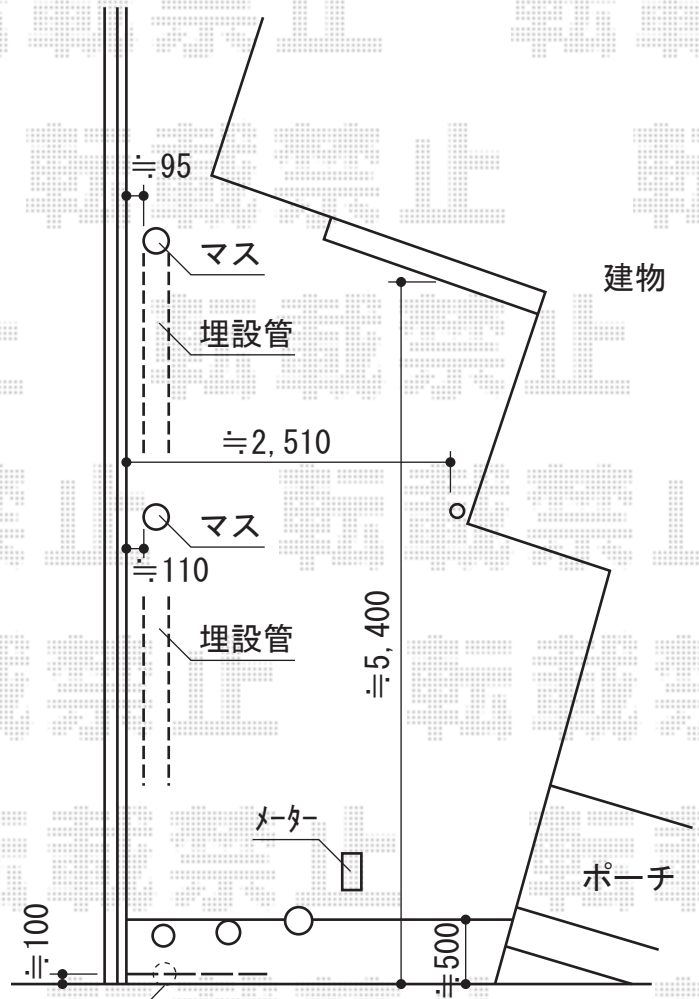

カーブポートシグマIII 積雪～30cm対応

こちらの寸法は、
施工当日現場合わせにて調整致します

トステム カーブポートシグマIII 積雪～30cm対応
 幅=2,401mm
 奥行=4,980mm
 色：シャイングレー
 屋根材：ガリレポリカ（クリアマット/すりガラス調）
 柱仕様：ロング柱23仕様（有効高 約2,300mm）

現場状況や作図制限により概略図の内容と多少の違いが生じることがございます。
 施工時は、現場優先とさせていただきますので、お立会い頂き、
 最終のご指示のほど、何卒、宜しくお願い致します。