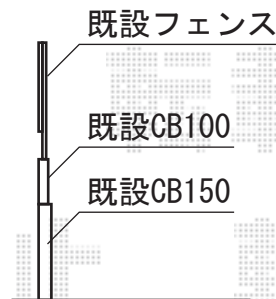

カーブポートシグマIII 積雪～30cm対応

こちらの寸法は、
施工当日現場合わせにて調整致します

トステム カーブポートシグマIII 積雪～30cm対応
 幅=2,401mm
 奥行=4,980mm
 色：シャイングレー
 屋根材：ガリレポリカ（クリアマット/すりガラス調）
 柱仕様：ロング柱23仕様（有効高 約2,300mm）

現場状況や作図制限により概略図の内容と多少の違いが生じることがございます。
 施工時は、現場優先とさせていただきますので、お立会い頂き、
 最終のご指示のほど、何卒、宜しくお願い致します。