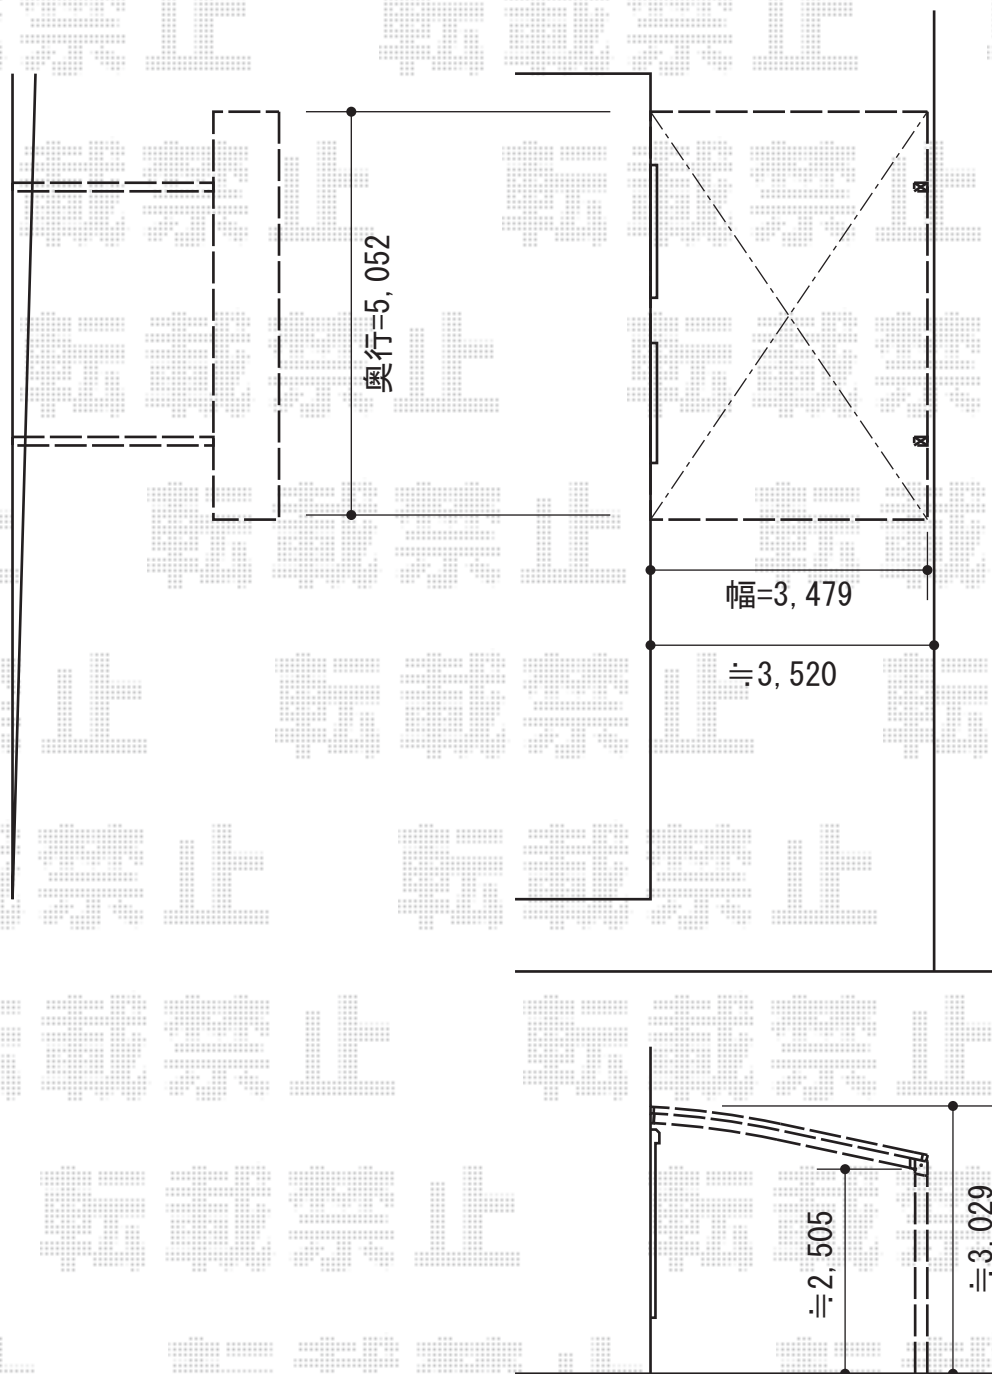

レイナベーカーポート 積雪～20cm対応

YKK AP レイナベーカーポート積雪～20cm対応

幅=3,479mm

奥行=5,052mm

色：プラチナステン

屋根材：ポリカーボネート（トーマイマット/すりガラス調）

柱仕様：ハイルーフ仕様（有効高 約2,505mm）

現場状況や作図制限により概略図の内容と多少の違いが生じることがございます。
施工時は、現場優先とさせて頂きたく思いますので、お立会い頂き、
最終のご指示のほど、何卒、宜しくお願い致します。