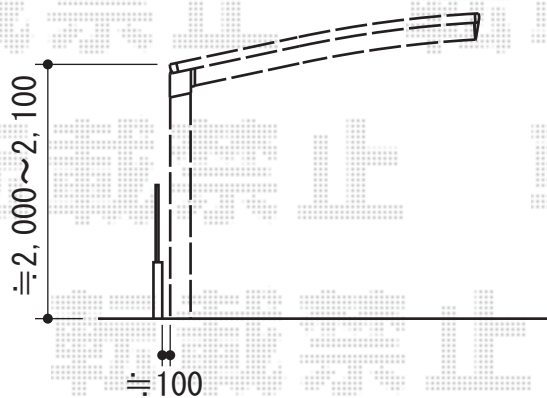

カーブポートシグマIII 積雪～30cm対応

トステム カーブポートシグマIII 積雪～30cm対応

幅=3,000mm

奥行=4,980mm

色：ブラック

屋根材：熱線吸収アクアポリカーボネート（ライトブルー）

柱仕様：ロング柱23仕様（有効高 約2,300mm）

現場状況や作図制限により概略図の内容と多少の違いが生じることがございます。
施工時は、現場優先とさせて頂きたく思いますので、お立会い頂き、
最終のご指示のほど、何卒、宜しくお願い致します。