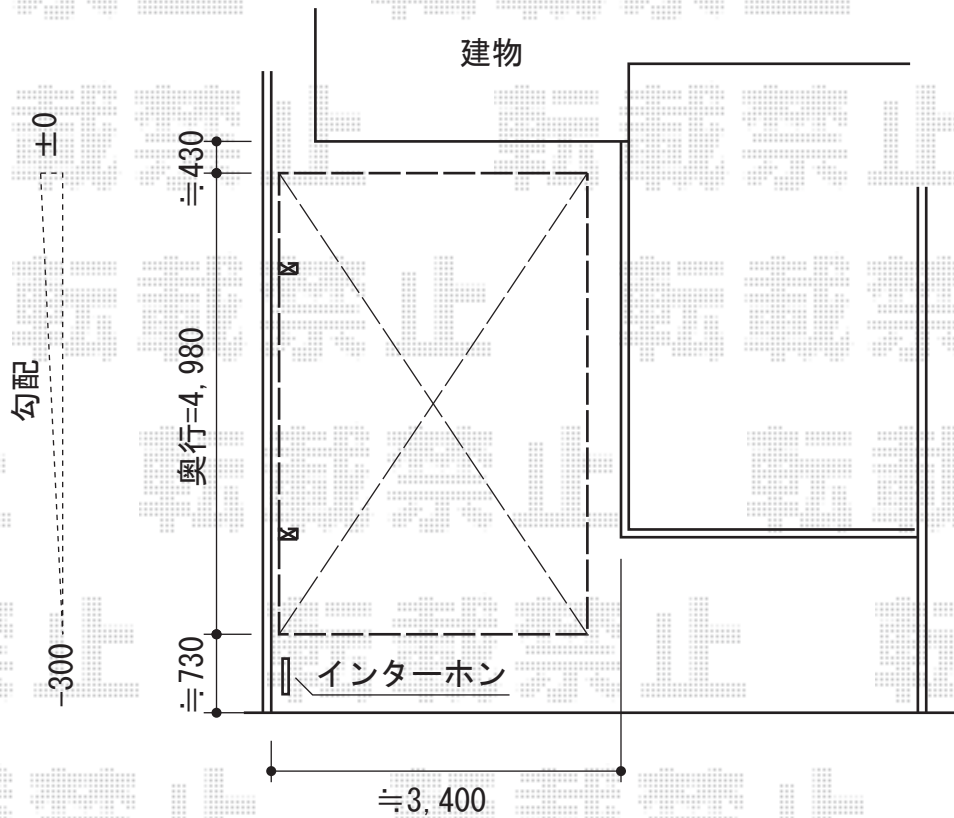

カーブポートシグマIII 積雪～30cm対応

トステム カーブポートシグマIII 積雪～30cm対応

幅=3,000mm

奥行=4,980mm

色：ブラック

屋根材：熱線吸収アクアポリカーボネート（ライトブルー）

柱仕様：ロング柱23仕様（有効高 約2,300mm）

現場状況や作図制限により概略図の内容と多少の違いが生じることがございます。
施工時は、現場優先とさせて頂きたく思いますので、お立会い頂き、
最終のご指示のほど、何卒、宜しくお願い致します。