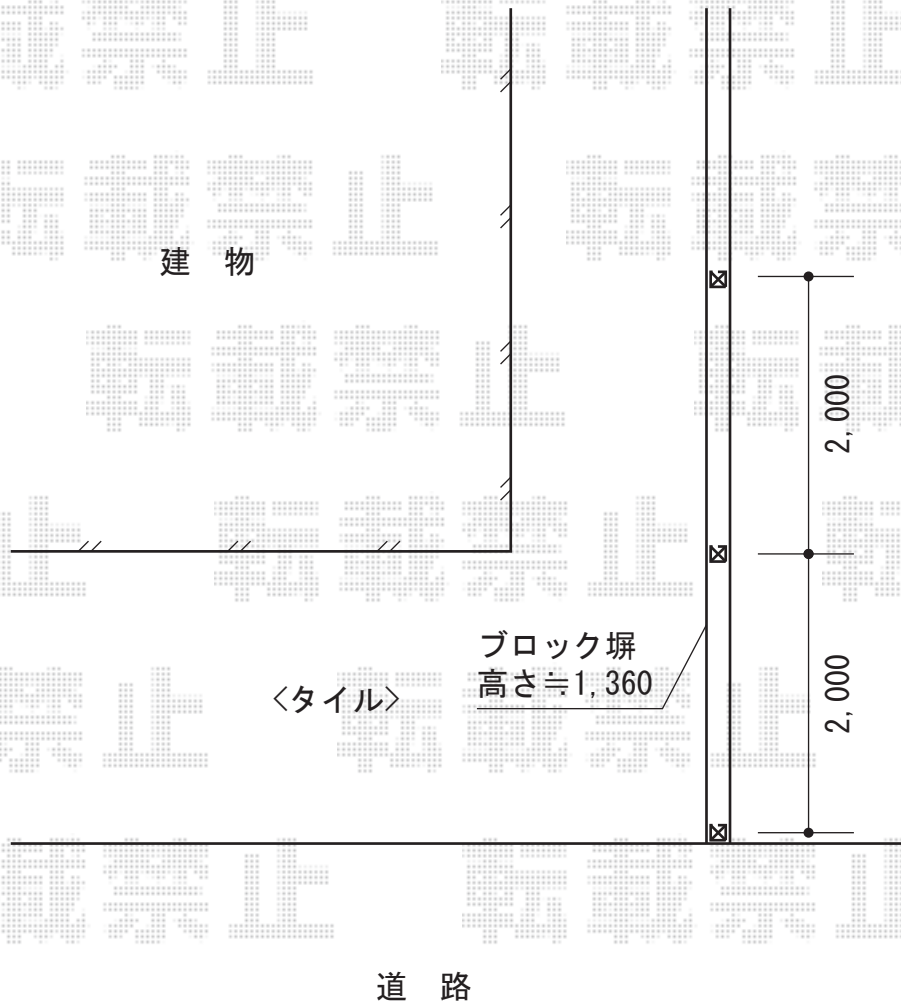

ライフモダンII TP型フェンス 複合色 フリーポールタイプ

TOEX ライフモダンII TP型フェンス 複合色フリーポールタイプ
本体1枚 (W×H) = (1,979.5mm×600mm) × 2枚
主柱 : T-6×3本
継手部品 : T-6×1セット
端部キャップ : T-6×1セット
色 : シャイングレー+柿渋

現場状況や作図制限により概略図の内容と多少の違いが生じることがございます。
施工時は、現場優先とさせて頂きたく思いますので、お立会い頂き、
最終のご指示のほど、何卒、宜しくお願い致します。