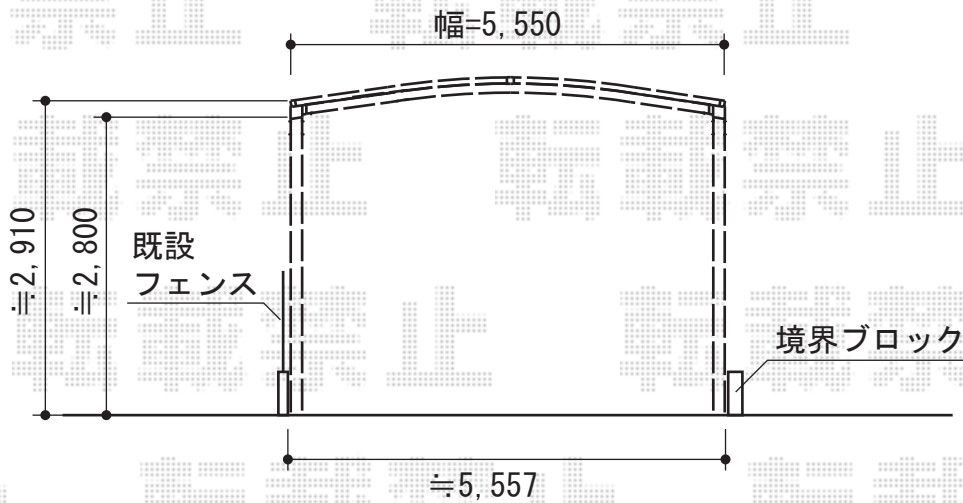

マイリッシュデラックスワイド 前上がり 縦連棟 積雪～20cm対応

三協立山アルミ マイリッシュデラックスワイド
 前上がり 縦連棟 積雪～20cm対応
 幅=5,550mm
 奥行=10,117mm
 色：アーバングレー
 屋根材：ポリカーボネート（アースブルー）
 柱仕様：ハイロング仕様（有効高 約2,800mm）

現場状況や作図制限により概略図の内容と多少の違いが生じることがございます。
 施工時は、現場優先とさせて頂きたく思いますので、お立会い頂き、
 最終のご指示のほど、何卒、宜しくお願い致します。