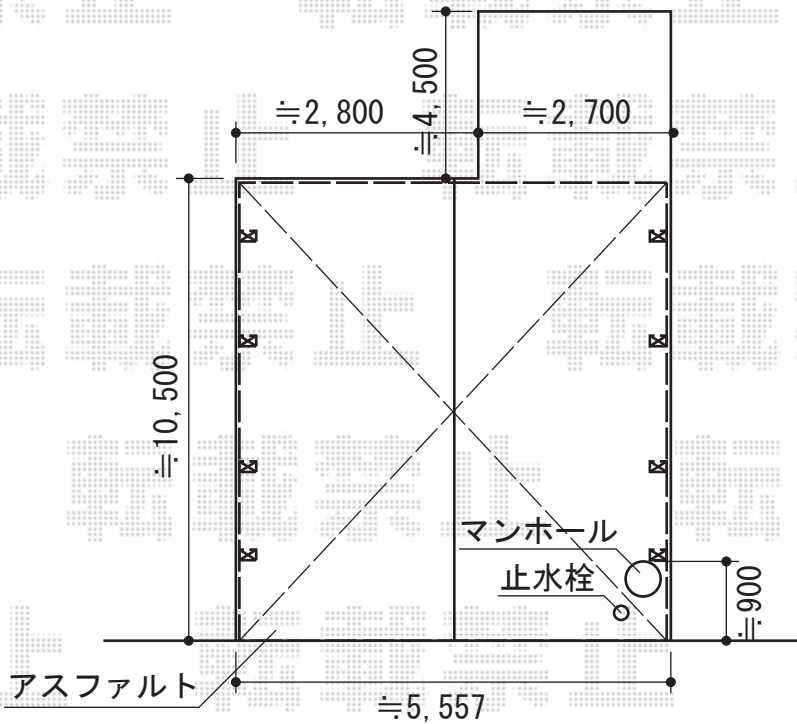

マイリッシュデラックスワイド 前上がり 縦連棟 積雪～20cm対応

三協立山アルミ マイリッシュデラックスワイド
 前上がり 縦連棟 積雪～20cm対応
 幅=5,550mm
 奥行=10,117mm
 色：アーバングレー
 屋根材：ポリカーボネート（アースブルー）
 柱仕様：ハイロング仕様（有効高 約2,800mm）

現場状況や作図制限により概略図の内容と多少の違いが生じることがございます。
 施工時は、現場優先とさせて頂きたく思いますので、お立会い頂き、
 最終のご指示のほど、何卒、宜しくお願い致します。