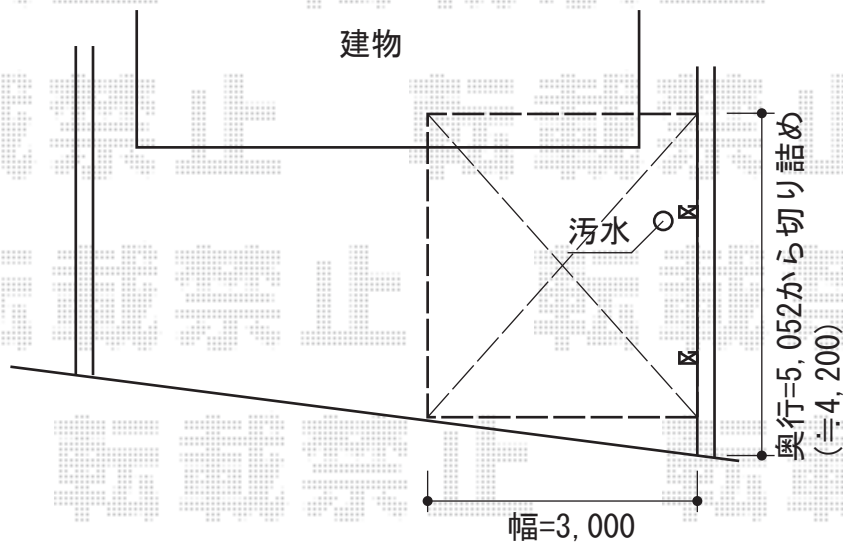

レイナポート 積雪～20cm対応

YKK AP レイナポート 積雪～20cm対応

幅=3,000mm

奥行き=5,052mm

色：ホワイト

屋根材：ポリカーボネート

(トーマイマツト/すりガラス調)

柱仕様：標準柱仕様 (有効高 約2,000mm)

YKK AP 鋳物飾りA型 1枚入り×1

本体1枚 (W×L) = (145×560mm)

色：カームブラック

現場状況や作図制限により概略図の内容と多少の違いが生じることがございます。
施工時は、現場優先とさせて頂きたく思いますので、お立会い頂き、
最終のご指示のほど、何卒、宜しくお願い致します。

EX-SHOP
HTTP://WWW.EX-SHOP.NET

担当：八浦