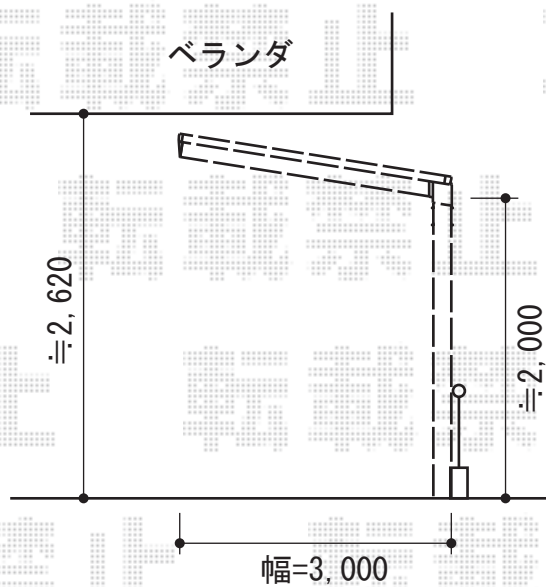

レイナポート 積雪～20cm対応

YKK AP レイナポート 積雪～20cm対応

幅=3,000mm

奥行き=5,052mm

色：ホワイト

屋根材：ポリカーボネート

(トーマイマツト/すりガラス調)

柱仕様：標準柱仕様 (有効高 約2,000mm)

YKK AP 鋳物飾りA型 1枚入り×1

本体1枚 (W×L) = (145×560mm)

色：カームブラック

現場状況や作図制限により概略図の内容と多少の違いが生じることがございます。
施工時は、現場優先とさせて頂きたく思いますので、お立会い頂き、
最終のご指示のほど、何卒、宜しくお願い致します。

EX-SHOP
HTTP://WWW.EX-SHOP.NET

担当：八浦