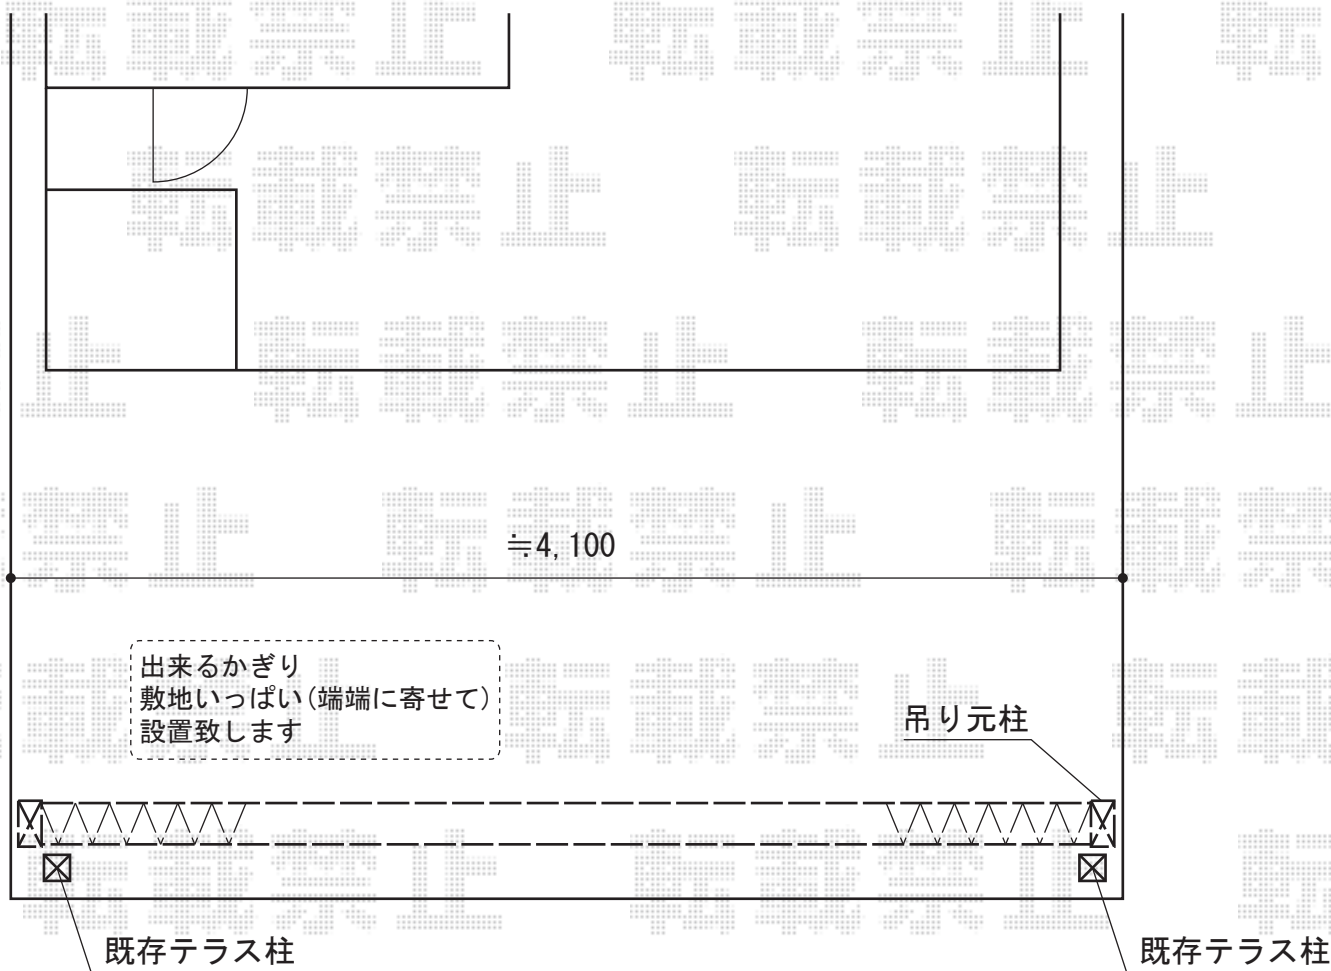

トリップゲートPB型 ノンレール 片開き

Value Select トリップゲートPB型 ノンレール 片開き
開口幅=4,035mm
全幅=4,135mm
たたみ幅=453mm
高さ=1,231mm
色：ステンカラー
キャスター数：3箇所
落棒数：2本

現場状況や作図制限により概略図の内容と多少の違いが生じることがございます。
施工時は、現場優先とさせて頂きたく思いますので、お立会い頂き、
最終のご指示のほど、何卒、宜しくお願い致します。