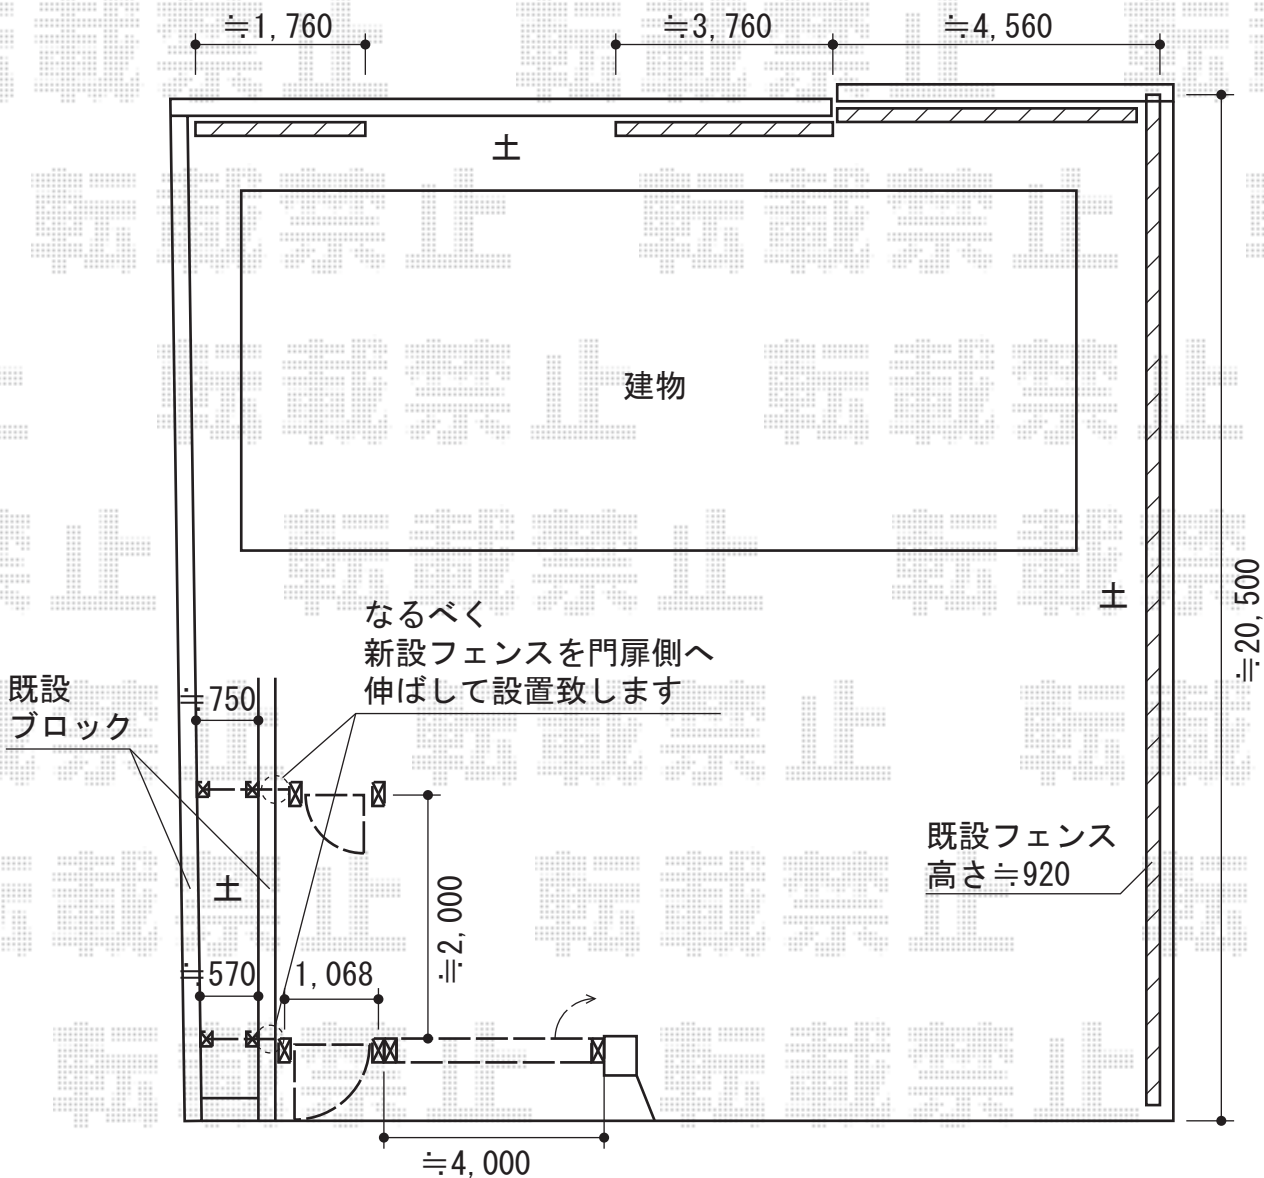

フェンス・門扉・カーゲート

TOEX ハイグリッドフェンスN8型 フリーポールタイプ
 本体1枚 (W×H) = (2,000×1,500mm/¥11,700.-) × 19
 柱仕様：スチール柱T-15 (¥6,800.-) × 26
 色：ブラック
 部品：小口キャップ (¥440.-) × 6

TOEX ハイグリッド門扉 N8型 片開き 柱使用
 本体1枚 (W×H) = (900×1,500mm)
 色：ブラック
 錠：錠金具 (片錠) ※南京錠別途
 開き：外開き

TOEX アルシャインII PG型R Aタイプ サイドレール 片開き
 開口幅=4,892mm
 全幅=5,008mm
 たたみ幅=735mm
 高さ=1,450mm
 色：マイルドブラック
 キャスター数：4
 落棒数：4

現場状況や作図制限により概略図の内容と多少の違いが生じることがございます。
 施工時は、現場優先とさせて頂きたく思いますので、お立会い頂き、
 最終のご指示のほど、何卒、宜しくお願い致します。