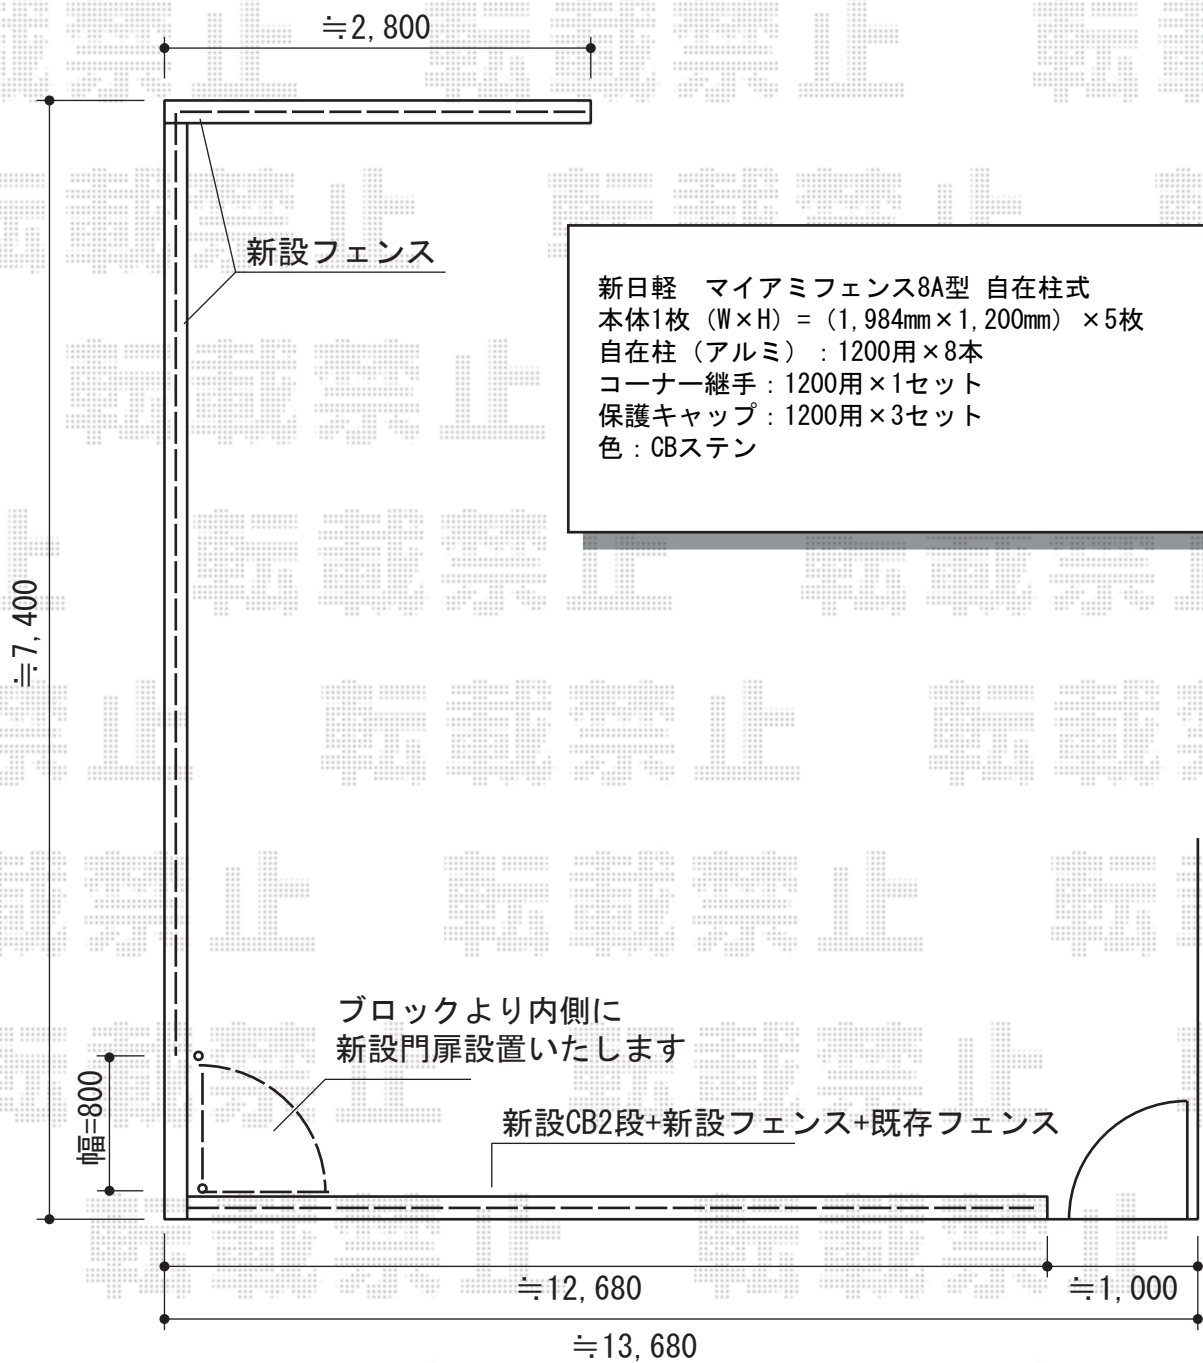

フェンス・門扉

新日軽 マイアミフェンス8A型 自在柱式
 本体1枚 (W×H) = (1,984mm×1,200mm) ×5枚
 自在柱 (アルミ) : 1200用×8本
 コーナー継手 : 1200用×1セット
 保護キャップ : 1200用×3セット
 色 : CBステン

新日軽 マイアミ門扉8A型 片開き 門柱式
 扉1枚 (W×H) = (800mm×1,200mm)
 色 : CBステン
 錠 : 専用錠
 開き : 内開き

新日軽 マイアミフェンス8A型 自在柱式
 本体1枚 (W×H) = (1,984mm×600mm) ×2枚
 自在柱 (アルミ) : 600用×8本
 保護キャップ : 600用×2セット
 色 : CBステン

現場状況や作図制限により概略図の内容と多少の違いが生じることがございます。
 施工時は、現場優先とさせていただきますので、お立会い頂き、
 最終のご指示のほど、何卒、宜しくお願い致します。