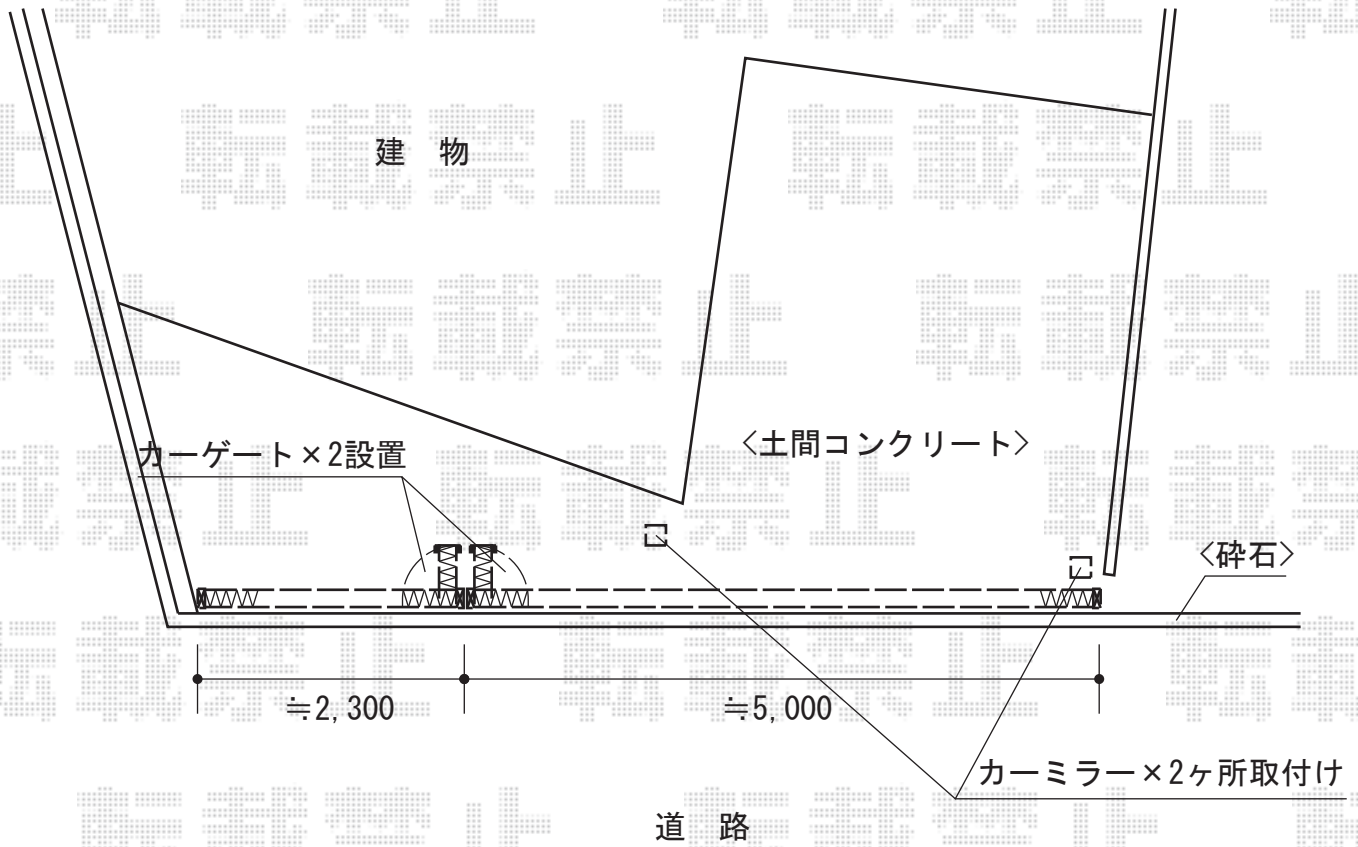

レイオス1型 ノンレール 片開き

レイオス1型 ノンレール 片開き 50S
開口幅=4,508~4,907mm
全幅=4,608~5,007mm
たたみ幅=697mm
高さ=1,150mm
色：プラチナステン
キャスター数：4
落棒数：4

レイオス1型 ノンレール 片開き 26S
開口幅=2,108~2,507mm
全幅=2,208~2,607mm
たたみ幅=397mm
高さ=1,150mm
色：プラチナステン
キャスター数：2
落棒数：2