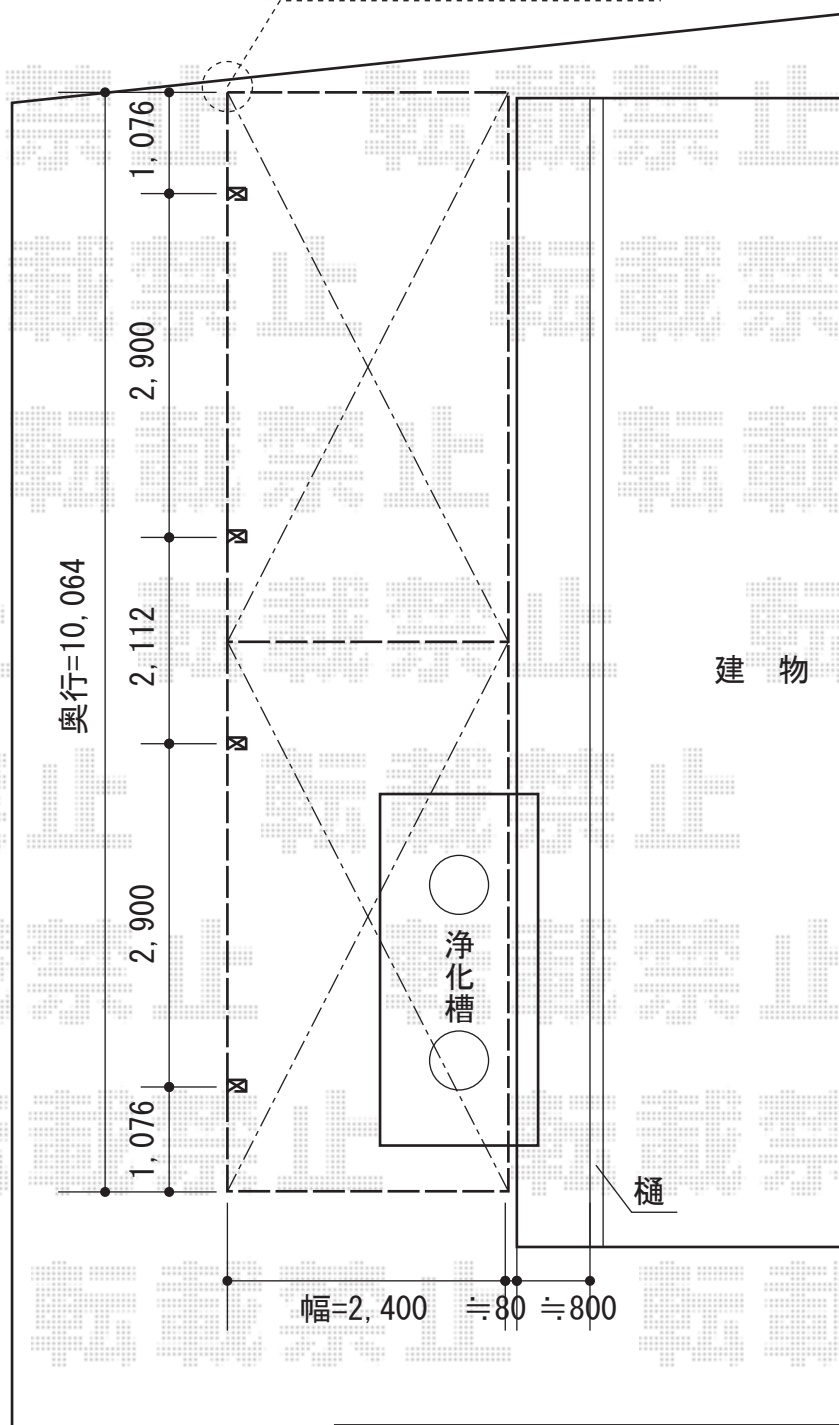

プレシオスポーツ 縦連棟 積雪～20cm対応

出来るかぎり
端に寄せた位置から
スタートして設置致します

Value Select プレシオスポーツ 縦連棟
積雪～20cm対応
幅=2,400mm
奥行=10,064mm
色：ノーブルステン
屋根材：ポリカーボネート（スカイブルー）
柱仕様：ハイルーフ仕様（有効高 約2,250mm）

現場状況や作図制限により概略図の内容と多少の違いが生じることがございます。
施工時は、現場優先とさせて頂きたく思いますので、お立会い頂き、
最終のご指示のほど、何卒、宜しくお願い致します。