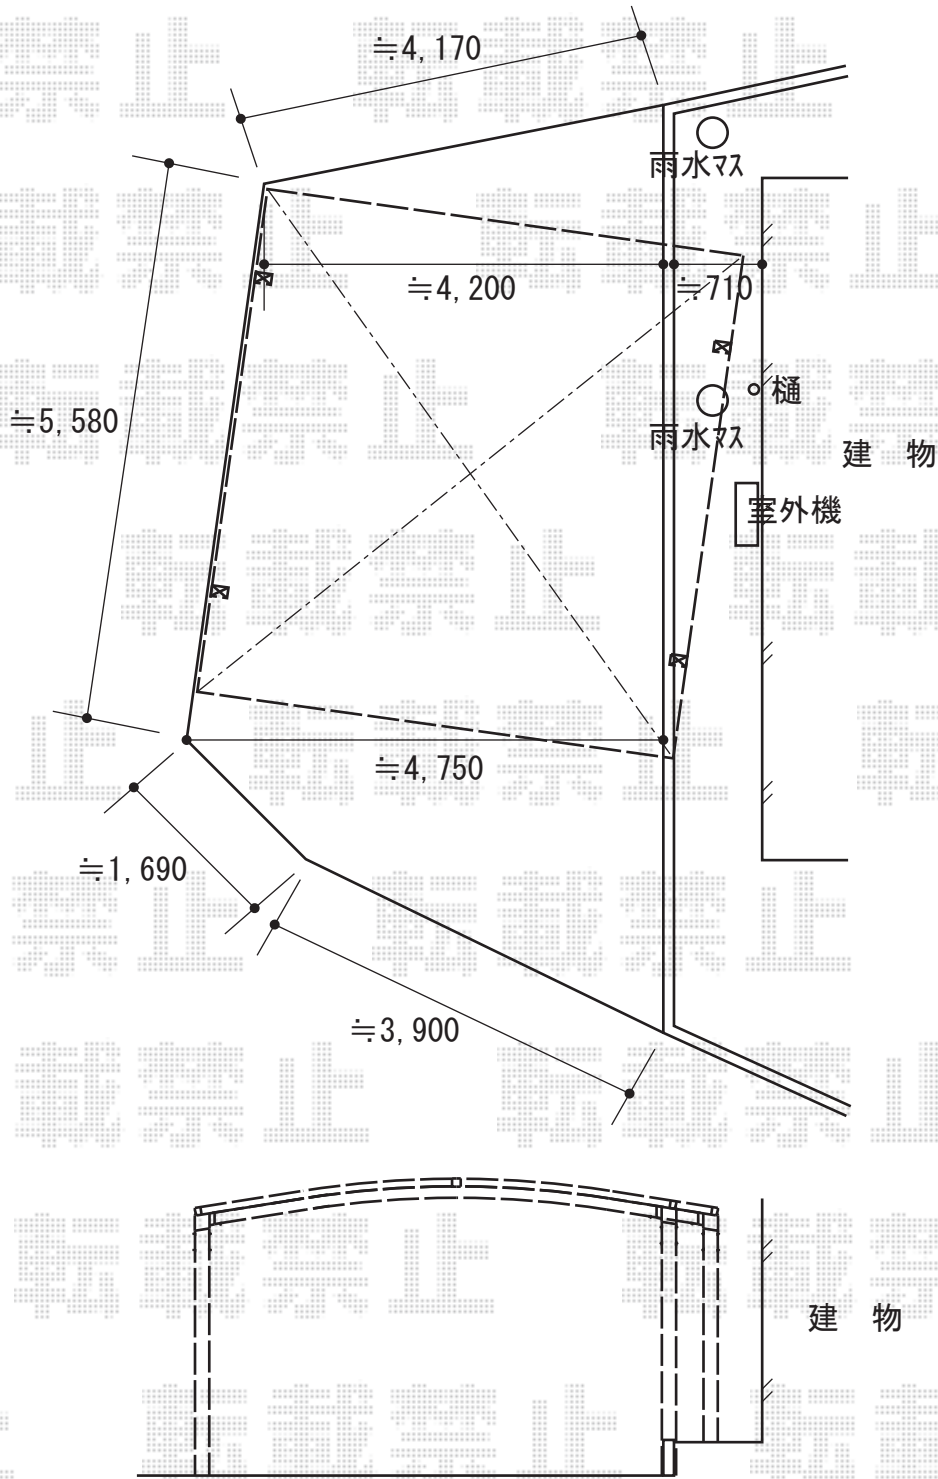

プレシオSPORT ワイド 積雪~20cm対応

現場状況や作図制限により概略図の内容と多少の違いが生じることがございます。
施工時は、現場優先とさせていただきますので、お立会い頂き、
最終のご指示のほど、何卒、宜しくお願い致します。

EX-SHOP
HTTP://WWW.EX-SHOP.NET

担当：長谷川

全ての著作権は、エクスショップに帰属します。当社とのお取引目的外の使用・複製・転載禁止となっております。