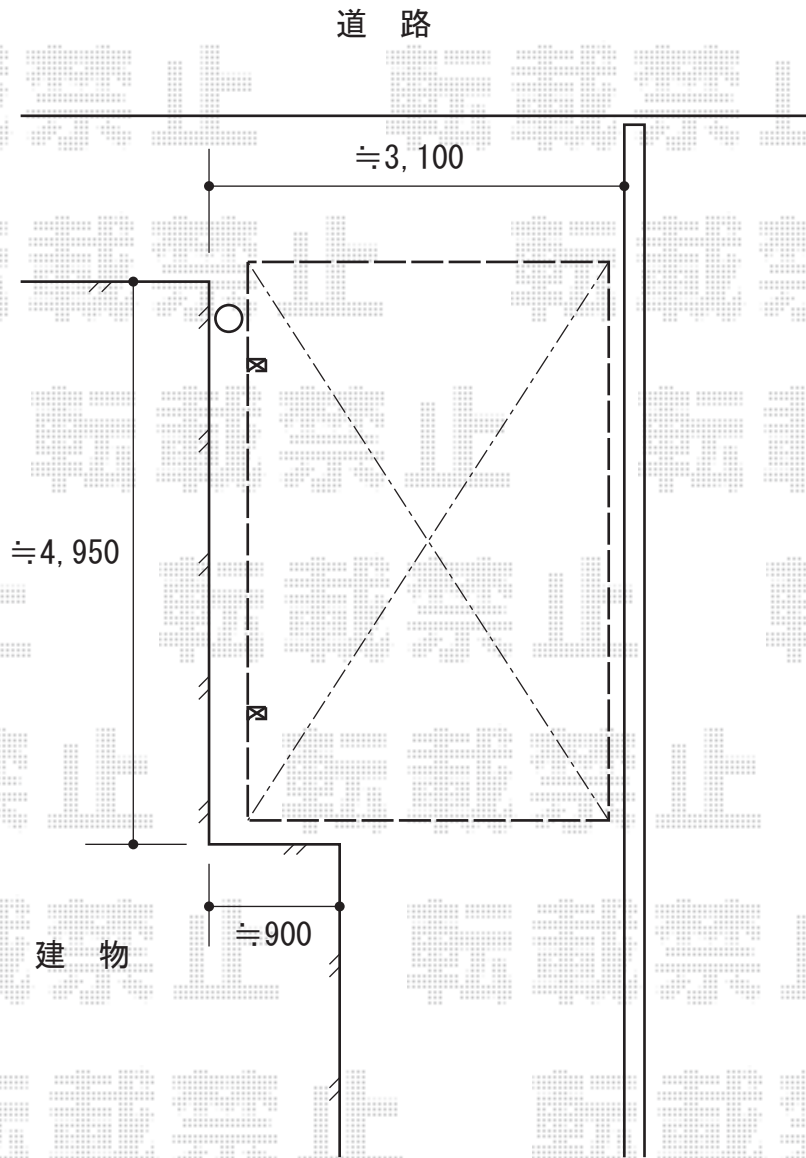

アーキフィットプラス 積雪～20cm対応

TOEX アーキフィットプラス 積雪～20cm対応  
幅=2,998mm  
奥行=5,030mm  
色：シャイングレー + 柿渋  
屋根材：ポリカーボネート（クリアブルー）  
柱仕様：ロング柱25仕様（有効高 約2,501mm）

現場状況や作図制限により概略図の内容と多少の違いが生じることがございます。  
施工時は、現場優先とさせて頂きたく思いますので、お立会い頂き、  
最終のご指示のほど、何卒、宜しくお願い致します。