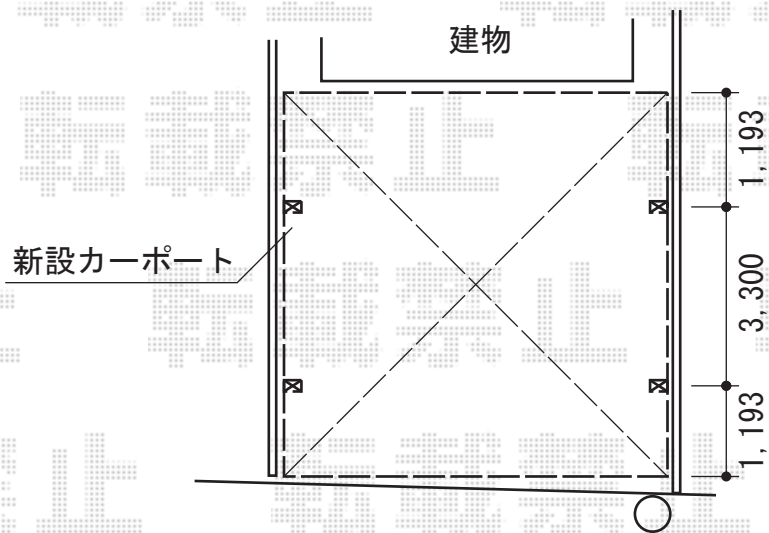

カーブポートシグマIII ワイド 積雪~30cm対応

トステム カーブポートシグマIII ワイド 積雪~30cm対応
幅=6,060mm
奥行=5,686mm
色：シャイングレー
屋根材：熱線吸収アクアポリカーボネート（ライトブルー）
柱仕様：ロング柱23仕様（有効高 約2,300mm）

現場状況や作図制限により概略図の内容と多少の違いが生じることがございます。
施工時は、現場優先とさせて頂きたく思いますので、お立会い頂き、
最終のご指示のほど、何卒、宜しくお願い致します。