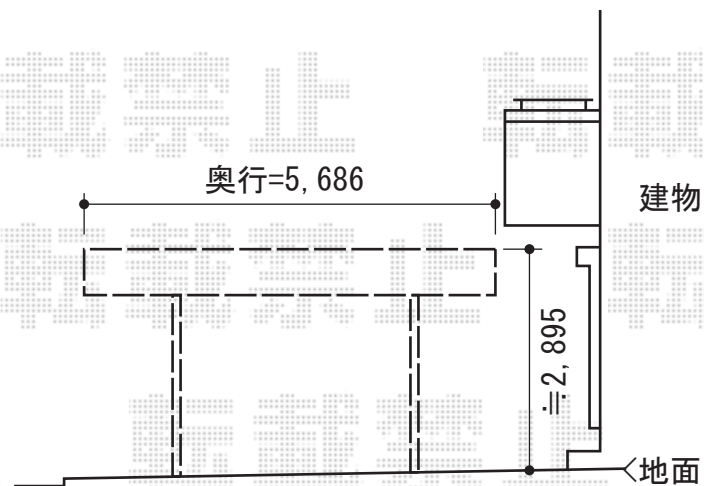

カーブポートシグマIII ワイド 積雪~30cm対応

トステム カーブポートシグマIII ワイド 積雪~30cm対応
幅=6,060mm
奥行=5,686mm
色：シャイングレー
屋根材：熱線吸収アクアポリカーボネート（ライトブルー）
柱仕様：ロング柱23仕様（有効高 約2,300mm）

現場状況や作図制限により概略図の内容と多少の違いが生じることがございます。
施工時は、現場優先とさせて頂きたく思いますので、お立会い頂き、
最終のご指示のほど、何卒、宜しくお願い致します。