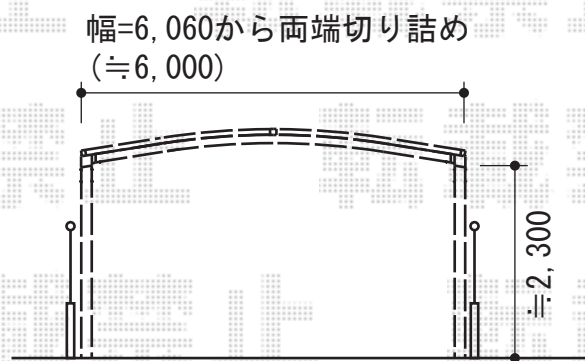

カーブポートシグマIII ワイド 積雪~30cm対応

トステム カーブポートシグマIII ワイド 積雪~30cm対応
幅=6,060mm
奥行=5,686mm
色：シャイングレー
屋根材：熱線吸収アクアポリカーボネート（ライトブルー）
柱仕様：ロング柱23仕様（有効高 約2,300mm）

現場状況や作図制限により概略図の内容と多少の違いが生じることがございます。
施工時は、現場優先とさせて頂きたく思いますので、お立会い頂き、
最終のご指示のほど、何卒、宜しくお願い致します。