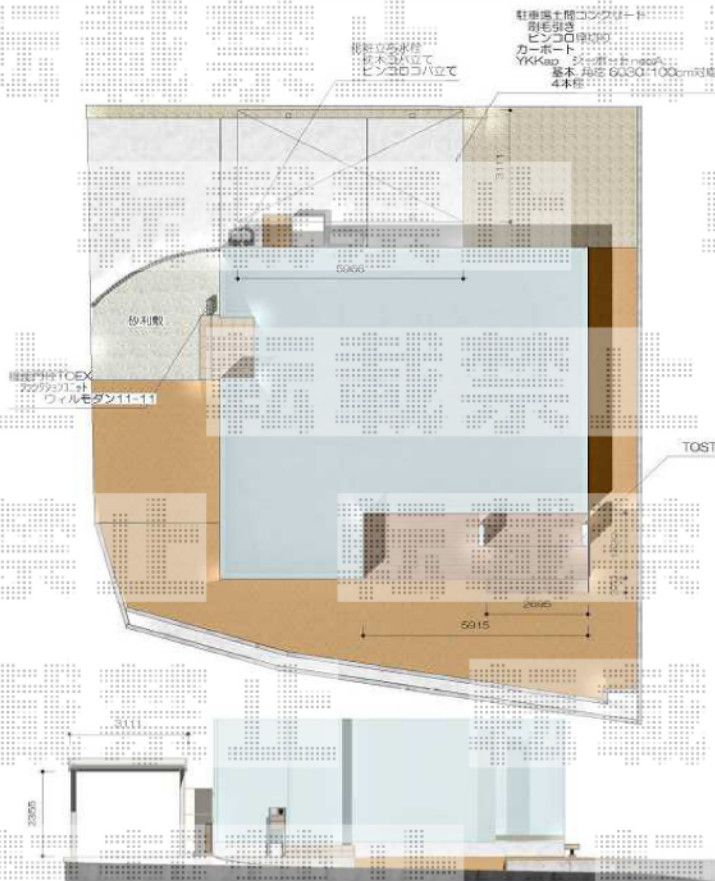

ウッドデッキ・カーポート・機能門柱

リードデッキD370H250
※1.5倍仕様です、写真と異なるとおぼしめします。

トステム リコステージII
間口=5,935mm
出幅=1,800mm
色：ソフトブラウン
床板：縦貼り
幕板：幕板A（厚タイプ）
束柱：束柱A（432mm）
追加部材：リードデッキ部材一式

YKK AP ジーポートneo Aタイプ 積雪~100cm対応
幅=3,111mm
奥行=5,966mm
色：プラチナステン
屋根材：スチール折板（t=0.8/ペフ無し）
柱仕様：標準柱仕様（有効高 約2,355mm）
横材：有り

TOEX ファンクションユニット ウィルモダン
両柱セット：センターブロック上用
センターブロック上：加工無し
ポスト：フラット横型ポスト【前入れ前出し】
サイン：ステンレスサイン（パターン集約タイプ）
色：オータムブラウン

現場状況や作図制限により概略図の内容と多少の違いが生じることがございます。
施工時は、現場優先とさせて頂きたく思いますので、お立会い頂き、
最終のご指示のほど、何卒、宜しくお願い致します。