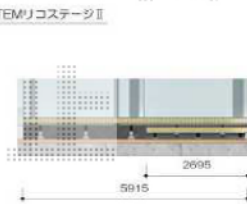

ウッドデッキ・カーポート・機能門柱

リードデッキD370H250
※1.5倍仕様です、写真と異なるとおぼしめします。

トステム リコステージII
間口=5,935mm
出幅=1,800mm
色：ソフトブラウン
床板：縦貼り
幕板：幕板A（厚タイプ）
束柱：束柱A（432mm）
追加部材：リードデッキ部材一式

YKK AP ジーポートneo Aタイプ 積雪~100cm対応
幅=3,111mm
奥行=5,966mm
色：プラチナステン
屋根材：スチール折板（t=0.8/ペフ無し）
柱仕様：標準柱仕様（有効高 約2,355mm）
横材：有り

TOEX ファンクションユニット ウィルモダン
両柱セット：センターブロック上用
センターブロック上：加工無し
ポスト：フラット横型ポスト【前入れ前出し】
サイン：ステンレスサイン（パターン集約タイプ）
色：オータムブラウン

現場状況や作図制限により概略図の内容と多少の違いが生じることがございます。
施工時は、現場優先とさせて頂きたく思いますので、お立会い頂き、
最終のご指示のほど、何卒、宜しくお願い致します。