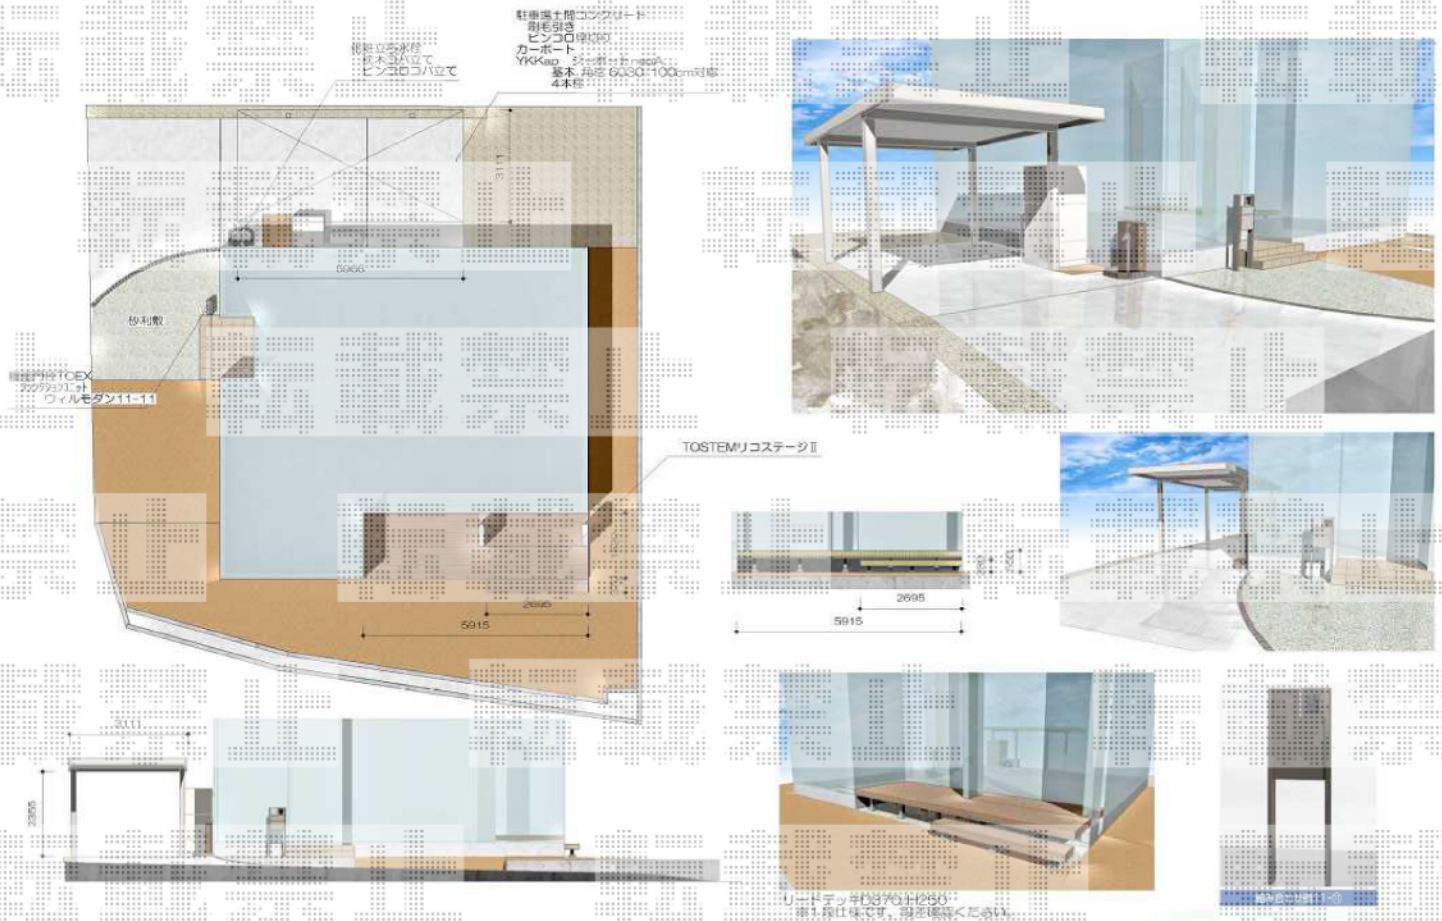

ウッドデッキ・カーポート・機能門柱

トステム リコステージII
 間口=5,935mm
 出幅=1,800mm
 色：ソフトブラウン
 床板：縦貼り
 幕板：幕板A（厚タイプ）
 束柱：束柱A（432mm）
 追加部材：リードデッキ部材一式

YKK AP ジーポートneo Aタイプ 積雪~100cm対応
 幅=3,111mm
 奥行=5,966mm
 色：プラチナステン
 屋根材：スチール折板（t=0.8/ペフ無し）
 柱仕様：標準柱仕様（有効高 約2,355mm）
 横材：有り

TOEX ファンクションユニット ウィルモダン
 両柱セット：センターブロック上用
 センターブロック上：加工無し
 ポスト：フラット横型ポスト【前入れ前出し】
 サイン：ステンレスサイン（パターン集約タイプ）
 色：オータムブラウン

現場状況や作図制限により概略図の内容と多少の違いが生じることがございます。
 施工時は、現場優先とさせて頂きたく思いますので、お立会い頂き、
 最終のご指示のほど、何卒、宜しくお願い致します。