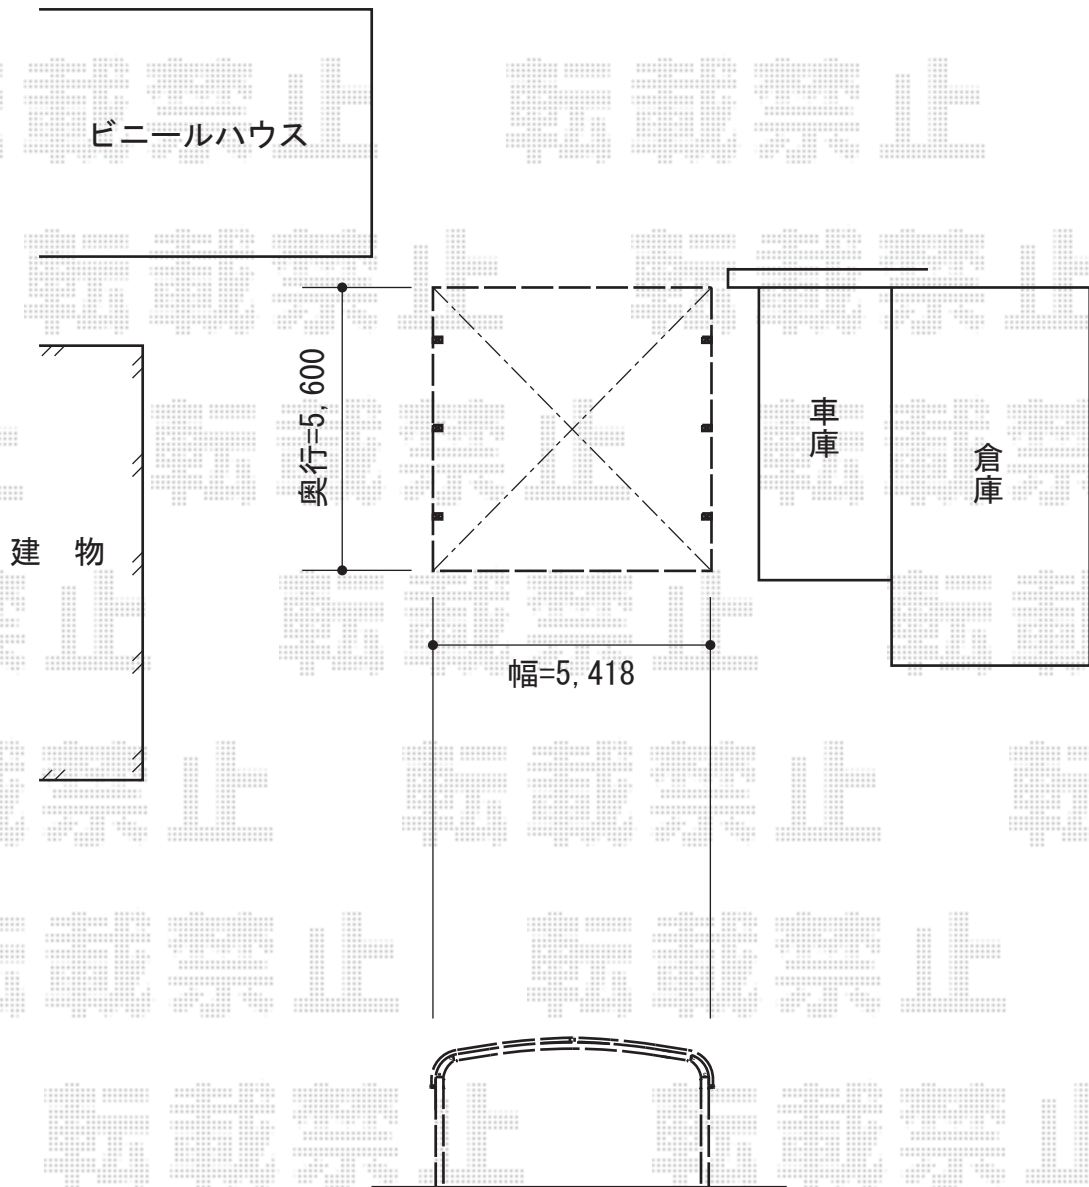

テールポートシグマIII 1500 M合掌 積雪～50cm対応

トステム テールポートシグマIII 1500
M合掌 積雪～50cm対応

幅=5,418mm

奥行=5,600mm

色：シャイングレー

屋根材：熱線吸収ポリカーボネート
(ライトブルーマット調)

柱仕様：ロング柱23仕様 (有効高 約2,300mm)

現場状況や作図制限により概略図の内容と多少の違いが生じることがございます。
施工時は、現場優先とさせて頂きたく思いますので、お立会い頂き、
最終のご指示のほど、何卒、宜しくお願い致します。