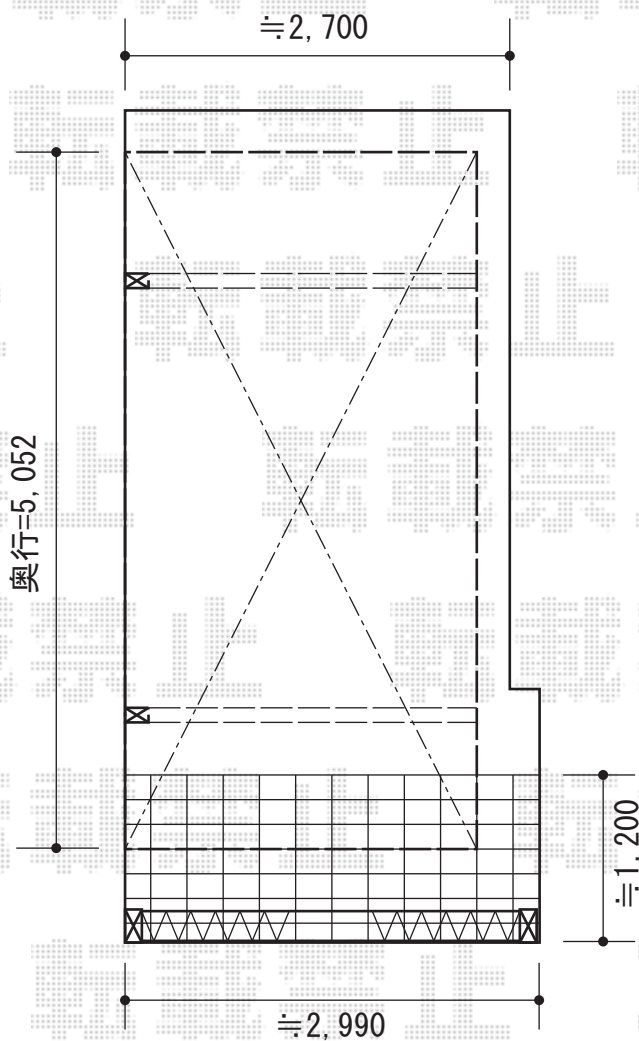

カーポート・カーゲート

Value Select プレシオスポート 積雪~20cm対応
幅=2,400mm
奥行=5,052mm
色：チャコールブラック
屋根材：ポリカーボネート（スカイブルー）
柱仕様：ハイルーフ仕様（有効高 約2,250mm）

Value Select トリップゲート PB型 ノンレール 片開き
開口幅=2,907mm
全幅=3,007mm
たたみ幅=347mm
高さ=1,200mm
色：ブラック
キャスター数：2
落棒数：2

現場状況や作図制限により概略図の内容と多少の違いが生じることがございます。
施工時は、現場優先とさせて頂きたく思いますので、お立会い頂き、
最終のご指示のほど、何卒、宜しくお願い致します。

EX-SHOP
HTTP://WWW.EX-SHOP.NET

担当：永田