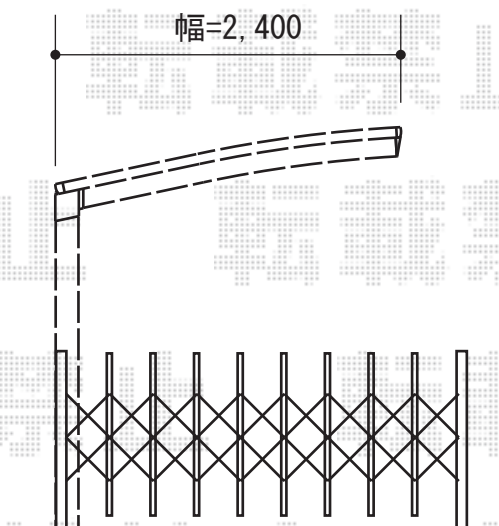

カーポート・カーゲート

Value Select プレシオスポート 積雪~20cm対応
幅=2,400mm
奥行=5,052mm
色：チャコールブラック
屋根材：ポリカーボネート（スカイブルー）
柱仕様：ハイルーフ仕様（有効高 約2,250mm）

Value Select トリップゲート PB型 ノンレール 片開き
開口幅=2,907mm
全幅=3,007mm
たたみ幅=347mm
高さ=1,200mm
色：ブラック
キャスター数：2
落棒数：2

現場状況や作図制限により概略図の内容と多少の違いが生じることがございます。
施工時は、現場優先とさせて頂きたく思いますので、お立会い頂き、
最終のご指示のほど、何卒、宜しくお願い致します。

EX-SHOP
HTTP://WWW.EX-SHOP.NET

担当：永田