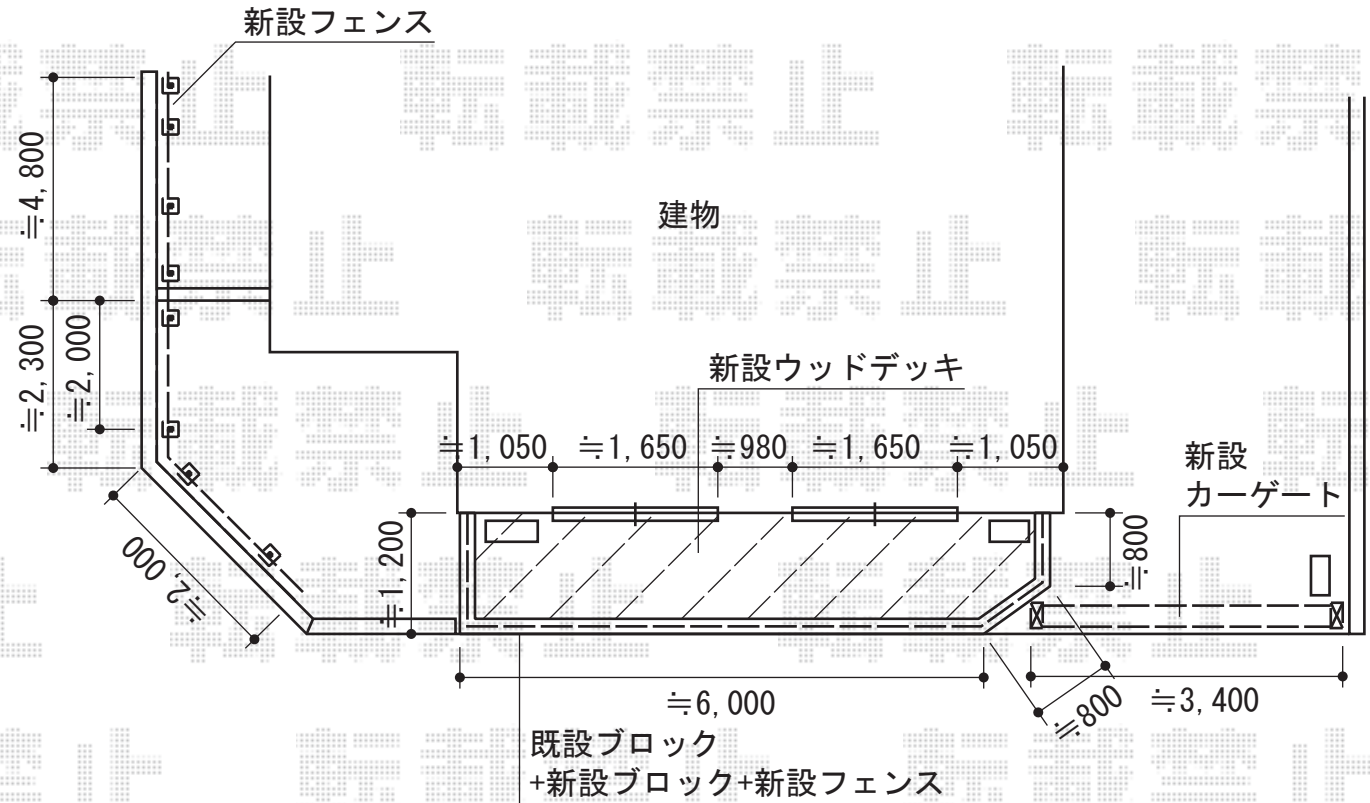

ウッドデッキ・フェンス・カーゲート

リコステージII 異型
間口=約6,655mm 出幅=約1,200mm
色：ソフトブラウン 床板：縦貼り
幕板：幕板B（薄タイプ） 束柱：束柱A（432mm）

ハイグリッドフェンスN8型 フリーポールタイプ
本体1枚 (W×H) = (2,000×1,000mm) ×3 (2,000×1,200mm) ×2
柱仕様：アルミ型材T-10×4 T-12×4
色：シャイングレー
部品：小口キャップ×1 調整継手セット (T-10・12用) ×1
コーナー継手×1

プリレオR9型フェンス フリーポールタイプ
本体1枚 (W×H) = (1,979.5×1,000mm) ×5
柱仕様：フリーポールT-10×10 部品セットA×10
色：シャイングレー
部品：目隠しコーナー継手（ポール付）×3 端部キャップA×1
端部カバー（側枠左右）×1（切詰用）×1

アルシャインII H型 Aタイプ ノンレール 片開き 350S
開口幅=3,292mm 全幅=3,408mm たたみ幅=575mm 高さ=1,250mm
色：シャイングレーキャスター数：2 落棒数：2