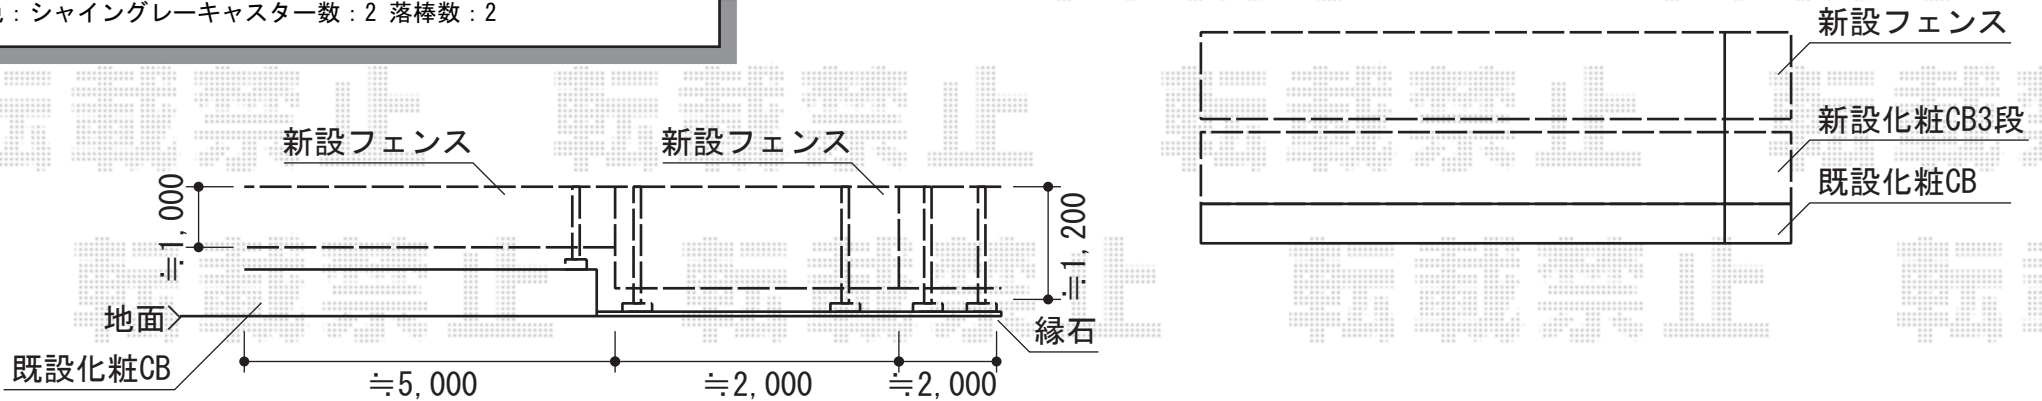

ウッドデッキ・フェンス・カーゲート

リコステージII 異型
間口=約6,655mm 出幅=約1,200mm
色：ソフトブラウン 床板：縦貼り
幕板：幕板B（薄タイプ） 束柱：束柱A（432mm）

ハイグリッドフェンスN8型 フリーポールタイプ
本体1枚 (W×H) = (2,000×1,000mm) ×3 (2,000×1,200mm) ×2
柱仕様：アルミ型材T-10×4 T-12×4
色：シャイングレー
部品：小口キャップ×1 調整継手セット (T-10・12用) ×1
コーナー継手×1

プリレオR9型フェンス フリーポールタイプ
本体1枚 (W×H) = (1,979.5×1,000mm) ×5
柱仕様：フリーポールT-10×10 部品セットA×10
色：シャイングレー
部品：目隠しコーナー継手（ポール付）×3 端部キャップA×1
端部カバー（側枠左右）×1（切詰用）×1

アルシャインII H型 Aタイプ ノンレール 片開き 350S
開口幅=3,292mm 全幅=3,408mm たたみ幅=575mm 高さ=1,250mm
色：シャイングレーキャスター数：2 落棒数：2