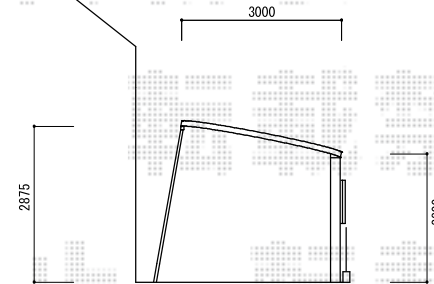

## カーブポートシグマIII 積雪～30cm対応

トステム カーブポートシグマIII 積雪～30cm対応  
幅=3,000mm  
奥行=①4,980mm ②5,686mm  
色：シャイングレー  
屋根材：ポリカーボネート（ブルースモーク）  
柱仕様：ロング柱23仕様（有効高 約2,300mm）

トステム サイドパネル 1段H800 ロング柱23用  
本体：①50タイプ用 ②57タイプ用  
色：シャイングレー  
パネル材：ガリレポリカ（クリアマット/すりガラス調）

トステム 着脱式サポート ロング柱23用×2本  
色：シャイングレー

現場状況や作図制限により概略図の内容と多少の違いが生じることがございます。  
施工時は、現場優先とさせて頂きたく思いますので、お立会い頂き、  
最終のご指示のほど、何卒、宜しくお願い致します。

全ての著作権は、エクスショップに帰属します。当社とのお取引目的外の使用・複製・転載禁止となっております。

EX-SHOP  
HTTP://WWW.EX-SHOP.NET