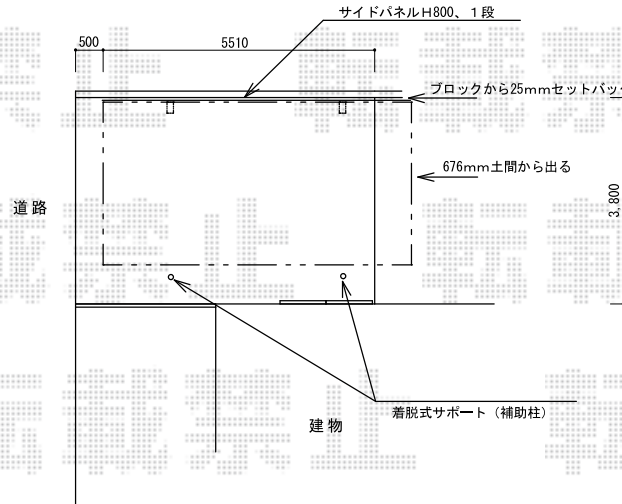

## カーブポートシグマIII 積雪～30cm対応

トステム カーブポートシグマIII 積雪～30cm対応  
幅=3,000mm  
奥行=①4,980mm ②5,686mm  
色：シャイングレー  
屋根材：ポリカーボネート（ブルースモーク）  
柱仕様：ロング柱23仕様（有効高 約2,300mm）

トステム サイドパネル 1段H800 ロング柱23用  
本体：①50タイプ用 ②57タイプ用  
色：シャイングレー  
パネル材：ガリレポリカ（クリアマット/すりガラス調）

トステム 着脱式サポート ロング柱23用×2本  
色：シャイングレー

現場状況や作図制限により概略図の内容と多少の違いが生じることがございます。  
施工時は、現場優先とさせて頂きたく思いますので、お立会い頂き、  
最終のご指示のほど、何卒、宜しくお願い致します。

全ての著作権は、エクスショップに帰属します。当社とのお取引目的外の使用・複製・転載禁止となっております。

EX-SHOP  
HTTP://WWW.EX-SHOP.NET