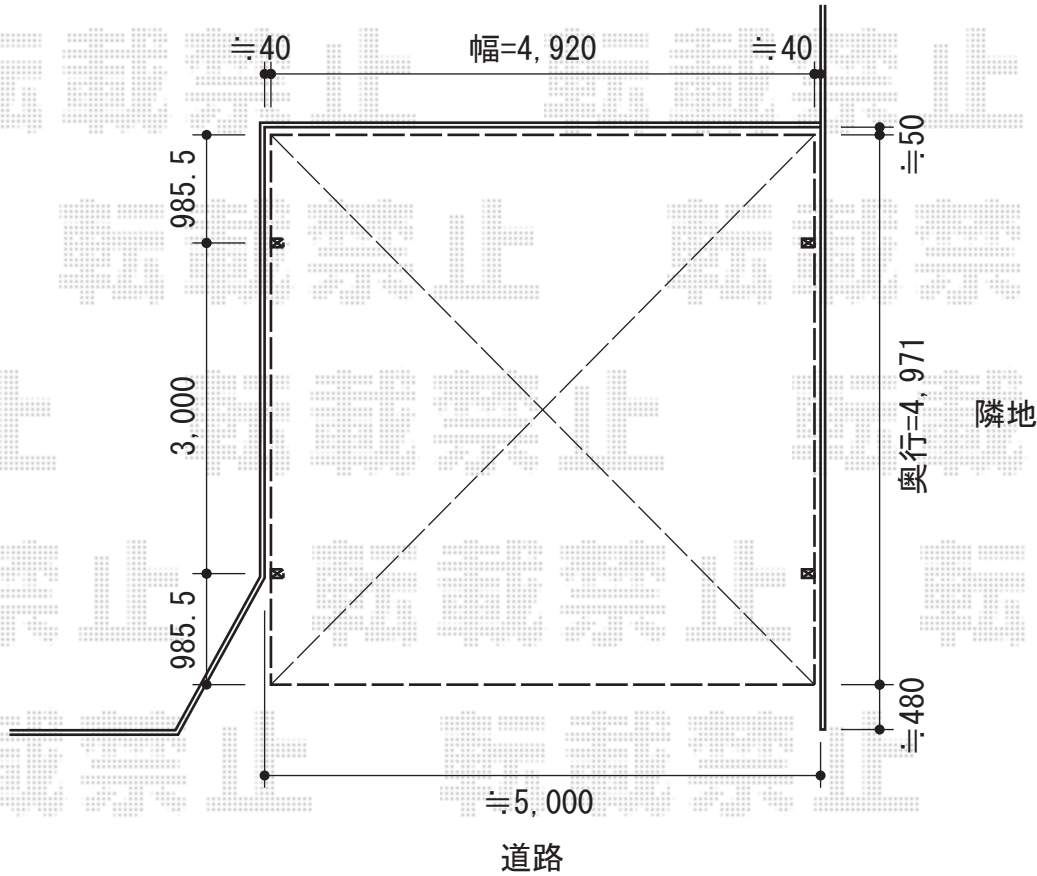

カーポート・テラス屋根

トステム エックスルーフ ワイド積雪~30cm対応
 幅=4,920mm
 奥行=4,971mm
 色：シャイングレー
 屋根材：【仮】ガリレポリカ（クリアマット/すりガラス調）
 柱仕様：ロング柱24仕様（有効高 約2,400mm）

トステム ライザーテラスII R型 テラスタイプ 単体
 積雪~20cm対応
 間口=関東間1.5間（柱芯々2,530mm 屋根幅2,750mm）
 出幅=3尺（885mm）
 色：シャイングレー
 屋根材：【仮】ポリカーボネート（クリアマット/すりガラス調）
 柱仕様：柱位置固定タイプ（柱2本）
 施工方法：上止め