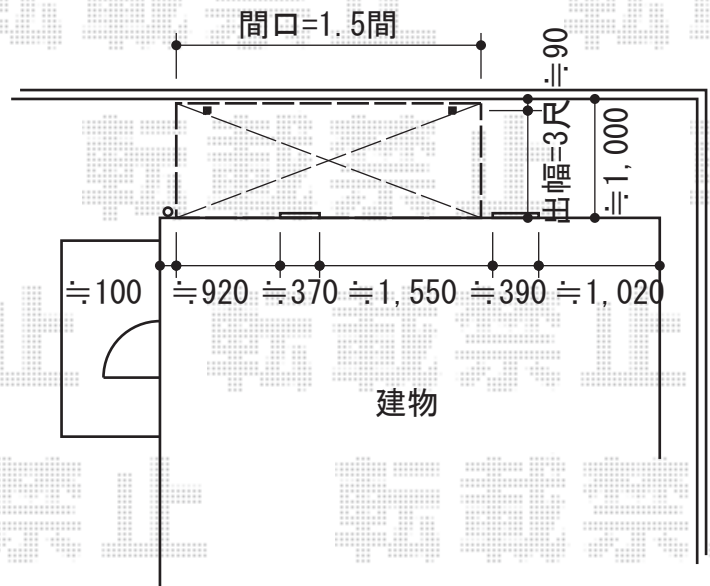

カーポート・テラス屋根

トステム エックスルーフ ワイド積雪~30cm対応
 幅=4,920mm
 奥行=4,971mm
 色：シャイングレー
 屋根材：【仮】ガリレポリカ（クリアマット/すりガラス調）
 柱仕様：ロング柱24仕様（有効高 約2,400mm）

トステム ライザーテラスII R型 テラスタイプ 単体
 積雪~20cm対応
 間口=関東間1.5間（柱芯々2,530mm 屋根幅2,750mm）
 出幅=3尺（885mm）
 色：シャイングレー
 屋根材：【仮】ポリカーボネート（クリアマット/すりガラス調）
 柱仕様：柱位置固定タイプ（柱2本）
 施工方法：上止め