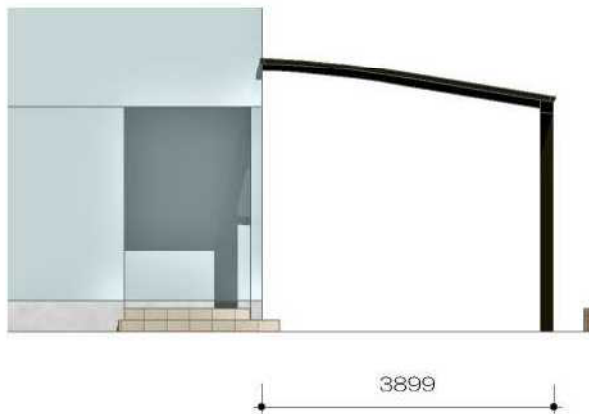

ルーフポートシグマIII 延長 積雪～30cm対応

2732

トステム ルーフポートシグマIII 延長
積雪～30cm対応

幅=3,899mm
奥行=7,098mm
色：シャイングレー(図面はブラウンです)
屋根材：熱線吸収ポリカーボネート
(ライトブルーマット調)
柱仕様：ロング柱23仕様(有効高約2,732mm)
オプション：柱ガード(¥7,000)×2

現場状況や作図制限により概略図の内容と多少の違いが生じることがございます。
施工時は、現場優先とさせて頂きたく思いますので、お立会い頂き、
最終のご指示のほど、何卒、宜しくお願い致します。