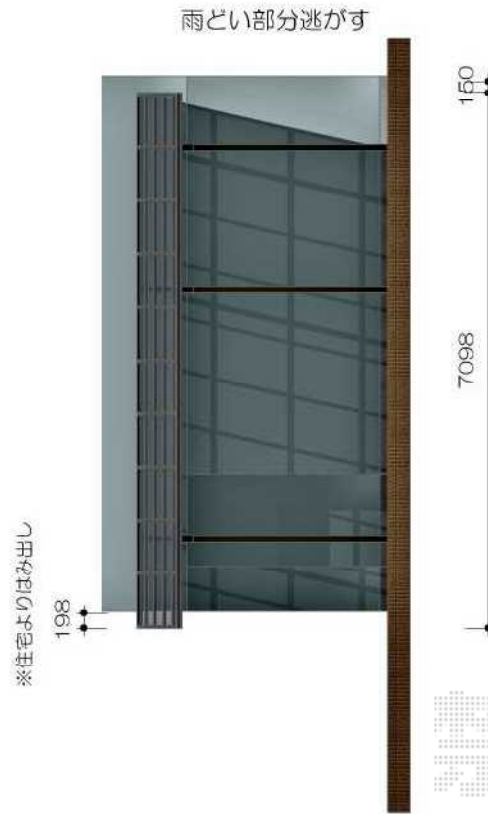

ルーフポートシグマIII 延長 積雪～30cm対応

2732

トステム ルーフポートシグマIII 延長
積雪～30cm対応

幅=3,899mm
奥行=7,098mm
色：シャイングレー(図面はブラウンです)
屋根材：熱線吸収ポリカーボネート
(ライトブルーマット調)
柱仕様：ロング柱23仕様(有効高約2,732mm)
オプション：柱ガード(¥7,000)×2

現場状況や作図制限により概略図の内容と多少の違いが生じることがございます。
施工時は、現場優先とさせて頂きたく思いますので、お立会い頂き、
最終のご指示のほど、何卒、宜しくお願い致します。