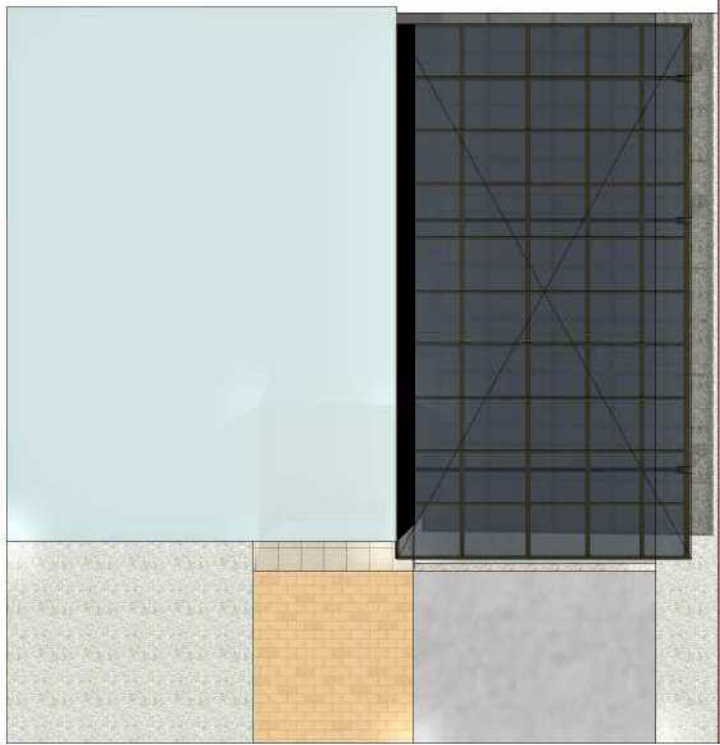

ルーフポートシグマIII 延長 積雪～30cm対応

2732

トステム ルーフポートシグマIII 延長
積雪～30cm対応

幅=3,899mm
奥行=7,098mm
色：シャイングレー(図面はブラウンです)
屋根材：熱線吸収ポリカーボネート
(ライトブルーマット調)
柱仕様：ロング柱23仕様(有効高約2,732mm)
オプション：柱ガード(¥7,000)×2

現場状況や作図制限により概略図の内容と多少の違いが生じることがございます。
施工時は、現場優先とさせて頂きたく思いますので、お立会い頂き、
最終のご指示のほど、何卒、宜しくお願い致します。