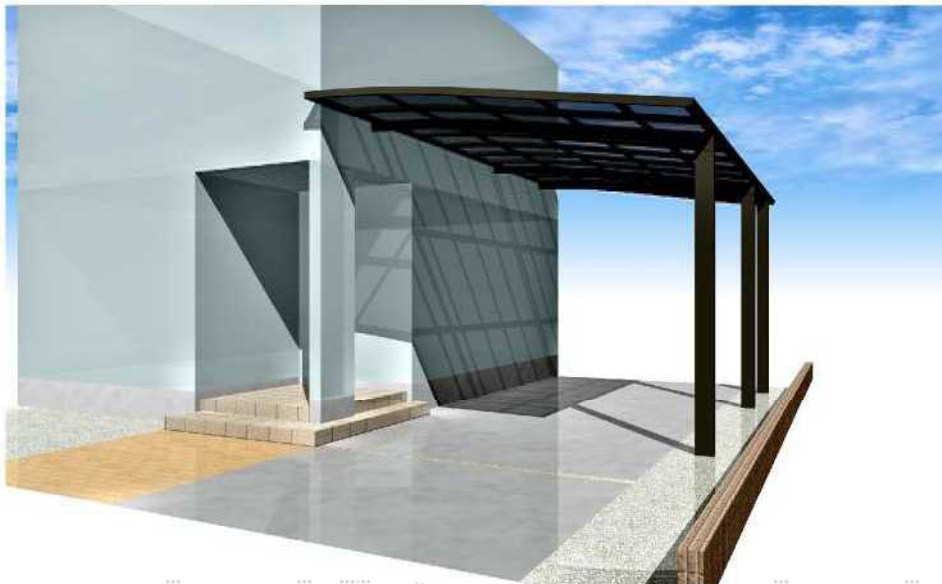

ルーフポートシグマIII 延長 積雪～30cm対応

2732

トステム ルーフポートシグマIII 延長
積雪～30cm対応

幅=3,899mm
奥行=7,098mm
色：シャイングレー(図面はブラウンです)
屋根材：熱線吸収ポリカーボネート
(ライトブルーマット調)
柱仕様：ロング柱23仕様(有効高約2,732mm)
オプション：柱ガード(¥7,000)×2

現場状況や作図制限により概略図の内容と多少の違いが生じることがございます。
施工時は、現場優先とさせて頂きたく思いますので、お立会い頂き、
最終のご指示のほど、何卒、宜しくお願い致します。