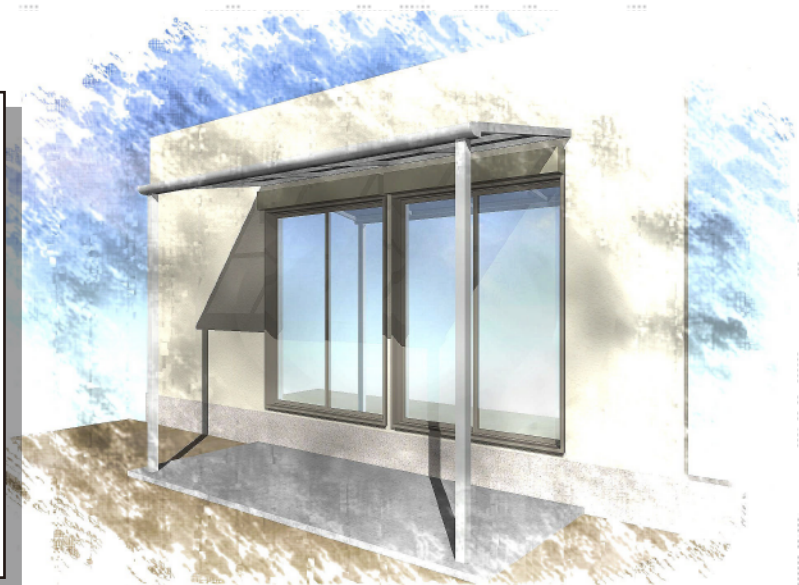

ライザーテラスII R型 テラスタイプ 単体 積雪～20cm対応

施工に際して、
オプション：物干しの
取付け位置・高さの
ご確認を頂きますよう、
お願い致します。

※ パース図はF型となっております

トステム ライザーテラスII R型
テラスタイプ 単体 積雪～20cm対応
間口=関東間2.0間 (柱芯々3,440mm 屋根幅3,660mm)
出幅=5尺(1,485mm)
色：シャイングレー
屋根材：熱線吸収ポリカーボネート (ライトブルーマット調)
柱仕様：ロング柱/柱位置固定タイプ (柱2本)
施工方法：上止め

トステム 吊り下げ物干し 標準 2本入
色：シャイングレー

トステム 側面スクリーン 2段用
本体：出幅5尺用
色：シャイングレー
屋根材：ポリカーボネート (クリアマット/すりガラス調)

現場状況や作図制限により概略図の内容と多少の違いが生じることがございます。
施工時は、現場優先とさせて頂きたく思いますので、お立会い頂き、
最終のご指示のほど、何卒、宜しくお願い致します。

EX-SHOP
HTTP://WWW.EX-SHOP.NET