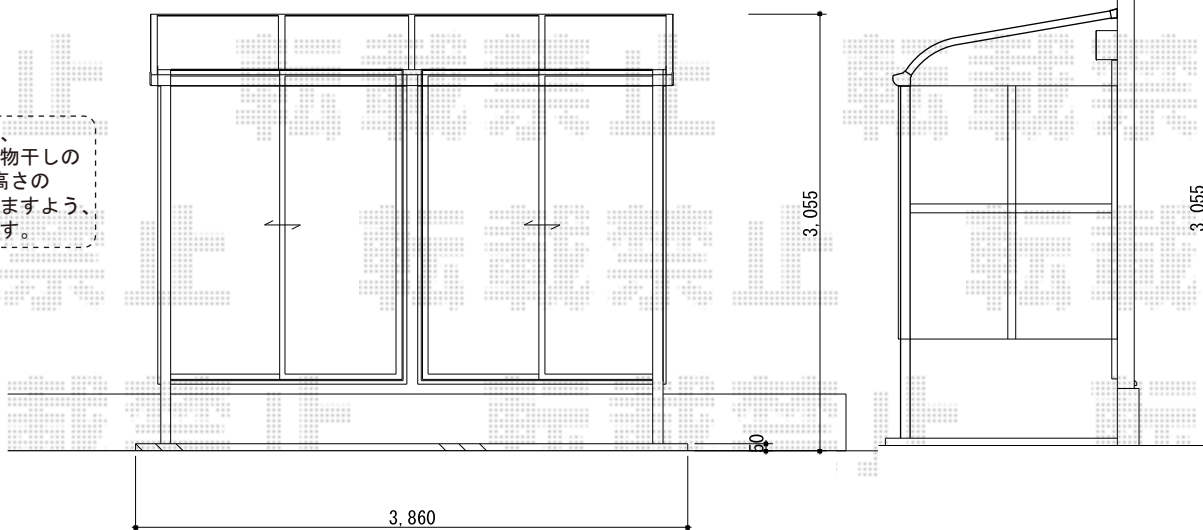

ライザーテラスII R型 テラスタイプ 単体 積雪～20cm対応

施工に際して、
オプション：物干しの
取付け位置・高さの
ご確認を頂きますよう、
お願い致します。

※ パース図はF型となっております

トステム ライザーテラスII R型
テラスタイプ 単体 積雪～20cm対応
間口=関東間2.0間 (柱芯々3,440mm 屋根幅3,660mm)
出幅=5尺(1,485mm)
色：シャイングレー
屋根材：熱線吸収ポリカーボネート (ライトブルーマット調)
柱仕様：ロング柱/柱位置固定タイプ (柱2本)
施工方法：上止め

トステム 吊り下げ物干し 標準 2本入
色：シャイングレー

トステム 側面スクリーン 2段用
本体：出幅5尺用
色：シャイングレー
屋根材：ポリカーボネート (クリアマット/すりガラス調)

現場状況や作図制限により概略図の内容と多少の違いが生じることがございます。
施工時は、現場優先とさせて頂きたく思いますので、お立会い頂き、
最終のご指示のほど、何卒、宜しくお願い致します。

EX-SHOP
HTTP://WWW.EX-SHOP.NET