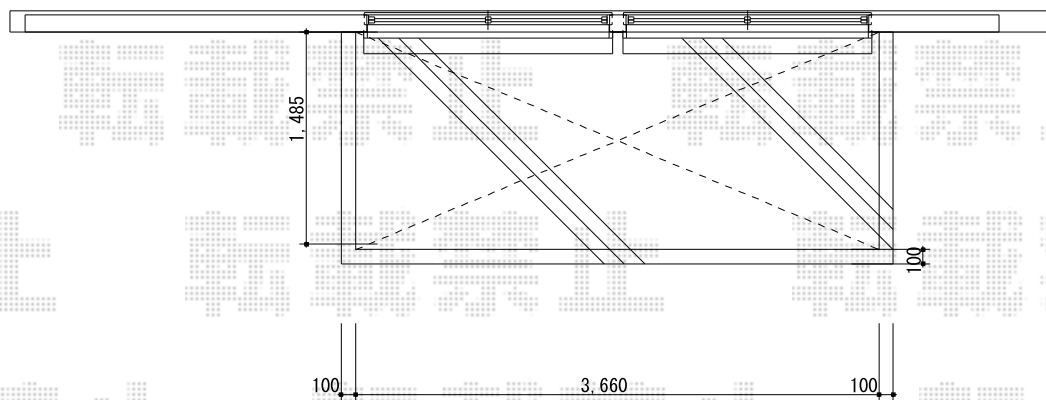

ライザーテラスII R型 テラスタイプ 単体 積雪～20cm対応

施工に際して、
オプション：物干しの
取付け位置・高さの
ご確認を頂きますよう、
お願い致します。

※ パース図はF型となっております

トステム ライザーテラスII R型
テラスタイプ 単体 積雪～20cm対応
間口=関東間2.0間 (柱芯々3,440mm 屋根幅3,660mm)
出幅=5尺(1,485mm)
色：シャイングレー
屋根材：熱線吸収ポリカーボネート (ライトブルーマット調)
柱仕様：ロング柱/柱位置固定タイプ (柱2本)
施工方法：上止め

トステム 吊り下げ物干し 標準 2本入
色：シャイングレー

トステム 側面スクリーン 2段用
本体：出幅5尺用
色：シャイングレー
屋根材：ポリカーボネート (クリアマット/すりガラス調)

現場状況や作図制限により概略図の内容と多少の違いが生じることがございます。
施工時は、現場優先とさせて頂きたく思いますので、お立会い頂き、
最終のご指示のほど、何卒、宜しくお願い致します。

EX-SHOP
HTTP://WWW.EX-SHOP.NET