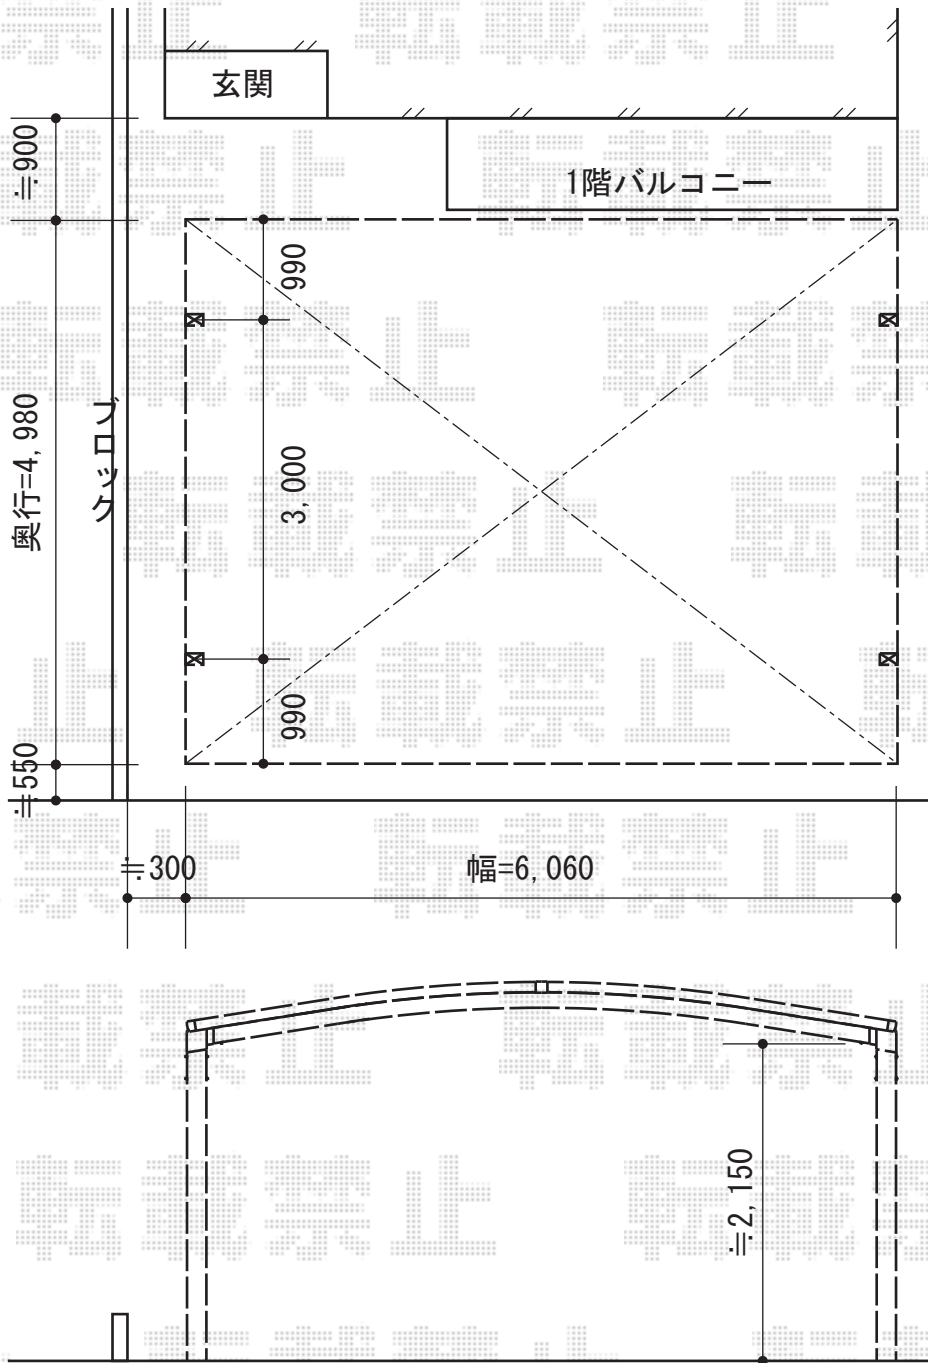

カーブポートシグマIII ワイド 積雪～30cm対応

トステム カーブポートシグマIII ワイド
積雪～30cm対応
幅=6,060mm
奥行=4,980mm
色：シャイングレー
屋根材：ガリレポリカ（クリアマット/すりガラス調）
柱仕様：ロング柱23仕様（有効高 約2,300mm）

現場状況や作図制限により概略図の内容と多少の違いが生じることがございます。
施工時は、現場優先とさせて頂きたく思いますので、お立会い頂き、
最終のご指示のほど、何卒、宜しくお願い致します。