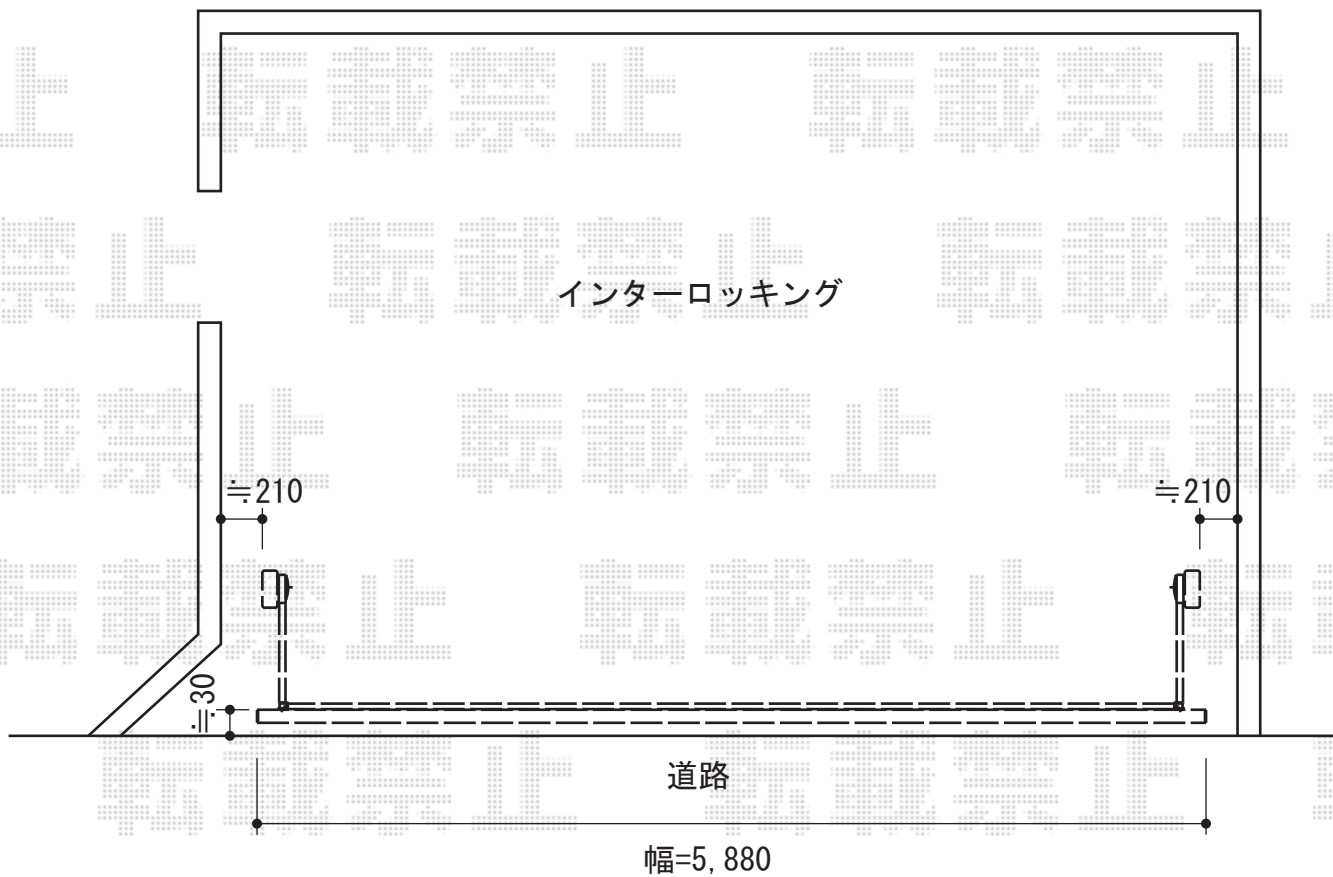

ワイドオーバードア S1型 手動式

YKK AP エクスラインアップゲート ワイド 1型
本体 (W×H) = (5,880×1,000mm)
色 : カームブラック
柱仕様 : ハイルーフ仕様 (有効高 約2,140mm)
駆動 : 手動式

現場状況や作図制限により概略図の内容と多少の違いが生じることがございます。
施工時は、現場優先とさせて頂きたく思いますので、お立会い頂き、
最終のご指示のほど、何卒、宜しくお願い致します。