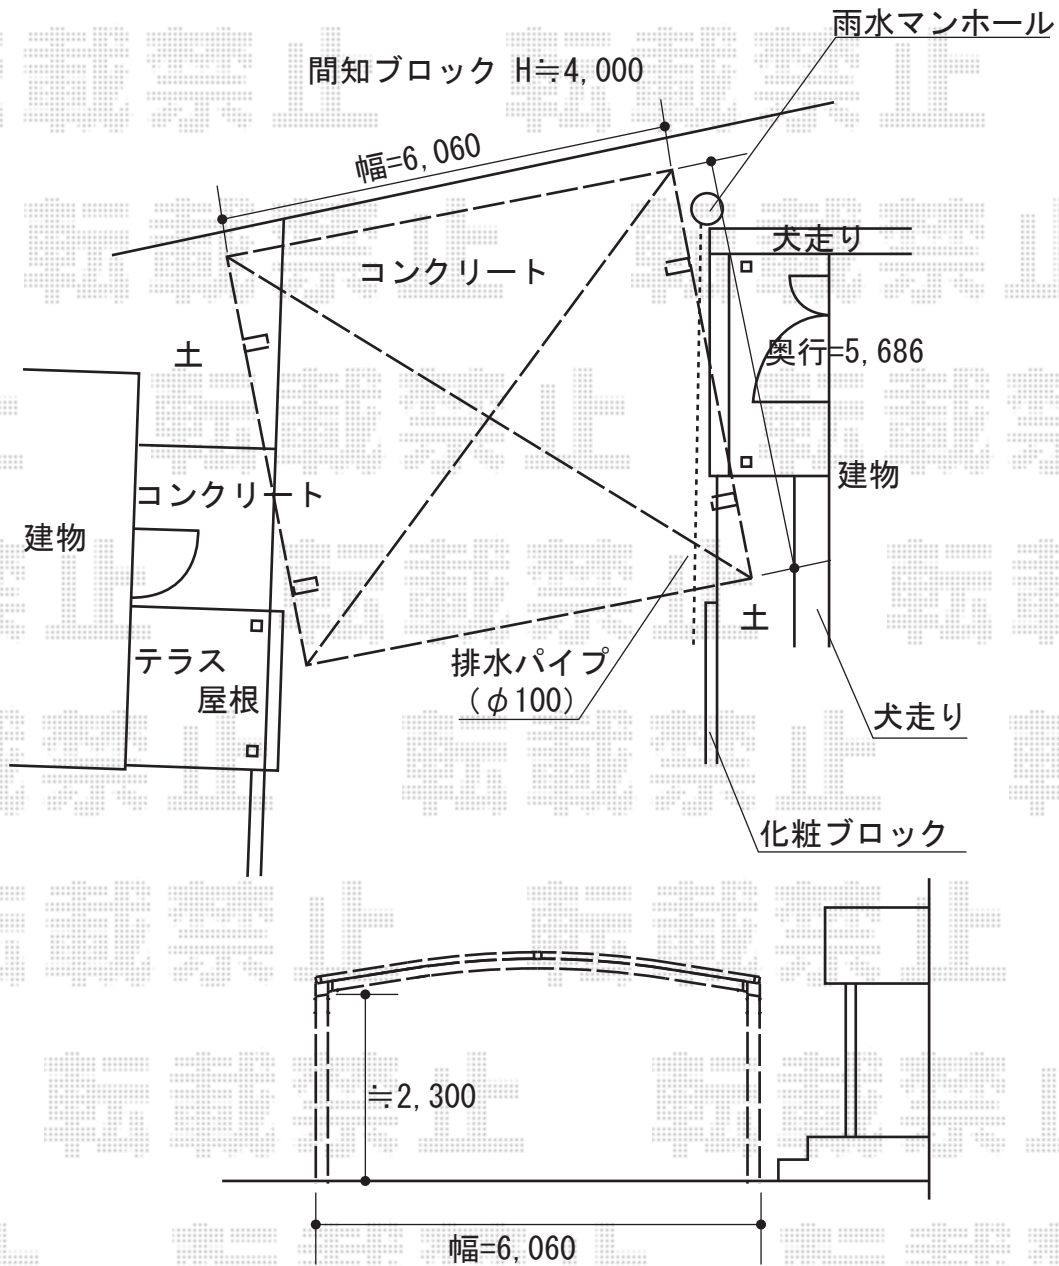

カーブポートシグマIII ワイド 積雪～30cm対応

トステム カーブポートシグマIII ワイド
積雪～30cm対応
幅=6,060mm
奥行=5,686mm
色：シャイングレー
屋根材：熱線吸収アクアポリカーボネート
(ライトブルー)
柱仕様：ロング柱23仕様 (有効高 約2,300mm)

現場状況や作図制限により概略図の内容と多少の違いが生じることがございます。
施工時は、現場優先とさせて頂きたく思いますので、お立会い頂き、
最終のご指示のほど、何卒、宜しくお願い致します。