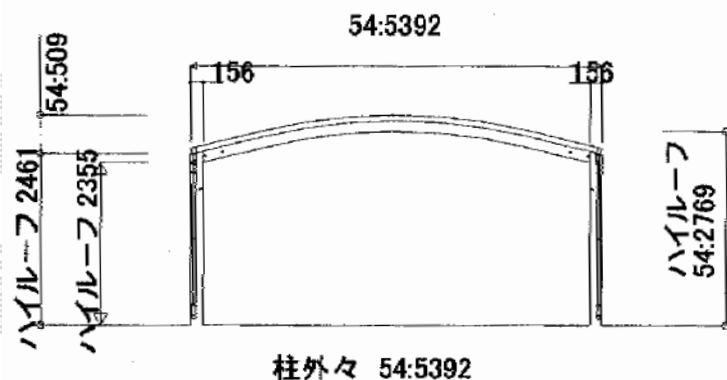

プレシオサポート ワイド 積雪～20cm対応

- カーポート -

Value Select プレシオサポート ワイド 積雪～20cm対応
幅=5,392mm
奥行=5,052mm
色：ノーブルステン
屋根材：熱線遮断ポリカーボネート（スカイブルーマット調）
柱仕様：ハイルーフ仕様（有効高 約2,250mm）

現場状況や作図制限により概略図の内容と多少の違いが生じることがございます。
施工時は、現場優先とさせて頂きたく思いますので、お立会い頂き、
最終のご指示のほど、何卒、宜しくお願い致します。