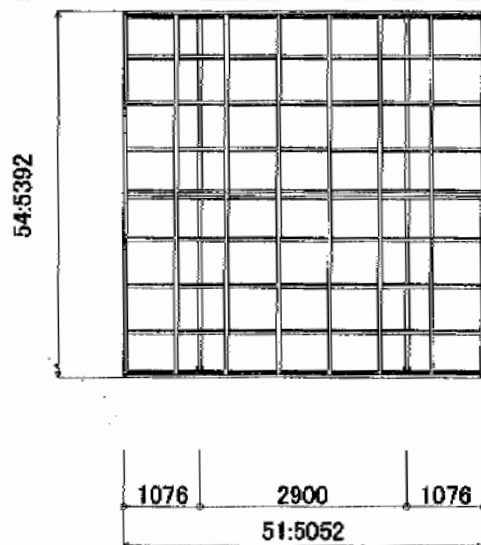

プレシオサポート ワイド 積雪～20cm対応

- カーポート -

Value Select プレシオサポート ワイド 積雪～20cm対応
幅=5,392mm
奥行=5,052mm
色：ノーブルステン
屋根材：熱線遮断ポリカーボネート（スカイブルーマット調）
柱仕様：ハイルーフ仕様（有効高 約2,250mm）

現場状況や作図制限により概略図の内容と多少の違いが生じることがございます。
施工時は、現場優先とさせて頂きたく思いますので、お立会い頂き、
最終のご指示のほど、何卒、宜しくお願い致します。