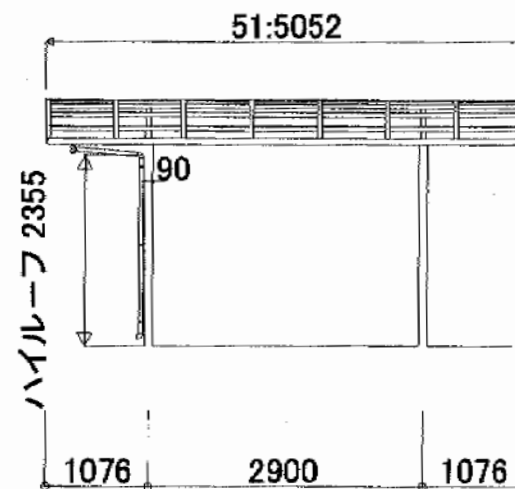

プレシオサポート ワイド 積雪～20cm対応

- カーポート -

Value Select プレシオサポート ワイド 積雪～20cm対応
幅=5,392mm
奥行=5,052mm
色：ノーブルステン
屋根材：熱線遮断ポリカーボネート（スカイブルーマット調）
柱仕様：ハイルーフ仕様（有効高 約2,250mm）

現場状況や作図制限により概略図の内容と多少の違いが生じることがございます。
施工時は、現場優先とさせて頂きたく思いますので、お立会い頂き、
最終のご指示のほど、何卒、宜しくお願い致します。