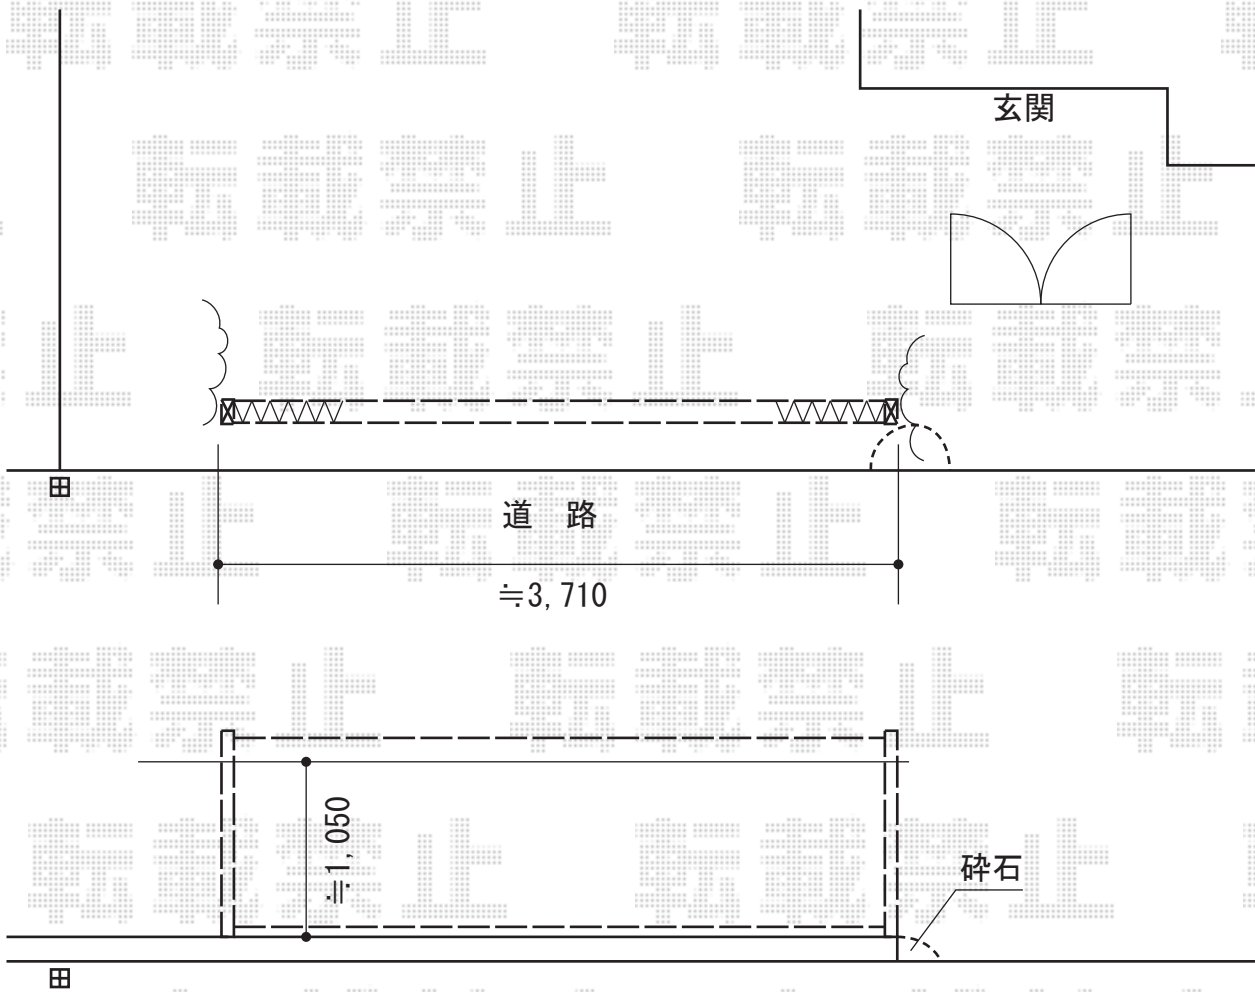

トリップゲート PC型 ノンレール 片開き

Value Select トリップゲート PC型 ノンレール 片開き
開口幅=3,612mm
全幅=3,712mm
たたみ幅=472mm
高さ=1,200mm
色：ツートン
キャスター数：3
落棒数：2

現場状況や作図制限により概略図の内容と多少の違いが生じることがございます。
施工時は、現場優先とさせて頂きたく思いますので、お立会い頂き、
最終のご指示のほど、何卒、宜しくお願い致します。