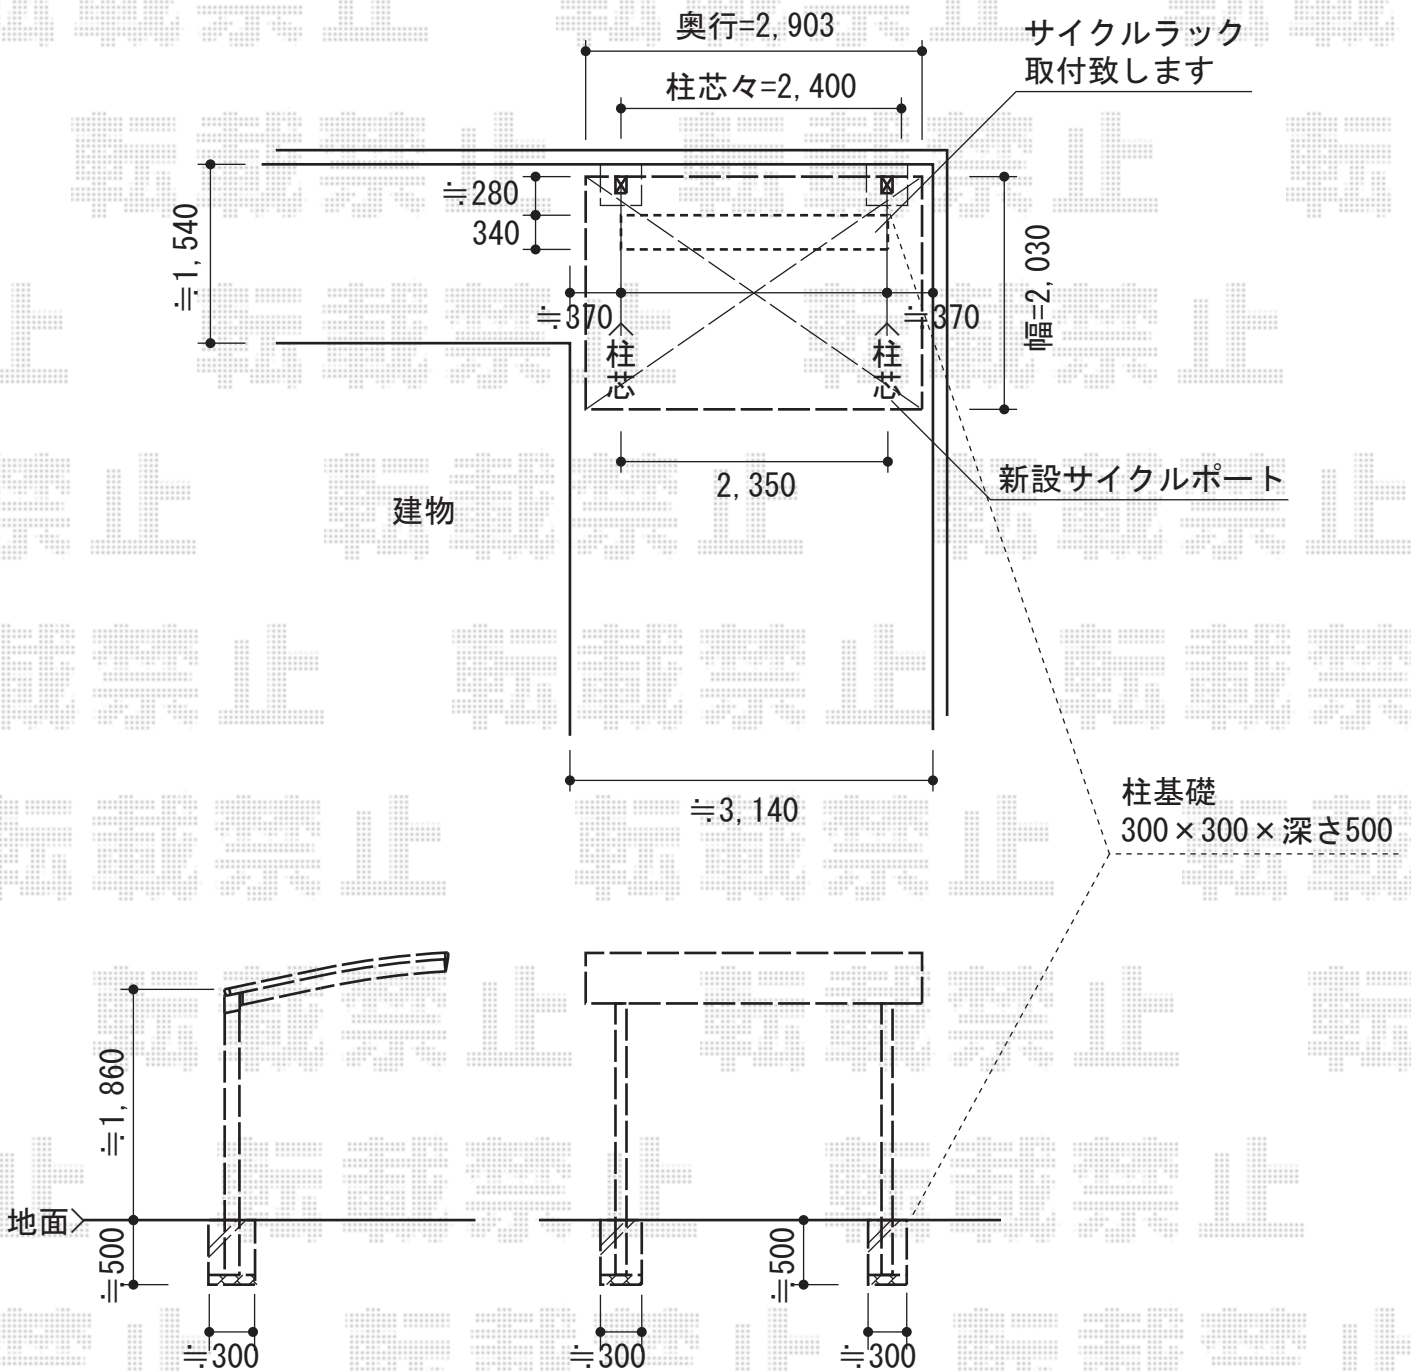

カムフィNex R 積雪～20cm対応

三協立山アルミ カムフィNex R 積雪～20cm対応  
 幅=2,030mm  
 奥行=2,903mm  
 色：ホワイト  
 屋根材：熱線遮断ポリカーボネート（ブルースモーク）  
 柱仕様：標準柱仕様（有効高 約1,860mm）

三協立山アルミ 前輪式サイクルラック  
 収納台数：6台用

現場状況や作図制限により概略図の内容と多少の違いが生じることがございます。  
 施工時は、現場優先とさせて頂きたく思いますので、お立会い頂き、  
 最終のご指示のほど、何卒、宜しくお願い致します。