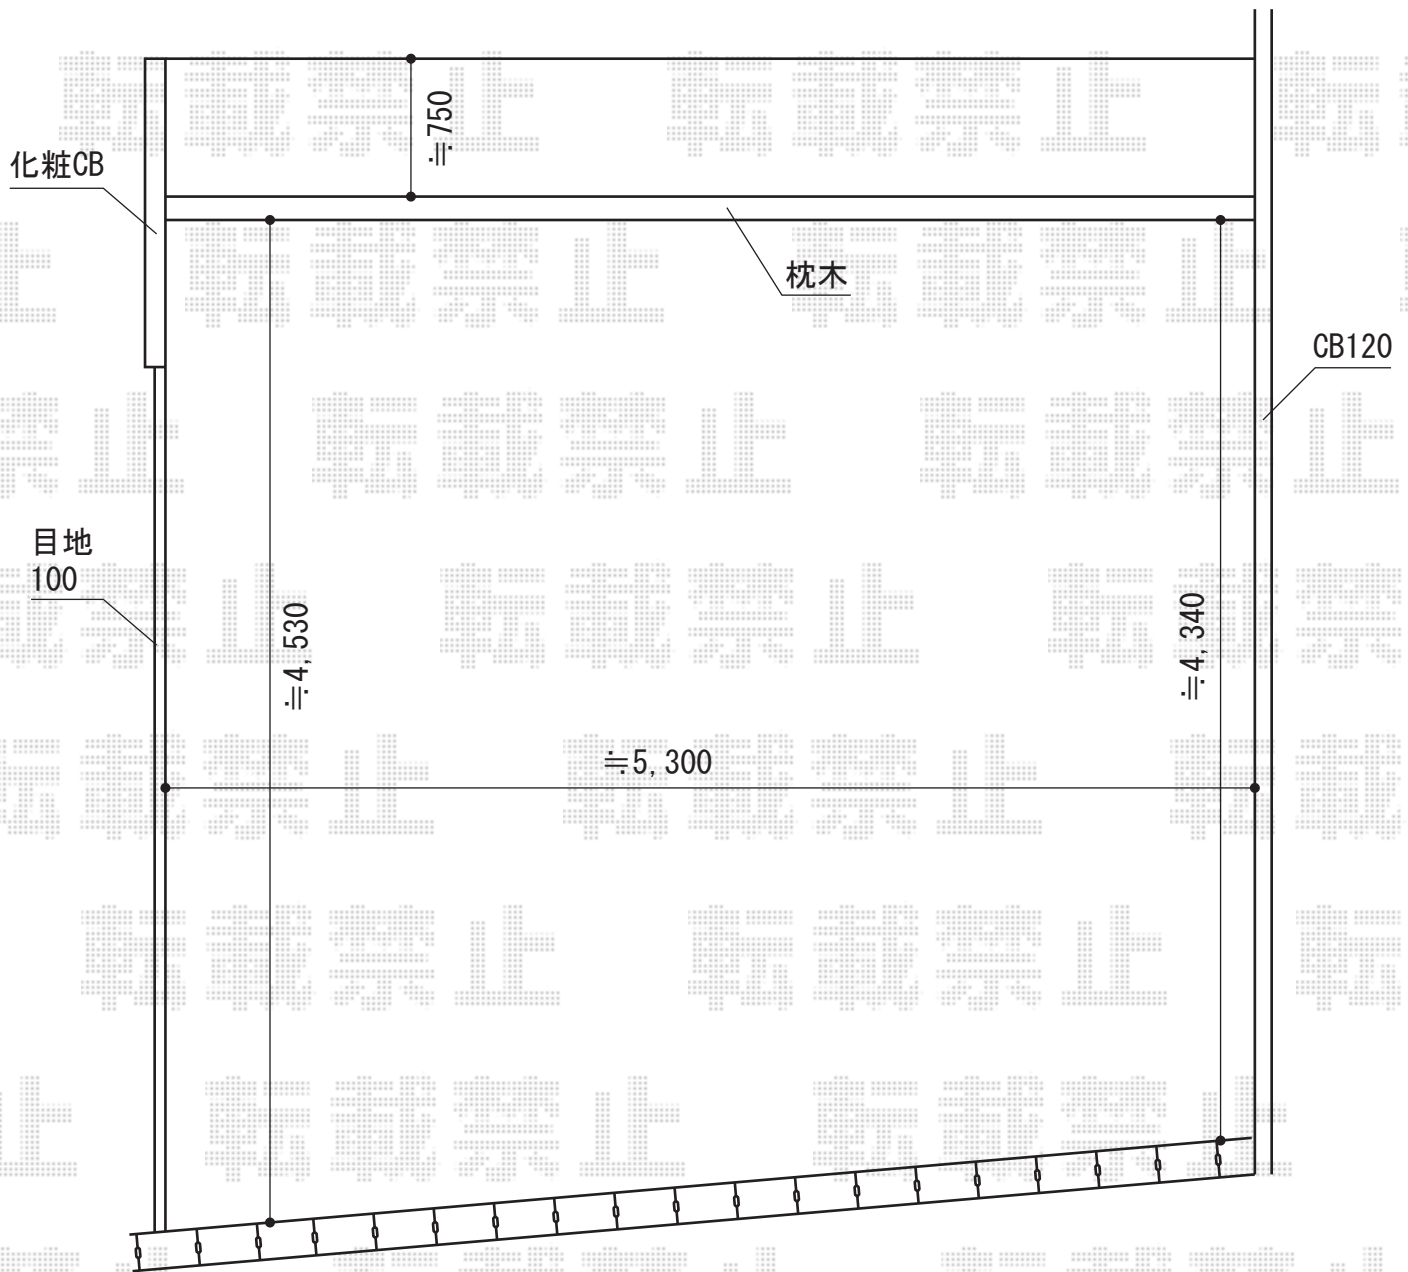

カーブポートシグマIII ワイド 積雪～30cm対応

トステム カーブポートシグマIII ワイド
積雪～30cm対応
幅=5,140mm
奥行=4,980mm
色：シャイングレー
屋根材：ガリレポリカ（クリアマット/すりガラス調）
柱仕様：ロング柱23仕様（有効高 約2,300mm）

現場状況や作図制限により概略図の内容と多少の違いが生じることがございます。
施工時は、現場優先とさせて頂きたく思いますので、お立会い頂き、
最終のご指示のほど、何卒、宜しくお願い致します。