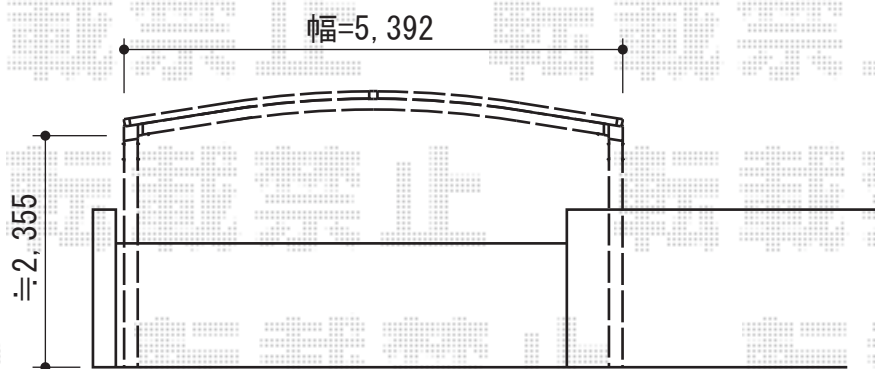

レイナツインポート 積雪～20cm対応

YKK AP レイナツインポート積雪～20cm対応
幅=5,392mm
奥行=5,052mm
色：ブラウン
屋根材：ポリカーボネート（アースブルー）
柱仕様：ハイルーフ仕様（有効高 約2,355mm）

現場状況や作図制限により概略図の内容と多少の違いが生じることがございます。
施工時は、現場優先とさせていただきますので、お立会い頂き、
最終のご指示のほど、何卒、宜しくお願い致します。