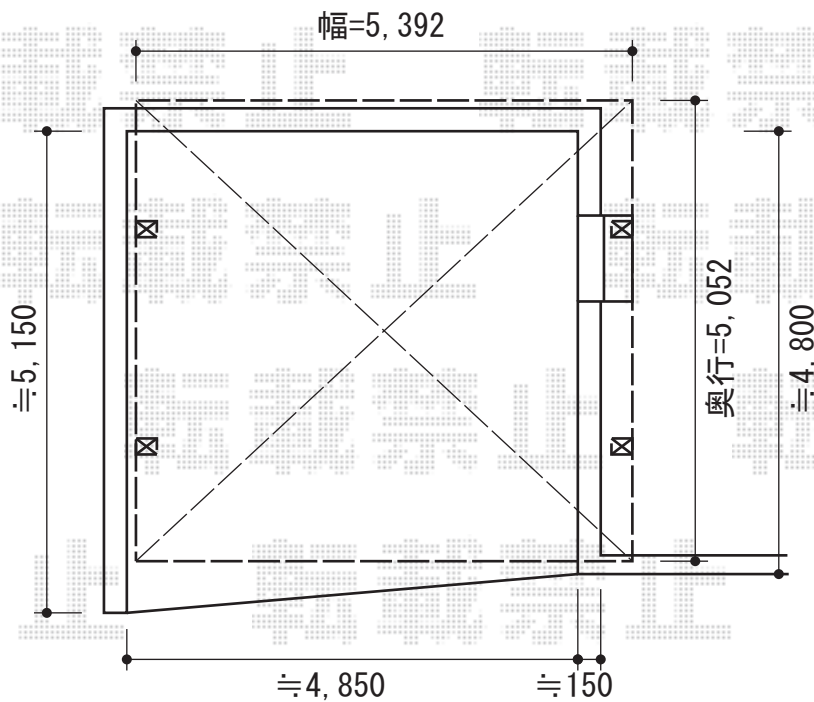

レイナツインポート 積雪～20cm対応

YKK AP レイナツインポート積雪～20cm対応
幅=5,392mm
奥行=5,052mm
色：ブラウン
屋根材：ポリカーボネート（アースブルー）
柱仕様：ハイルーフ仕様（有効高 約2,355mm）

現場状況や作図制限により概略図の内容と多少の違いが生じることがございます。
施工時は、現場優先とさせていただきますので、お立会い頂き、
最終のご指示のほど、何卒、宜しくお願い致します。