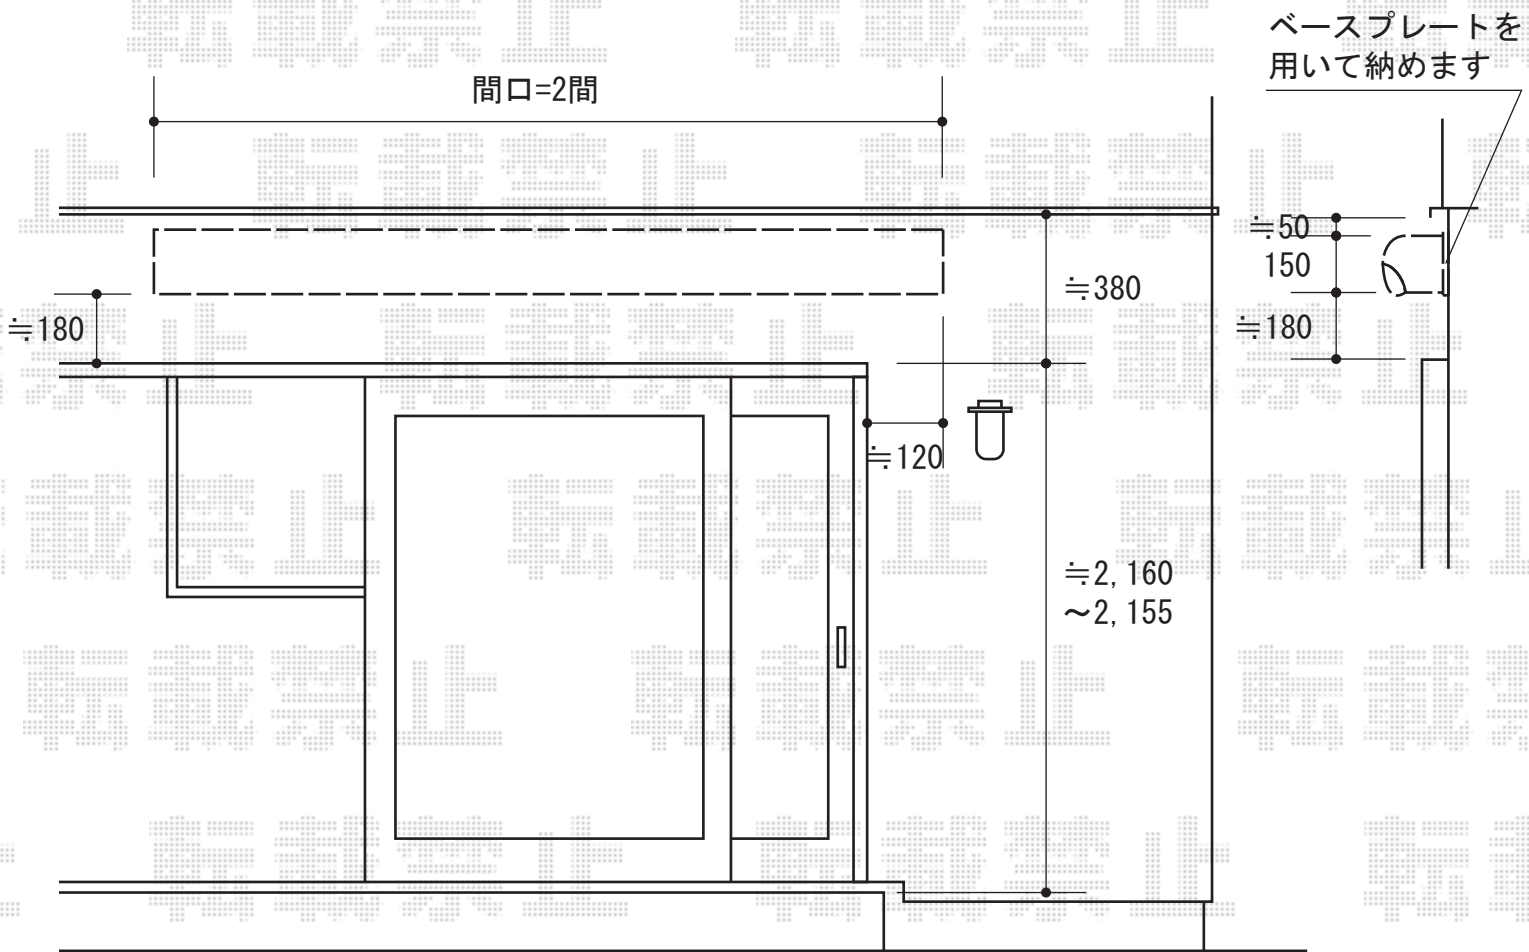

彩鳥C型 ボックスタイプ 手動式

トステム 彩鳥C型 ボックスタイプ 手動式

間口=関東間2.0間(3,640mm)

出幅=1,500mm

本体色：シャイングレー

キャンバス色：アクリル(ブリティッシュグリーン)

駆動：外観右手動式

crankハンドル：L=1,500タイプ

追加部材：ベースプレート一式

現場状況や作図制限により概略図の内容と多少の違いが生じることがございます。
施工時は、現場優先とさせていただきますので、お立会い頂き、
最終のご指示のほど、何卒、宜しくお願い致します。

EX-SHOP
HTTP://WWW.EX-SHOP.NET

担当：永田