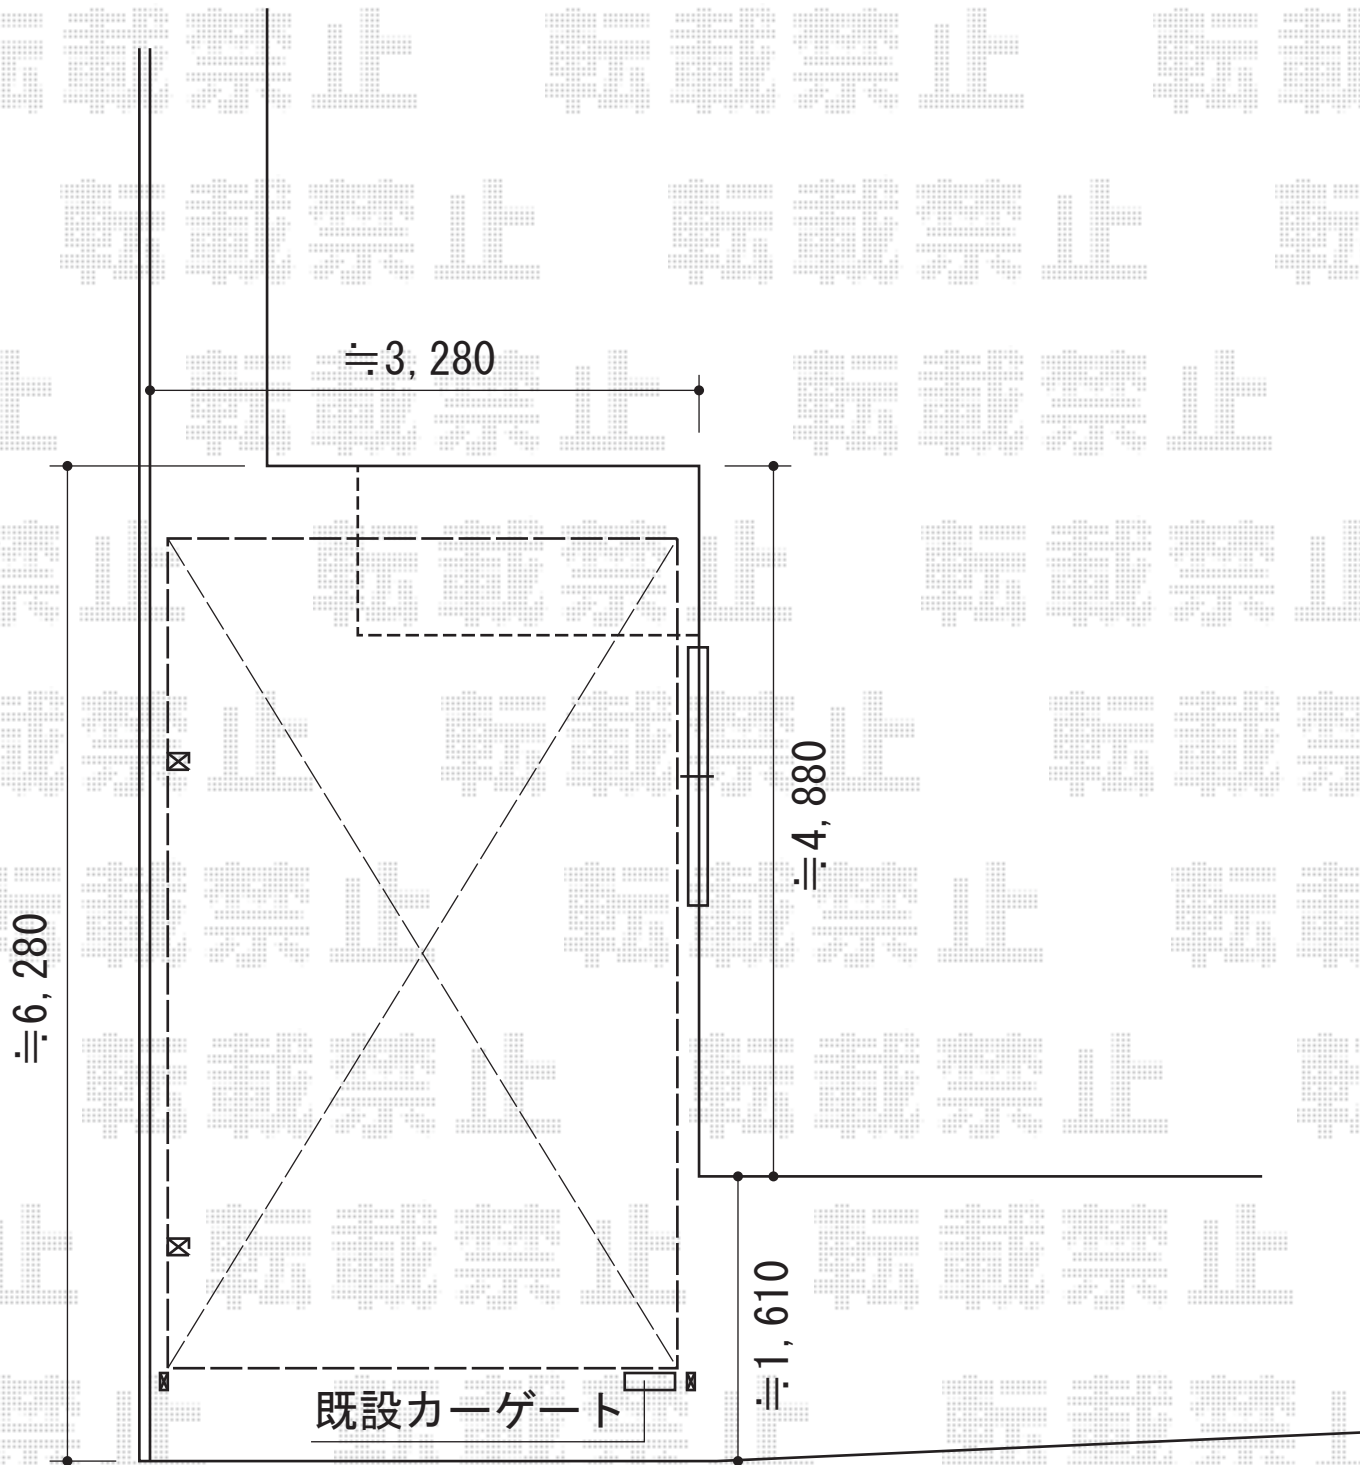

カーブポートシグマIII 積雪～30cm対応

カーブポートシグマIII 積雪～30cm対応

幅=3,000mm

奥行=4,980mm

色：ブラック

屋根材：ガリレポリカ（クリアマット/すりガラス調）

柱仕様：ロング柱23仕様（有効高 約2,300mm）

現場状況や作図制限により概略図の内容と多少の違いが生じることがございます。
施工時は、現場優先とさせて頂きたく思いますので、お立会い頂き、
最終のご指示のほど、何卒、宜しくお願い致します。