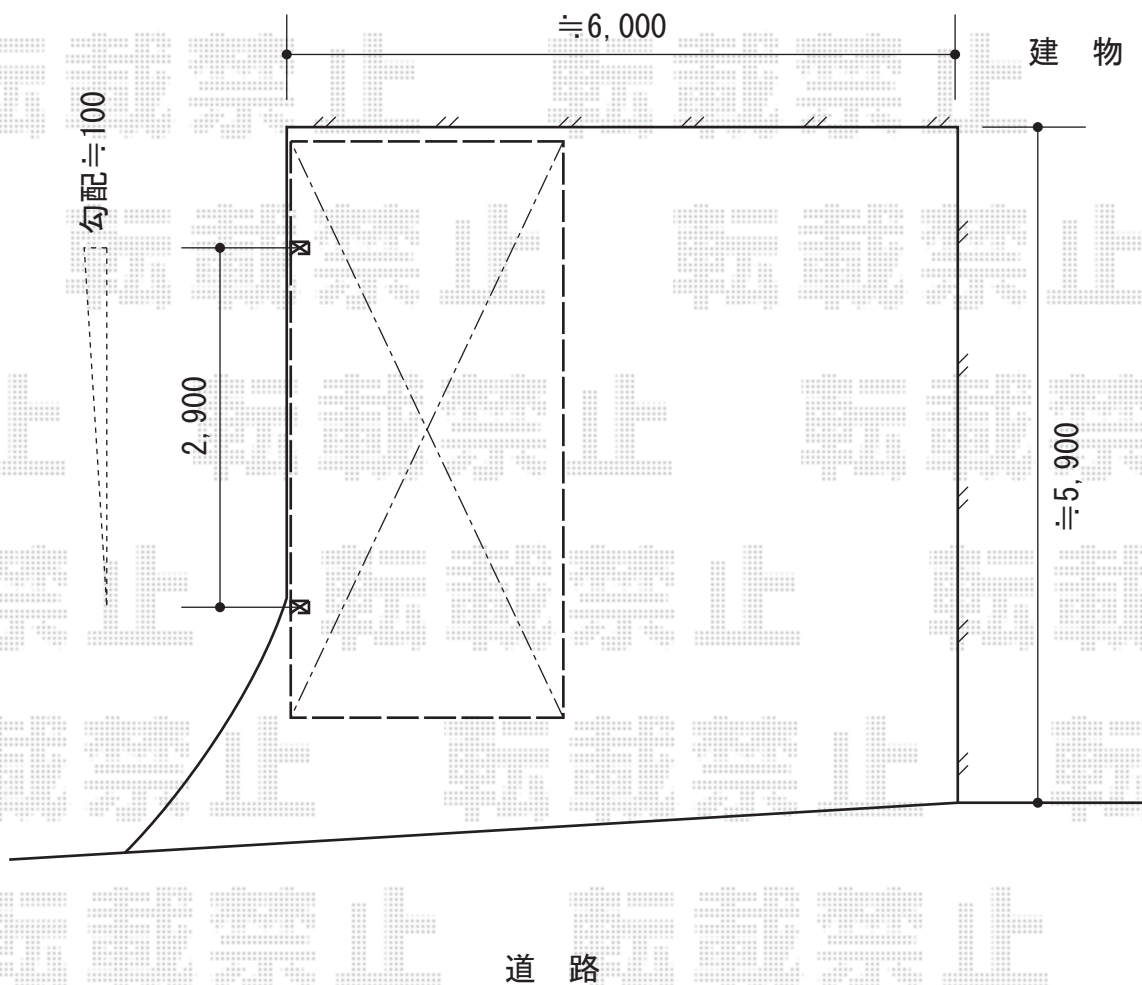

# プレシオスポーツ 積雪～20cm対応

Value Select プレシオスポーツ 積雪～20cm対応  
幅=2,400mm  
奥行=5052mm  
色：グレースブラウン  
屋根材：熱線遮断ポリカーボネート  
(スカイブルーマット調)  
柱仕様：ハイルーフ仕様 (有効高 約2,250mm)

現場状況や作図制限により概略図の内容と多少の違いが生じることがございます。  
施工時は、現場優先とさせていただきますので、お立会い頂き、  
最終のご指示のほど、何卒、宜しくお願い致します。