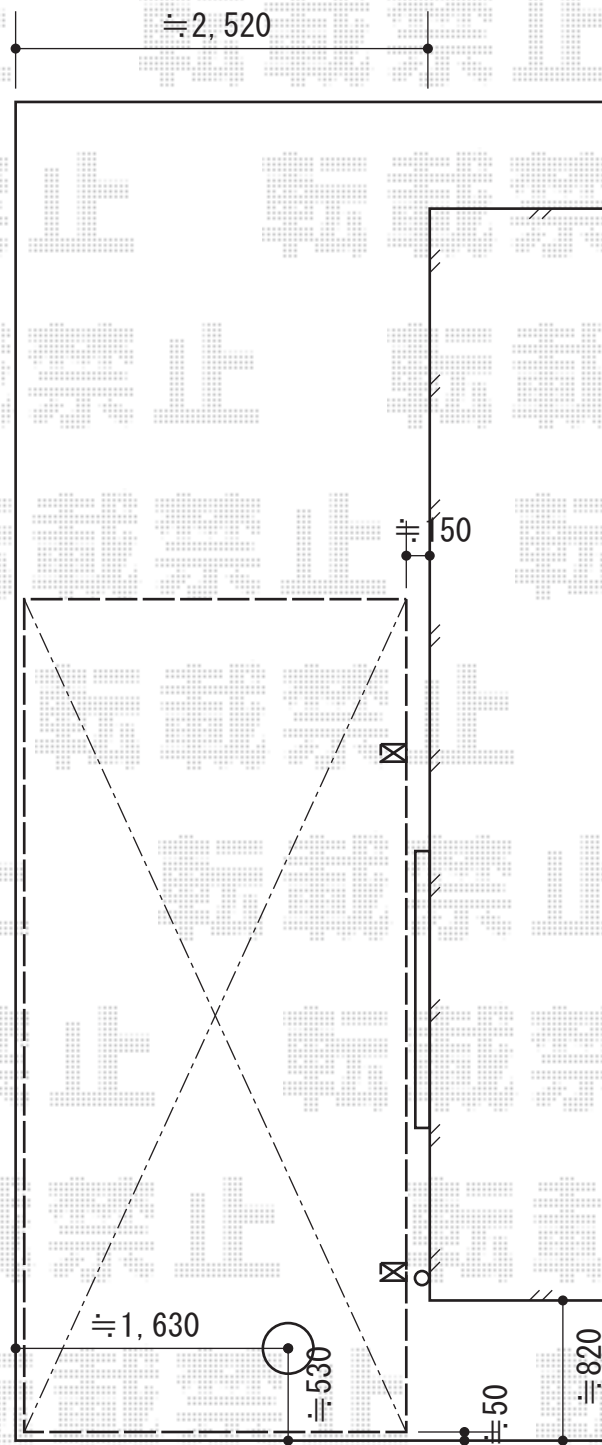

プレシオスポート 積雪～20cm対応

Value Select プレシオスポート 積雪～20cm対応  
幅=2,400mm  
奥行=5,052mm  
色：ノーブルステン  
屋根材：熱線遮断ポリカーボネート  
(スカイブルーマット調)  
柱仕様：標準柱仕様 (有効高 約1,800mm)

現場状況や作図制限により概略図の内容と多少の違いが生じることがございます。  
施工時は、現場優先とさせて頂きたく思いますので、お立会い頂き、  
最終のご指示のほど、何卒、宜しくお願い致します。