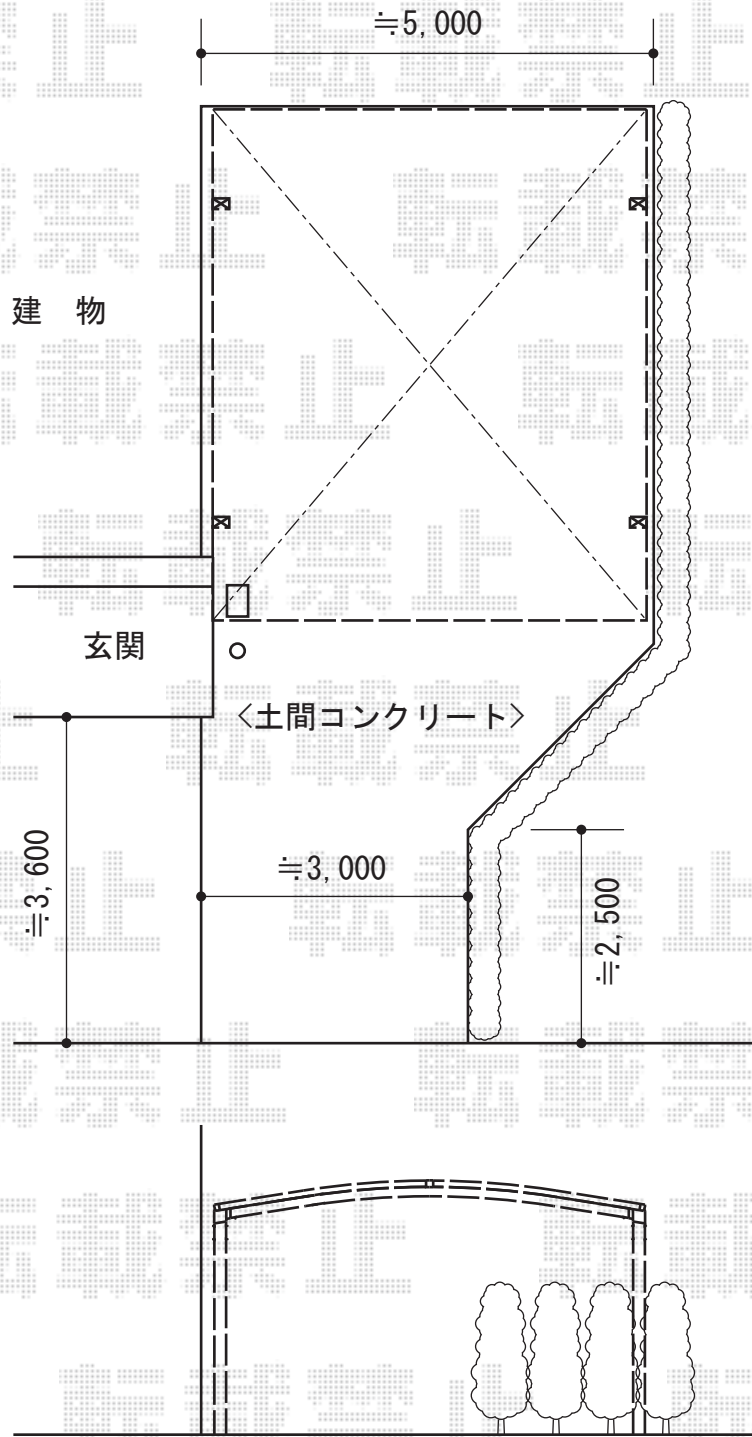

カーブポートシグマIII ワイド 積雪～30cm対応

トステム カーブポートシグマIII ワイド
積雪～30cm対応
幅=4,837mm
奥行=5,686mm
色：オータムブラウン
屋根材：ポリカーボネート（ブルースモーク）
柱仕様：標準柱仕様（有効高 約1,800mm）

現場状況や作図制限により概略図の内容と多少の違いが生じることがございます。
施工時は、現場優先とさせて頂きたく思いますので、お立会い頂き、
最終のご指示のほど、何卒、宜しくお願い致します。