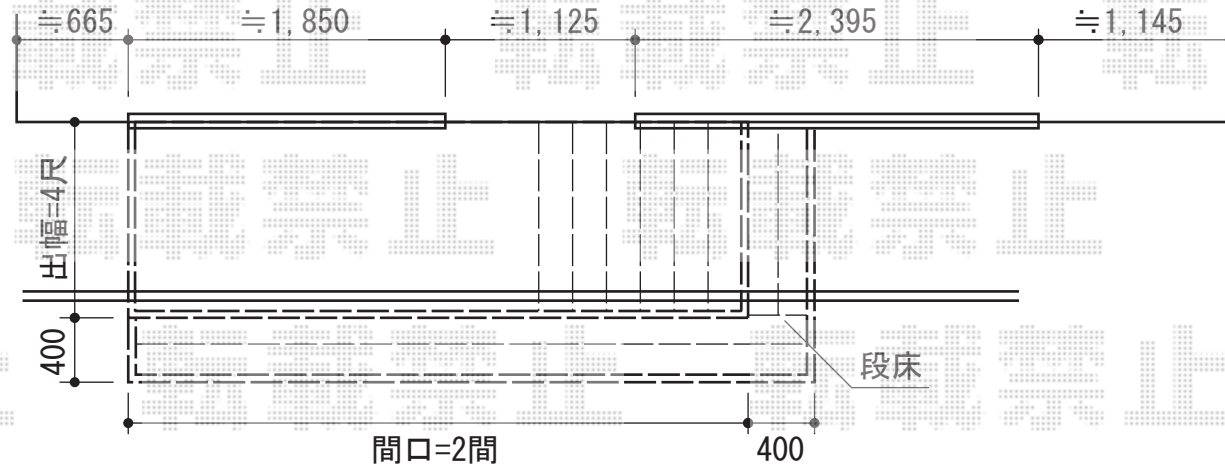

リウッドデッキ 200 単体

- ウッドデッキ② -

YKK AP リウッドデッキ 200 単体
 間口=2間 (3,657mm)
 出幅=4尺 (1,225mm)
 色: (床板 ナチュラルブラウン/束柱 カームブラック)
 床板: 縦貼り
 束柱: Uタイプ (700mm)
 追加部材: 施工治具

YKK AP 段床セット1段 正面・片側面タイプ
 本体: 2間×4尺用
 色: (床板 ナチュラルブラウン/束柱 カームブラック)
 追加部材: 束柱Uタイプ (700mm)

現場状況や作図制限により概略図の内容と多少の違いが生じることがございます。
 施工時は、現場優先とさせて頂きたく思いますので、お立会い頂き、
 最終のご指示のほど、何卒、宜しくお願い致します。

EX-SHOP
[HTTP://WWW.EX-SHOP.NET](http://www.ex-shop.net)

担当:長谷川