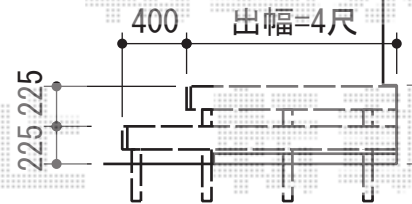

リウッドデッキ 200 単体

- ウッドデッキ② -

YKK AP リウッドデッキ 200 単体
 間口=2間 (3,657mm)
 出幅=4尺 (1,225mm)
 色: (床板 ナチュラルブラウン/束柱 カームブラック)
 床板: 縦貼り
 束柱: Uタイプ (700mm)
 追加部材: 施工治具

YKK AP 段床セット1段 正面・片側面タイプ
 本体: 2間×4尺用
 色: (床板 ナチュラルブラウン/束柱 カームブラック)
 追加部材: 束柱Uタイプ (700mm)