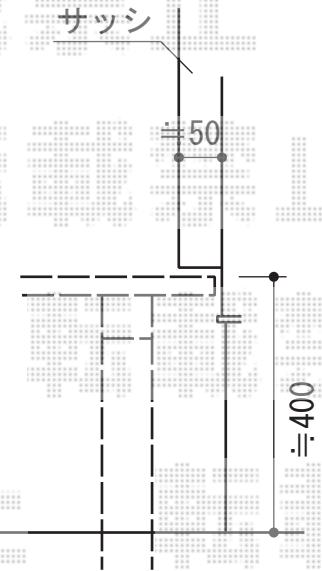

リウッドデッキ 200 単体

- ウッドデッキ② -

YKK AP リウッドデッキ 200 単体
 間口=2間 (3,657mm)
 出幅=4尺 (1,225mm)
 色: (床板 ナチュラルブラウン/束柱 カームブラック)
 床板: 縦貼り
 束柱: Uタイプ (700mm)
 追加部材: 施工治具

YKK AP 段床セット1段 正面・片側面タイプ
 本体: 2間×4尺用
 色: (床板 ナチュラルブラウン/束柱 カームブラック)
 追加部材: 束柱Uタイプ (700mm)

現場状況や作図制限により概略図の内容と多少の違いが生じることがございます。
 施工時は、現場優先とさせて頂きたく思いますので、お立会い頂き、
 最終のご指示のほど、何卒、宜しくお願い致します。

EX-SHOP
[HTTP://WWW.EX-SHOP.NET](http://www.ex-shop.net)

担当:長谷川