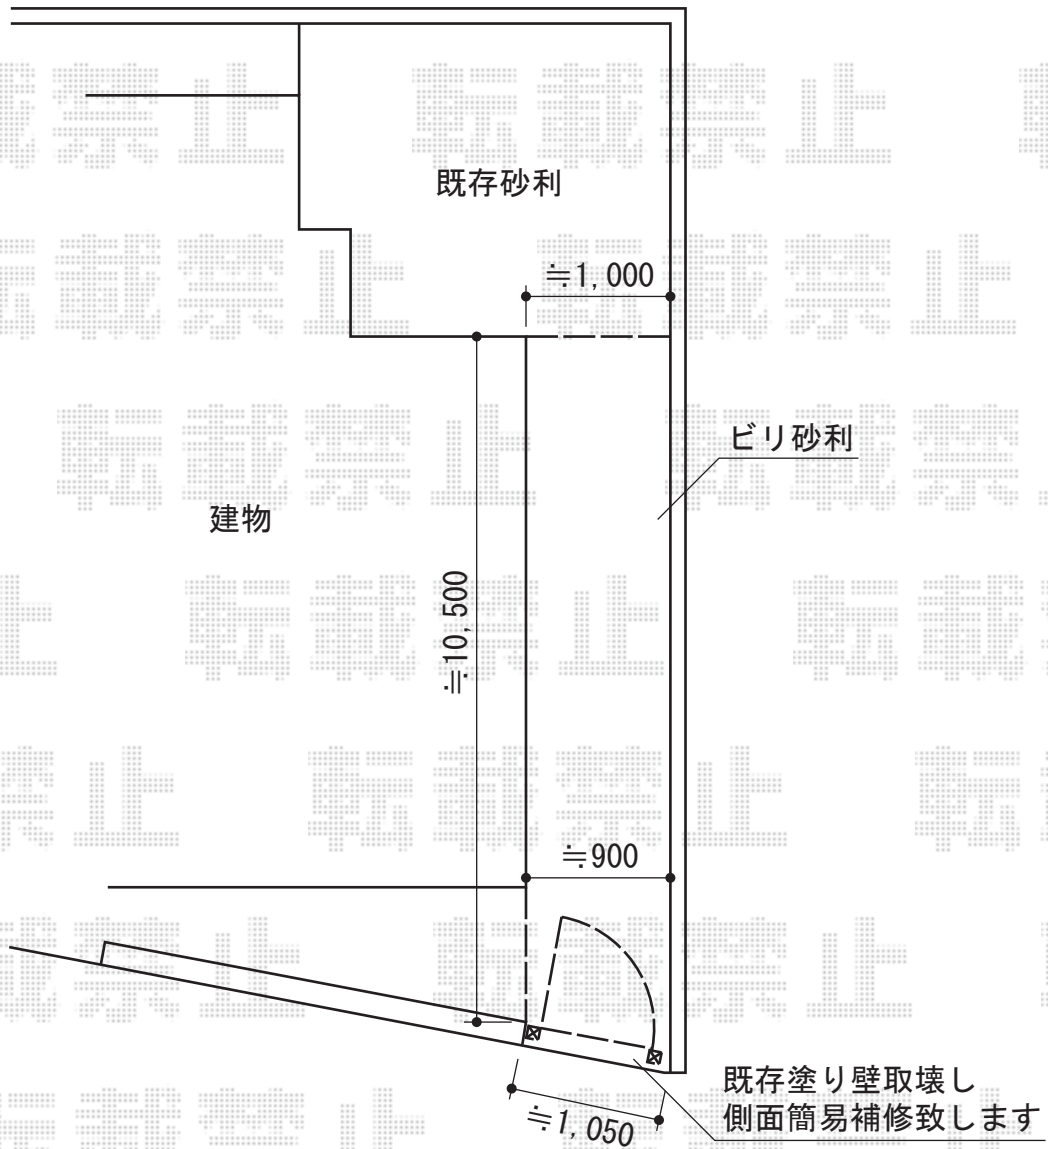

# ディズニー門扉ミッキーC型 片開き 角門柱式

新日軽 ディズニー門扉ミッキーC型 片開き角門柱式  
扉1枚 (W×H) =800mm×1,200mm  
色：ブラック  
錠：ZCK型錠  
開き：内開き

現場状況や作図制限により概略図の内容と多少の違いが生じることがございます。  
施工時は、現場優先とさせて頂きたく思いますので、お立会い頂き、  
最終のご指示のほど、何卒、宜しくお願い致します。