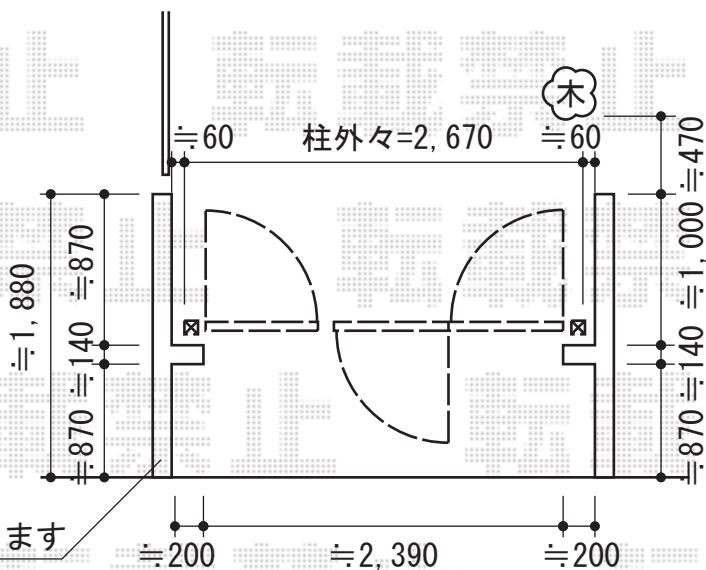

エクスライン門扉5型 3枚折戸 門柱使用

YKK AP エクスライン門扉5型 3枚折戸 門柱使用
 扉1枚 (W×H) = (800・800・800×1,200mm)
 色: プラチナステン
 錠: ハンドル錠E8型
 開き: 内開き

現場状況や作図制限により概略図の内容と多少の違いが生じることがございます。
 施工時は、現場優先とさせて頂きたく思いますので、お立会い頂き、
 最終のご指示のほど、何卒、宜しくお願い致します。