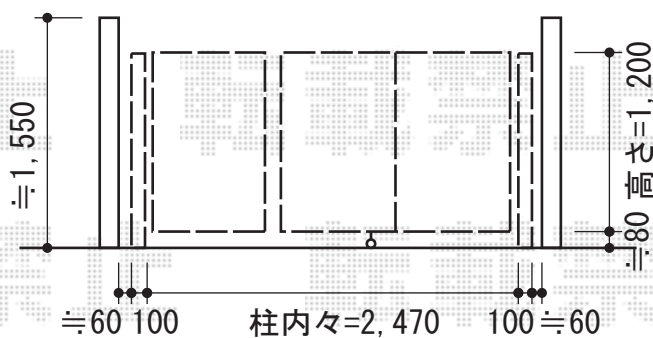

エクスライン門扉5型 3枚折戸 門柱使用

YKK AP エクスライン門扉5型 3枚折戸 門柱使用
 扉1枚 (W×H) = (800・800・800×1,200mm)
 色: プラチナステン
 錠: ハンドル錠E8型
 開き: 内開き

現場状況や作図制限により概略図の内容と多少の違いが生じることがございます。
 施工時は、現場優先とさせて頂きたく思いますので、お立会い頂き、
 最終のご指示のほど、何卒、宜しくお願い致します。