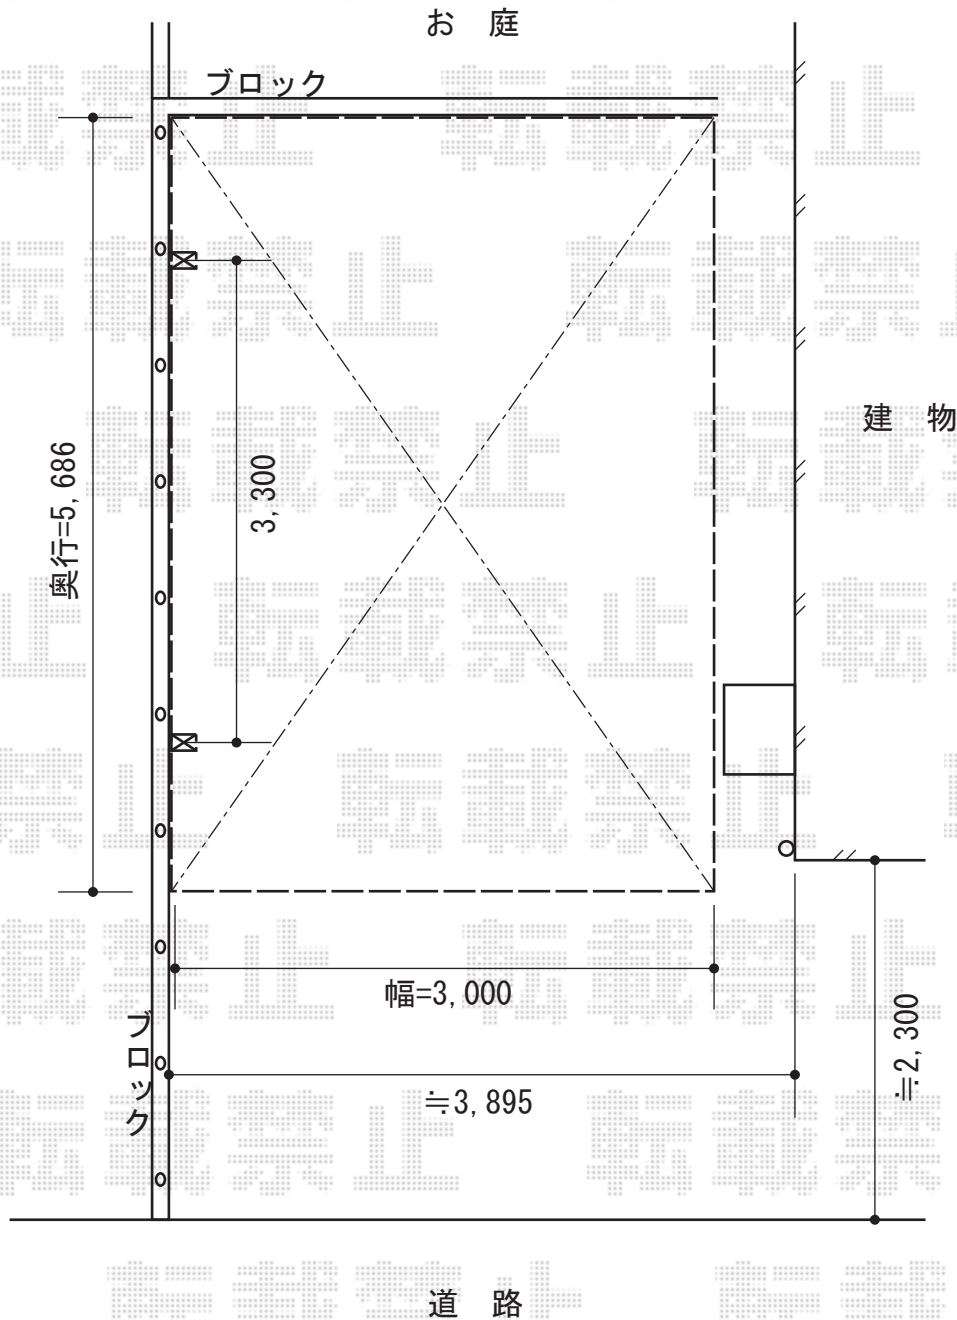

カーポートシグマIII 積雪～30cm対応

トステム カーポートシグマIII 積雪～30cm対応
幅=3,000mm
奥行=5,686mm
色：シャイングレー
屋根材：熱線吸収ポリカーボネート
(ライトブルーマット調)
柱仕様：ロング柱23仕様 (有効高 約2,300mm)

現場状況や作図制限により概略図の内容と多少の違いが生じることがございます。
施工時は、現場優先とさせて頂きたく思いますので、お立会い頂き、
最終のご指示のほど、何卒、宜しくお願い致します。