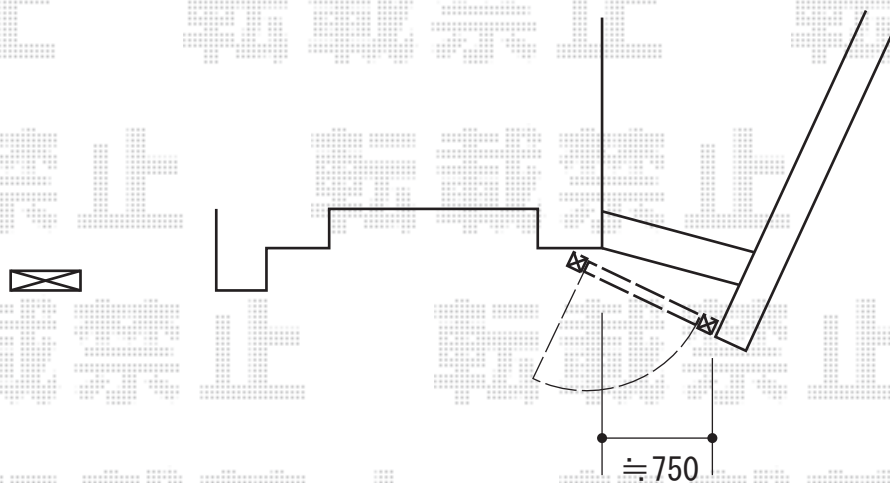

エクスライン門扉6型 片開き 門柱仕様

YKK AP エクスライン門扉6型 片開き 門柱仕様
本体1枚 (W×H) = (700×1,000mm)
色：プラチナステン
錠：ハンドル錠E8型
開き：外開き
追加部材：外開き部品

現場状況や作図制限により概略図の内容と多少の違いが生じることがございます。
施工時は、現場優先とさせて頂きたく思いますので、お立会い頂き、
最終のご指示のほど、何卒、宜しくお願い致します。