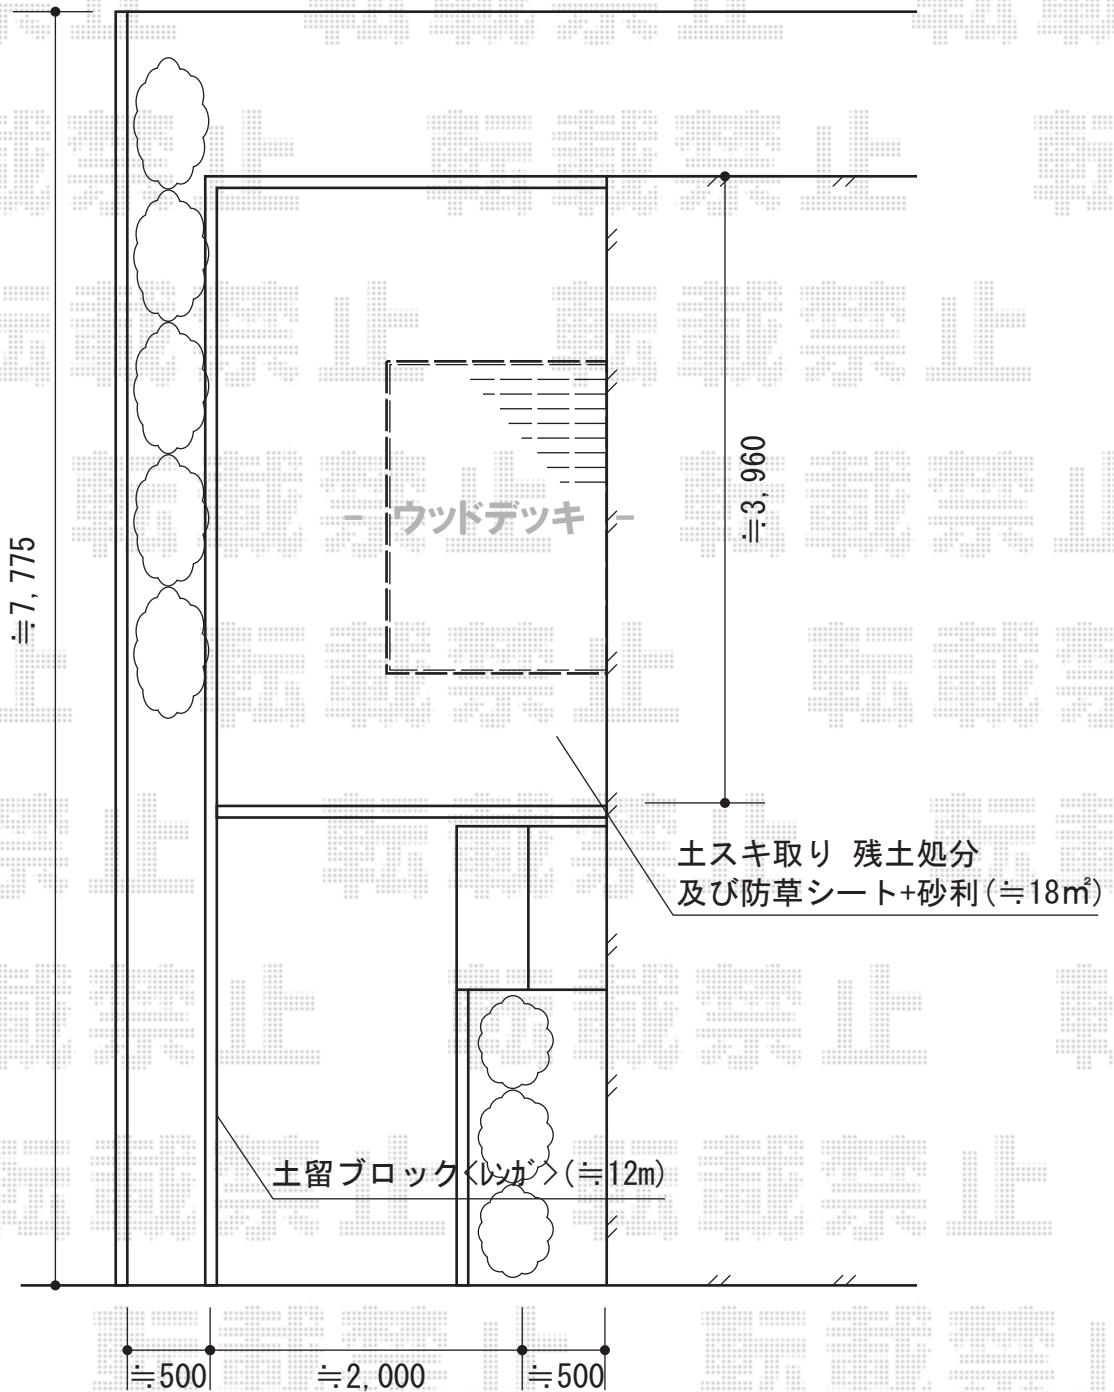

リウッドデッキ 200 単体

YKK AP リウッドデッキ 200 単体

間口=1間 (1,857mm)

出幅=6尺 (1,825mm)

色：(床板 ホワイトブラウン/束柱 プラチナステン)

床板：縦貼り

束柱：Tタイプ(400~500mm)

YKK AP リウッドデッキフェンス3型 (横スリット)

本体1枚 (W×H) =08用T140 (863mm×1,325mm) ×2枚

中・端柱：T140×3本

デッキ材補強材：2セット

色：ホワイトブラウン

現場状況や作図制限により概略図の内容と多少の違いが生じることがございます。
 施工時は、現場優先とさせて頂きたく思いますので、お立会い頂き、
 最終のご指示のほど、何卒、宜しくお願い致します。

EX-SHOP
 HTTP://WWW.EX-SHOP.NET