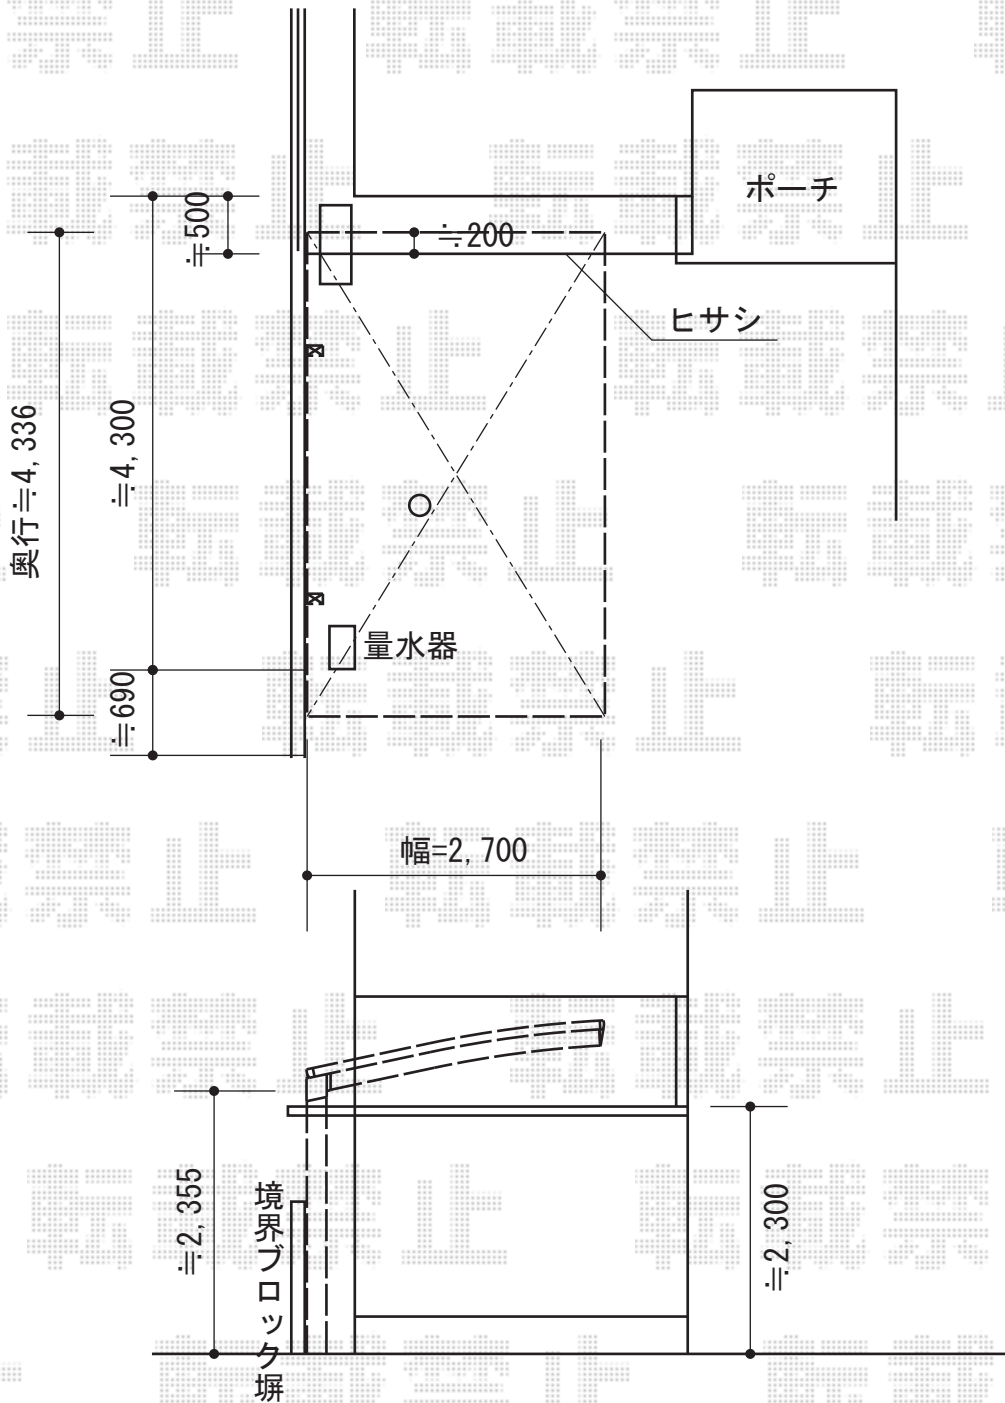

カーブポートシグマIII 積雪～30cm対応

トステム カーブポートシグマIII 積雪～30cm対応
 幅=2,551mm
 奥行=4,980mm
 色：オータムブラウン
 屋根材：ポリカーボネート（ブルースモーク）
 柱仕様：ロング柱23仕様（有効高 約2,300mm）

現場状況や作図制限により概略図の内容と多少の違いが生じることがございます。
 施工時は、現場優先とさせて頂きたく思いますので、お立会い頂き、
 最終のご指示のほど、何卒、宜しくお願い致します。