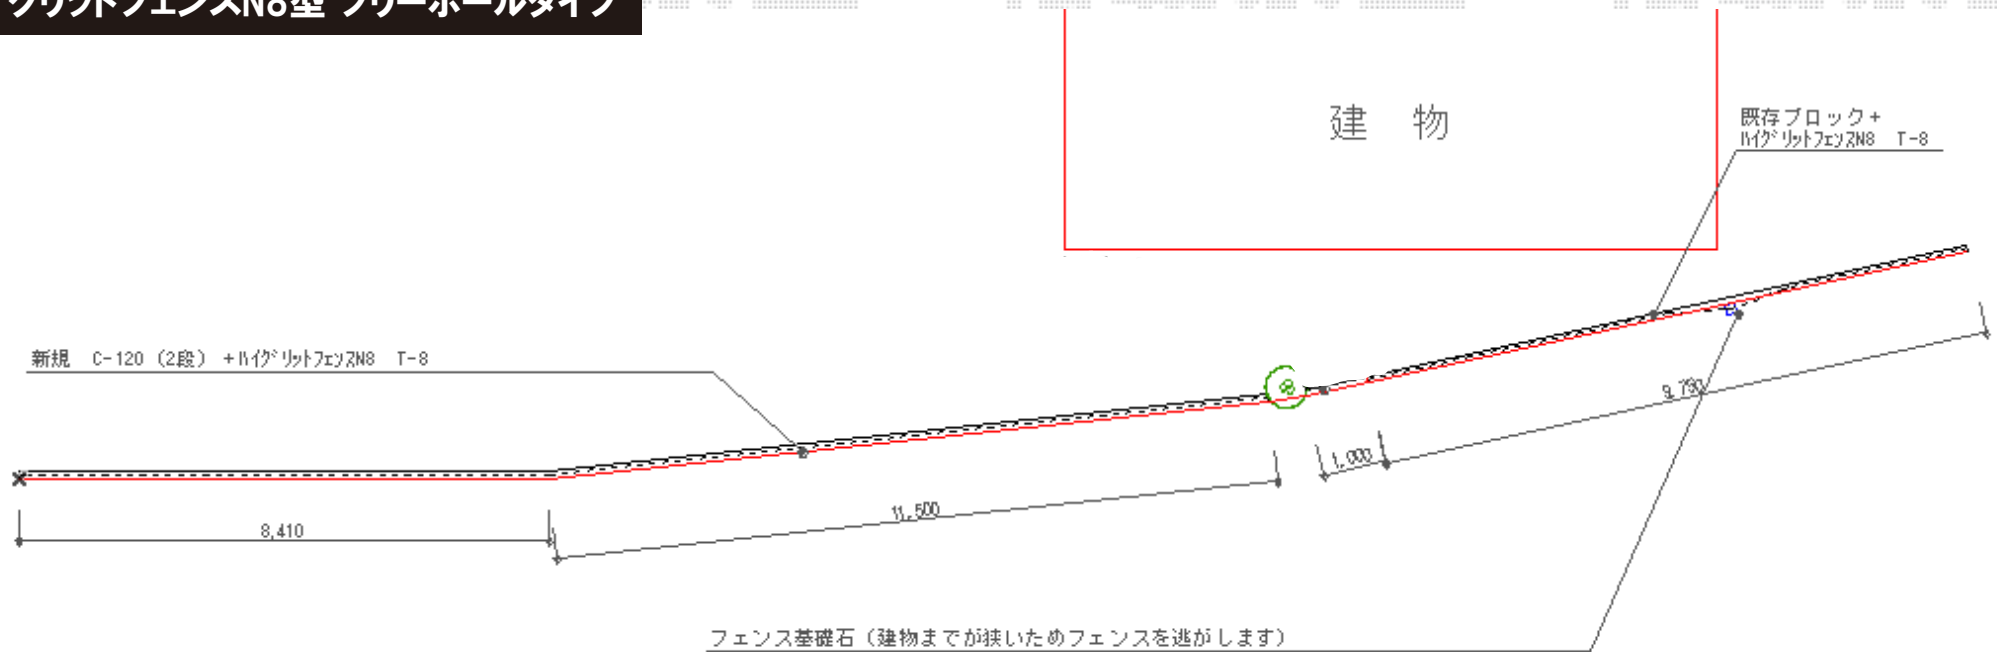

# ハイグリッドフェンスN8型 フリーポールタイプ

TOEX ハイグリッドフェンスN8型 フリーポールタイプ  
本体1枚 (W×H) = (2,000×800mm) × 16枚  
柱 (アルミ形材) : T-8×21本  
小口キャップ : 6セット  
コーナー継手 : 4セット  
色 : シャイングレー

現場状況や作図制限により概略図の内容と多少の違いが生じることがございます。  
施工時は、現場優先とさせて頂きたく思いますので、お立会い頂き、  
最終のご指示のほど、何卒、宜しくお願い致します。