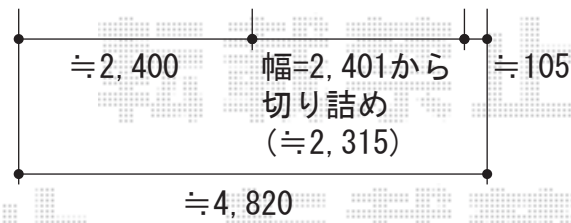

カーブポートシグマIII 積雪～30cm対応

トステム カーブポートシグマIII 積雪～30cm対応
 幅=2,401mm
 奥行=4,980mm
 色：シャイングレー
 屋根材：ポリカーボネート（ブルースモーク）
 柱仕様：ロング柱23仕様（有効高 約2,300mm）

現場状況や作図制限により概略図の内容と多少の違いが生じることがございます。
 施工時は、現場優先とさせて頂きたく思いますので、お立会い頂き、
 最終のご指示のほど、何卒、宜しくお願い致します。