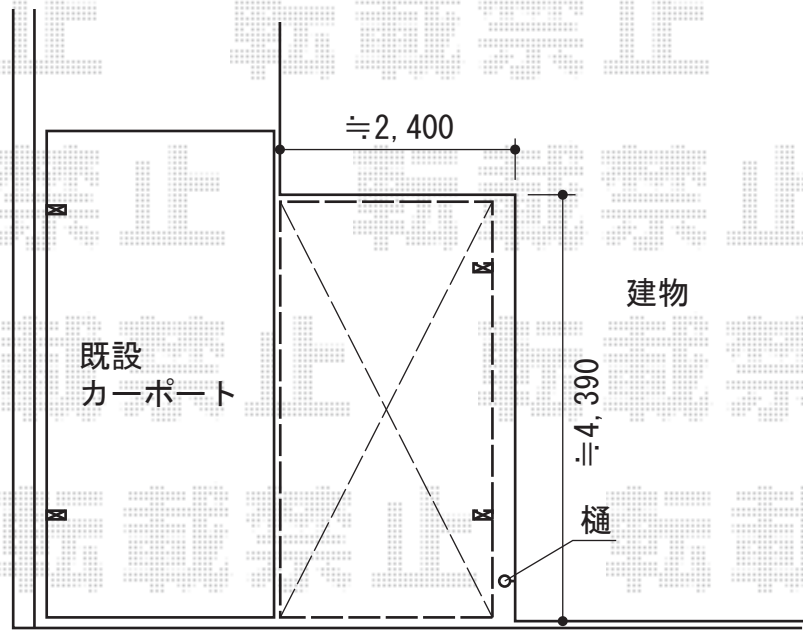

カーブポートシグマIII 積雪～30cm対応

トステム カーブポートシグマIII 積雪～30cm対応
 幅=2,401mm
 奥行=4,980mm
 色：シャイングレー
 屋根材：ポリカーボネート（ブルースモーク）
 柱仕様：ロング柱23仕様（有効高 約2,300mm）

現場状況や作図制限により概略図の内容と多少の違いが生じることがございます。
 施工時は、現場優先とさせて頂きたく思いますので、お立会い頂き、
 最終のご指示のほど、何卒、宜しくお願い致します。